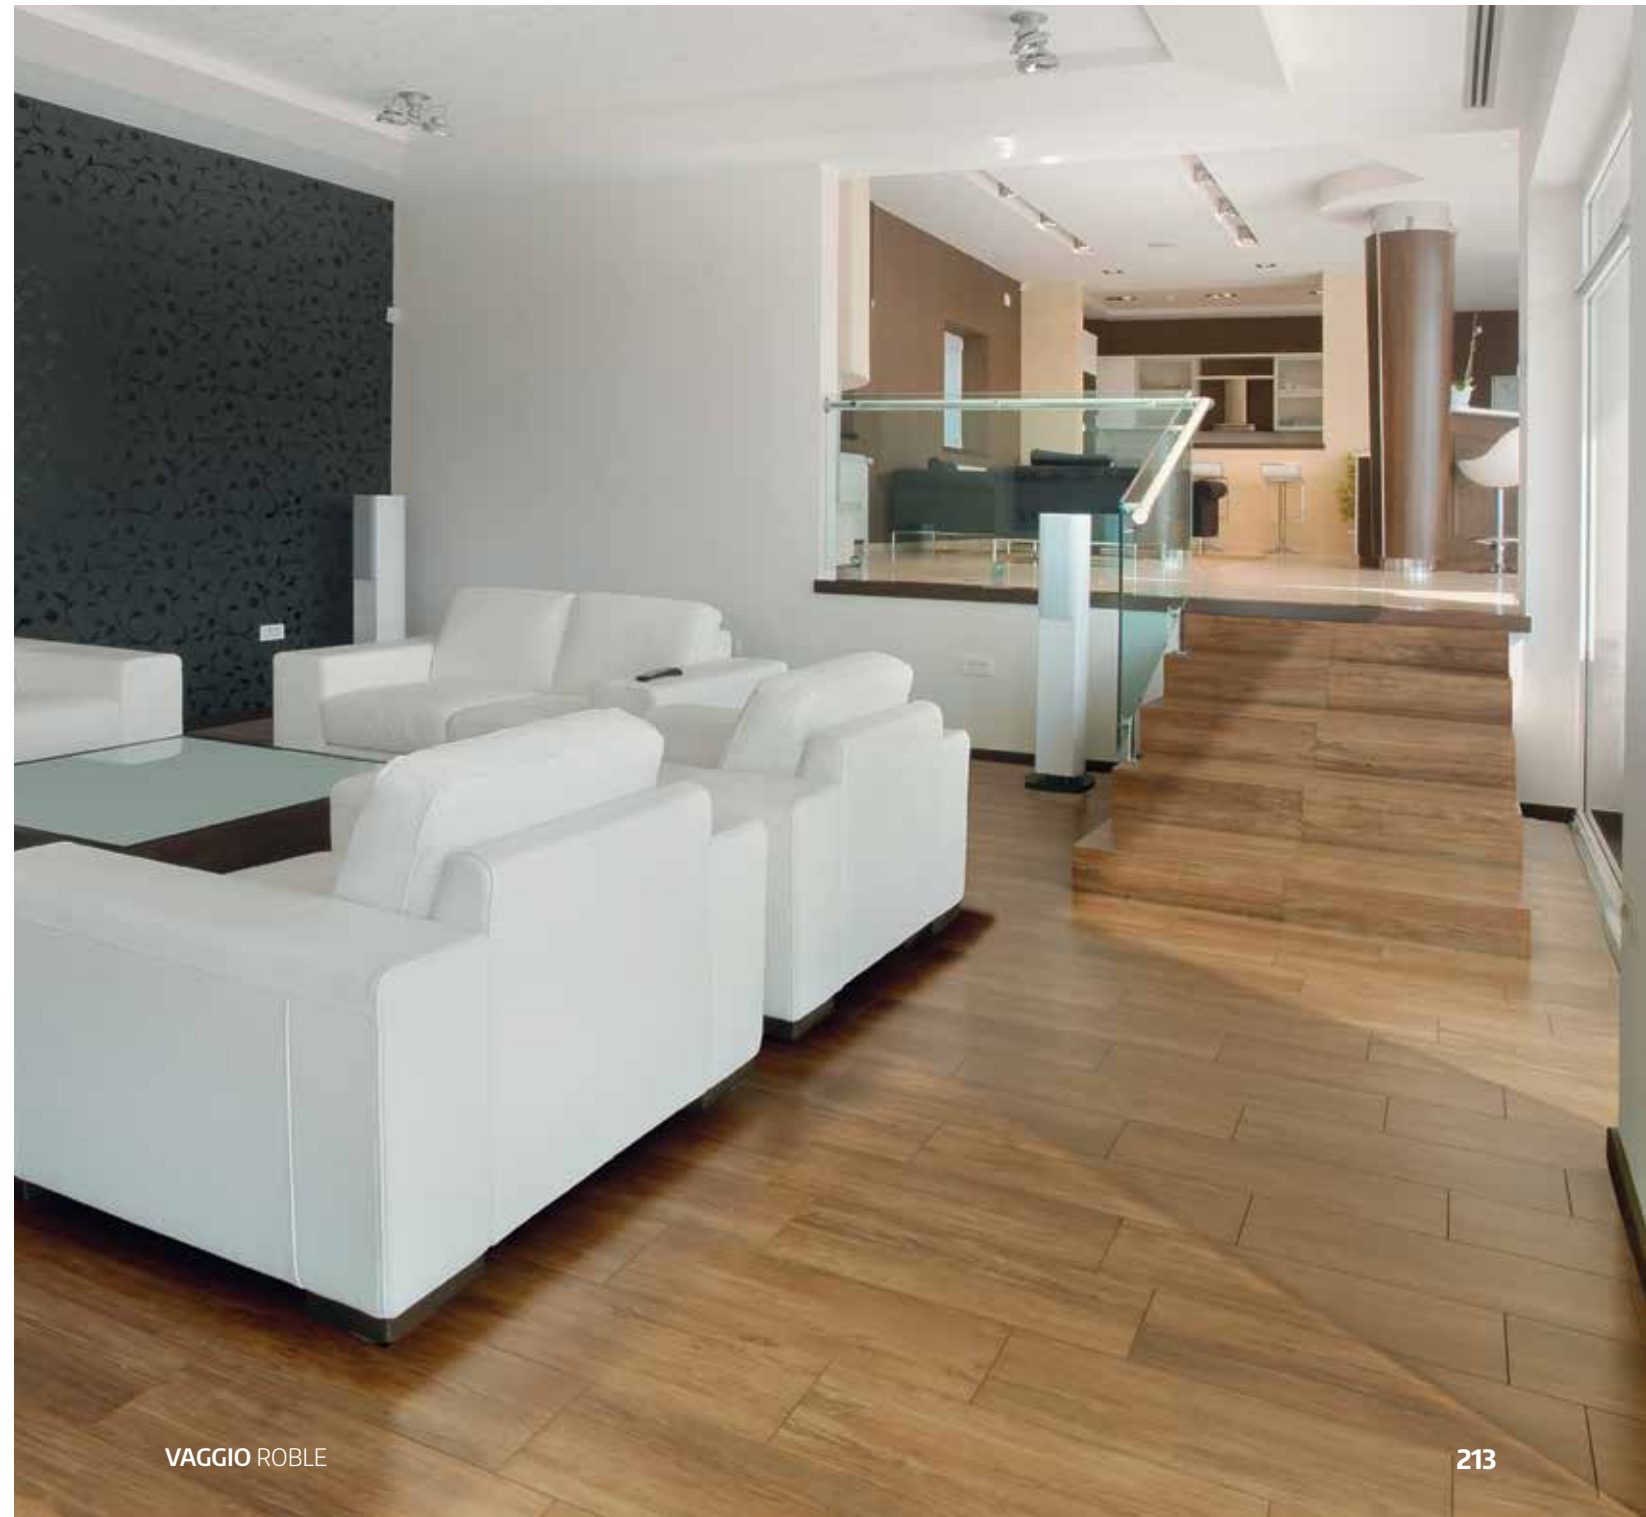

SEQUOIA

24 X 95 cm

MADERAS CERÁMICAS

20.5 X 61.5 cm

VAGGIO

MADERAS CERÁMICAS