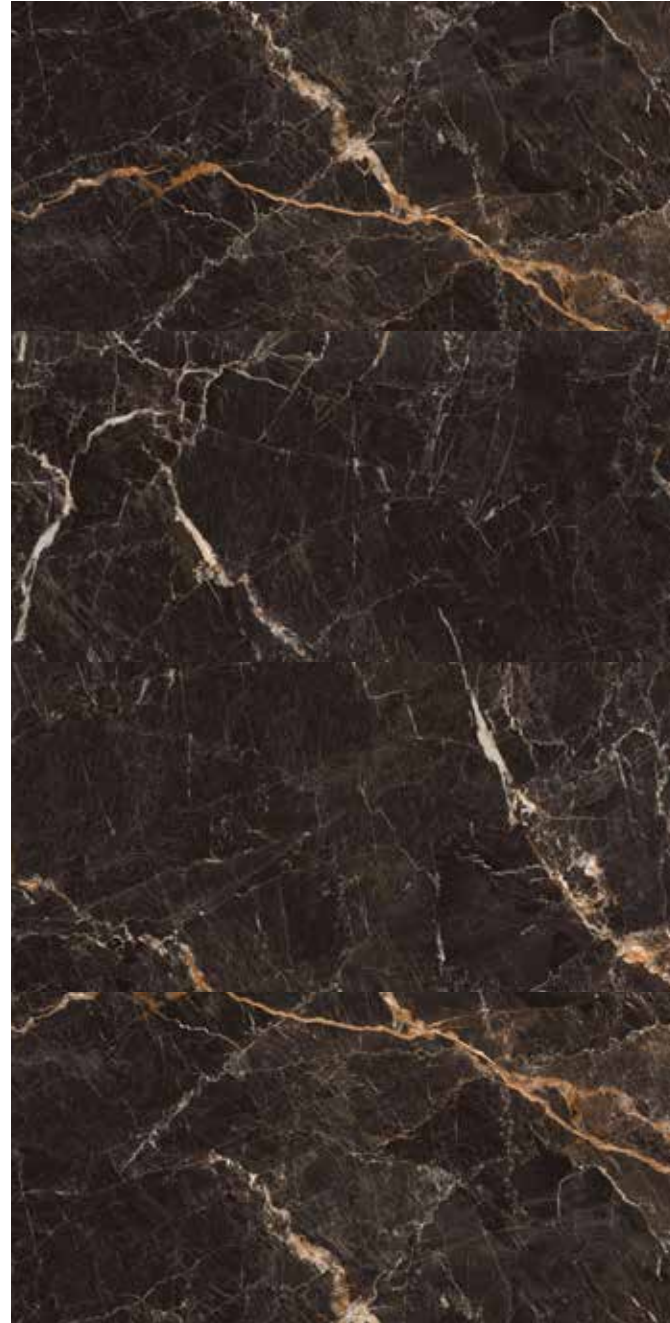

STATUARIO PEARL 160

80 X 160 cm

PORCELÁNICOS

STATUARIO PEARL 160

STATUARIO EMERALD

80 X 160 cm
PE MC N R

PORCELÁNICOS

75 X 150 cm
PE MC N R