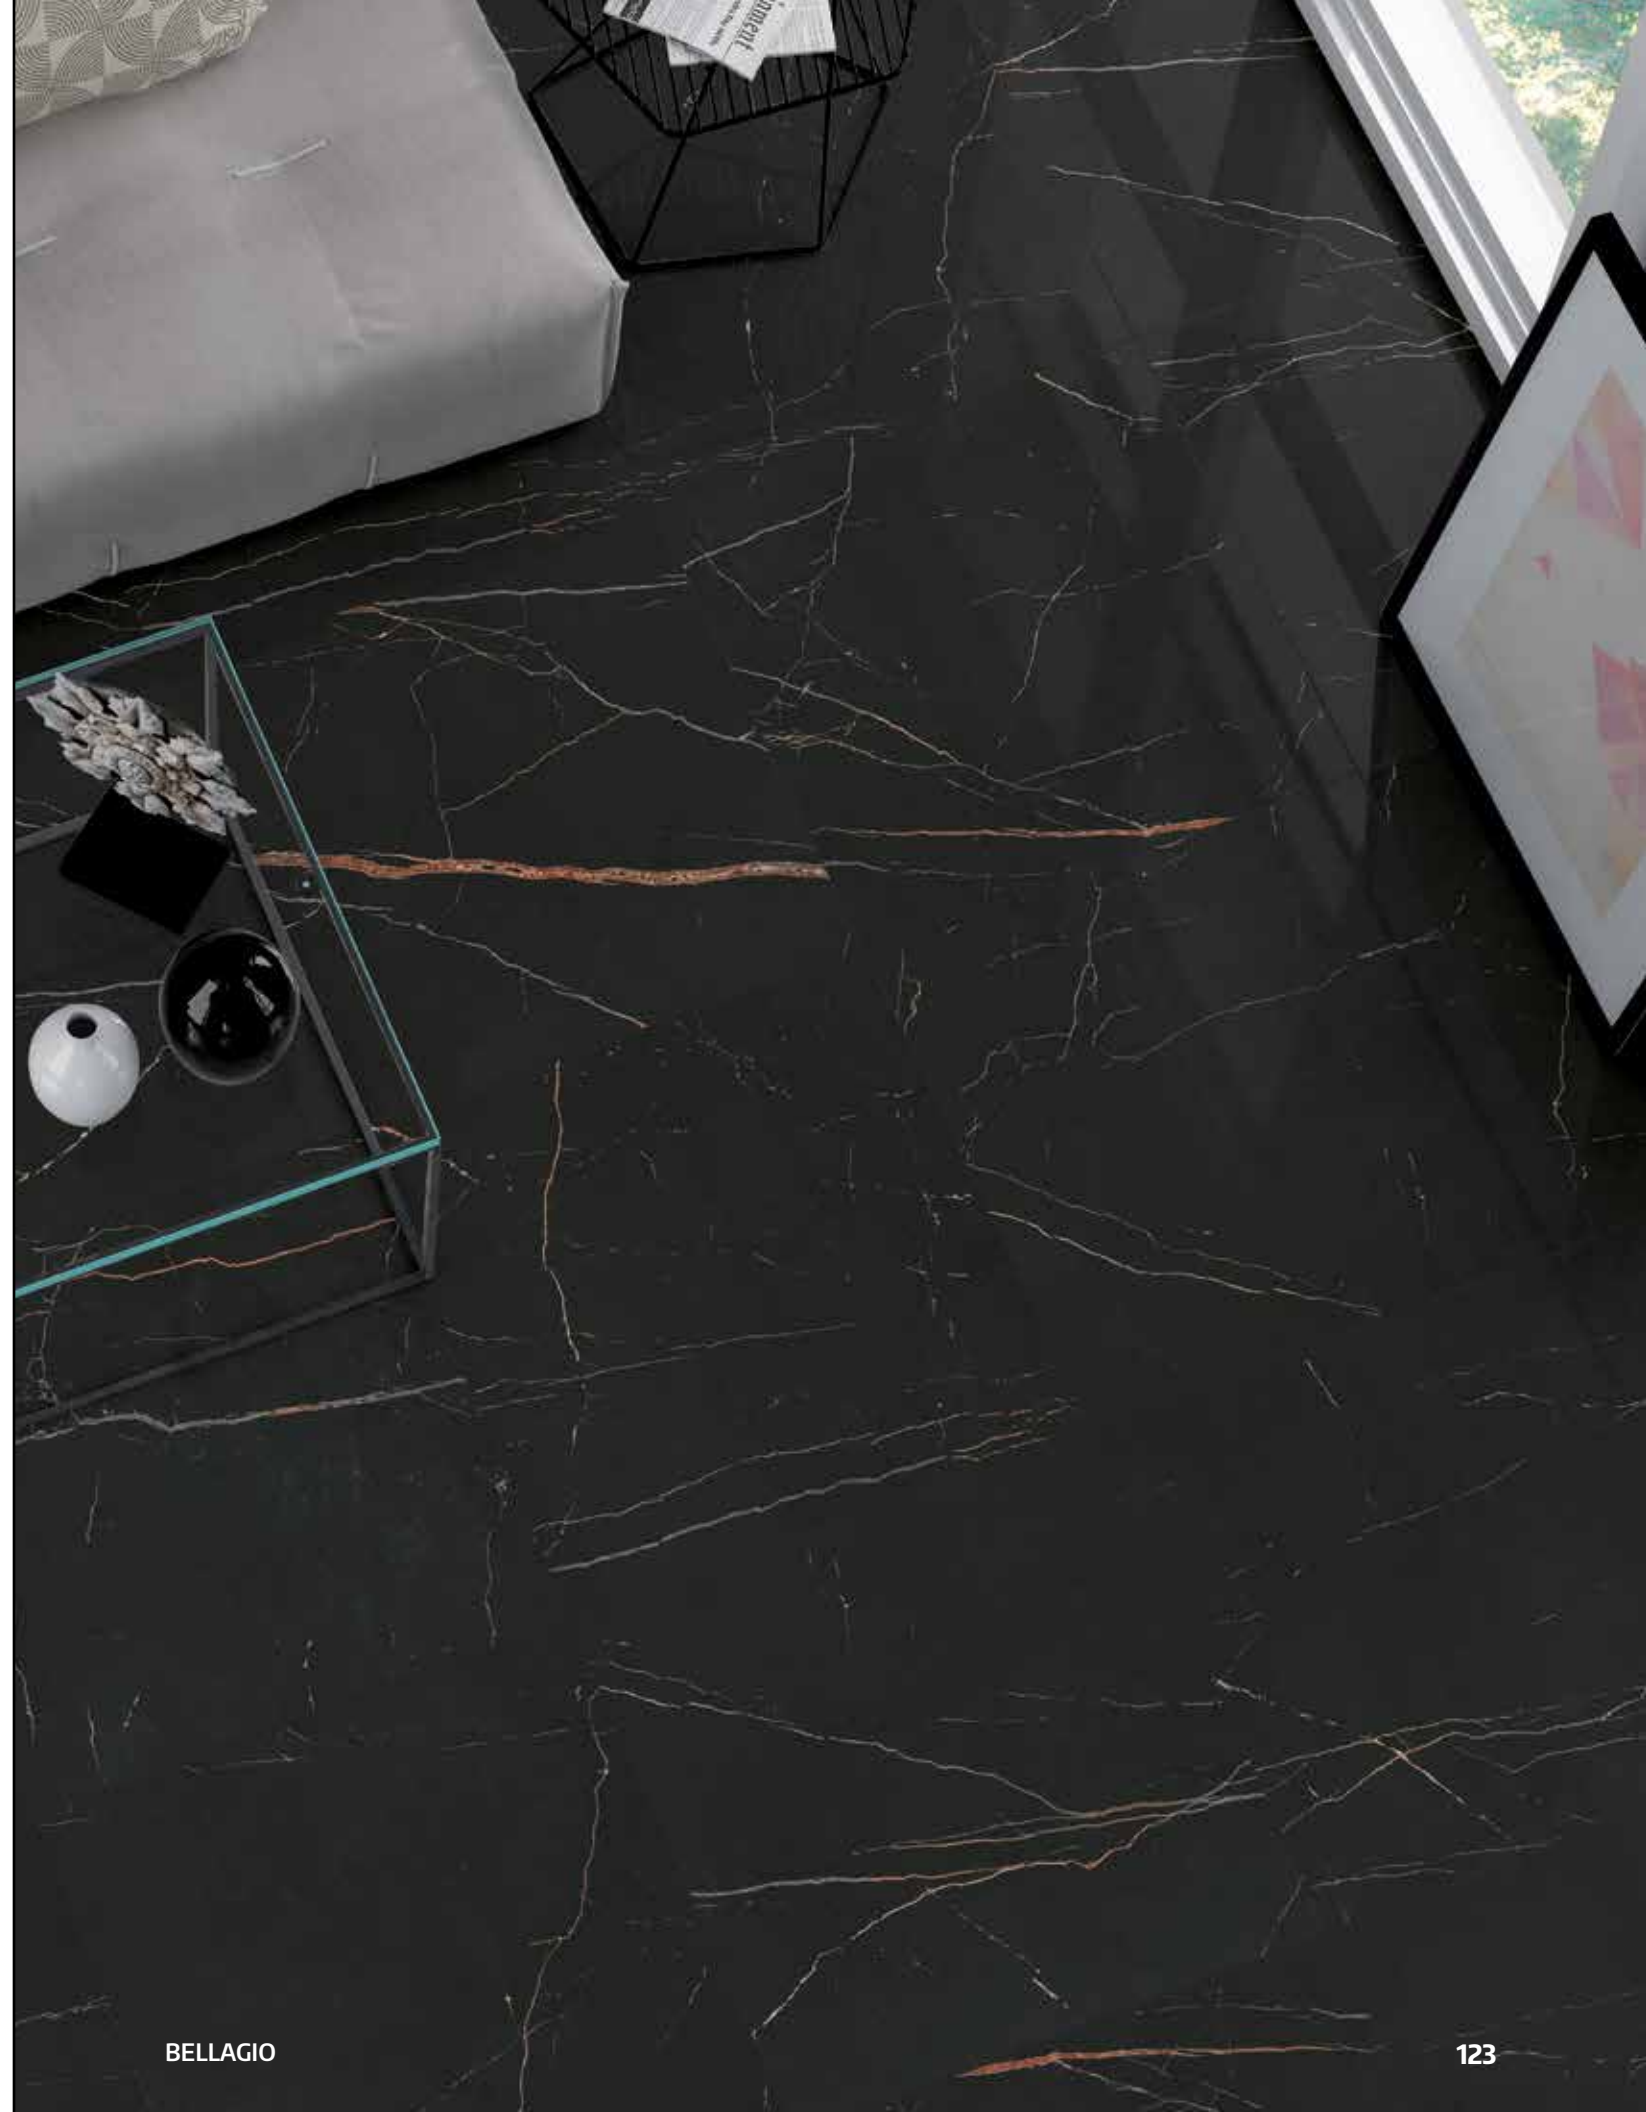

Bellagio

Diamond Carrara

Gemas Grafito

Pulpis 60 Grey

Thassos

Viena

BLUES

60 X 120 cm