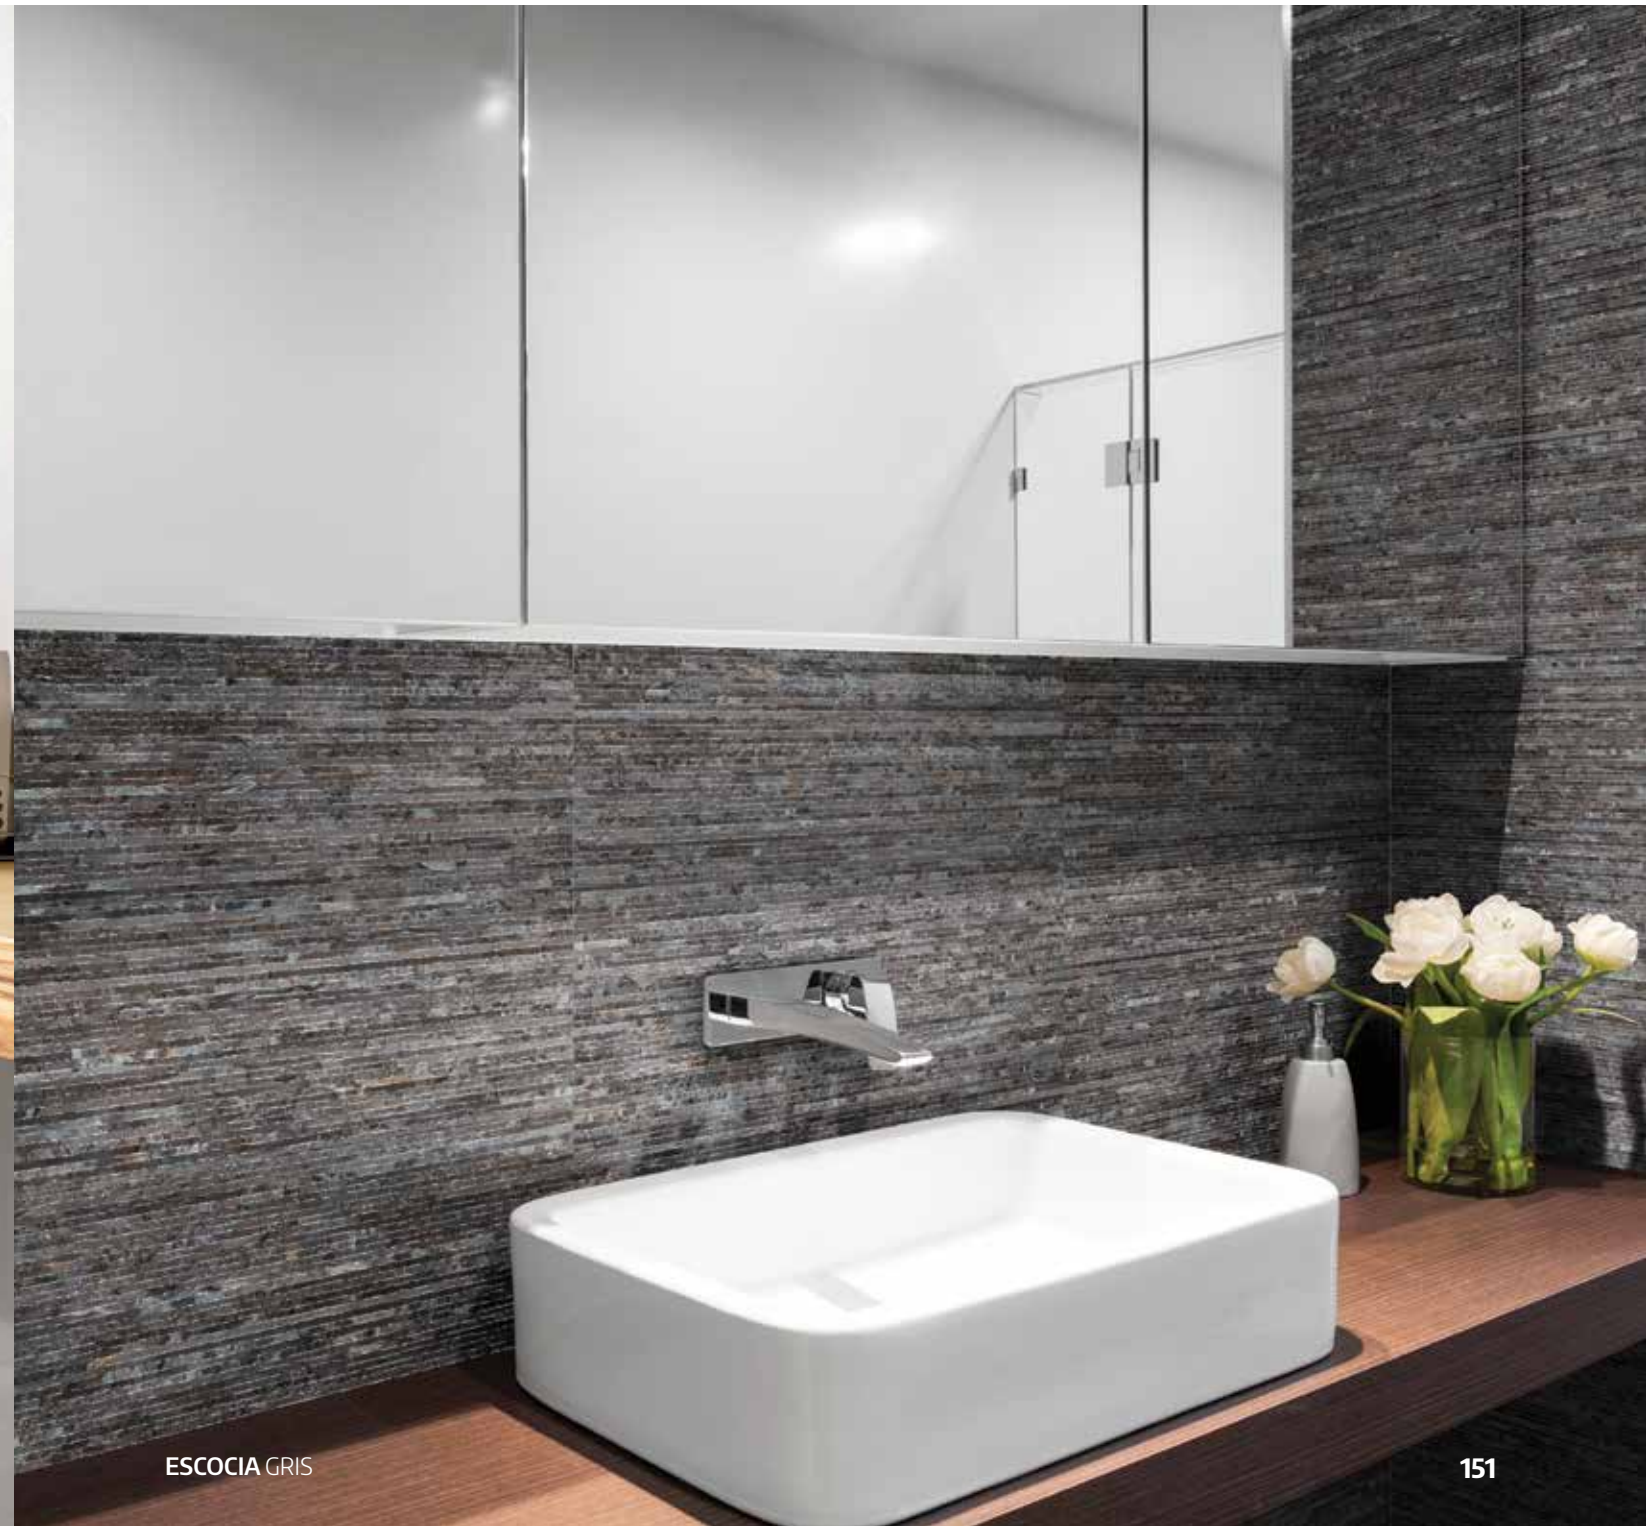

CARDIFF

30 X 90 cm

REVESTIMIENTOS

30 X 90 cm

ESCOCIA

REVESTIMIENTOS