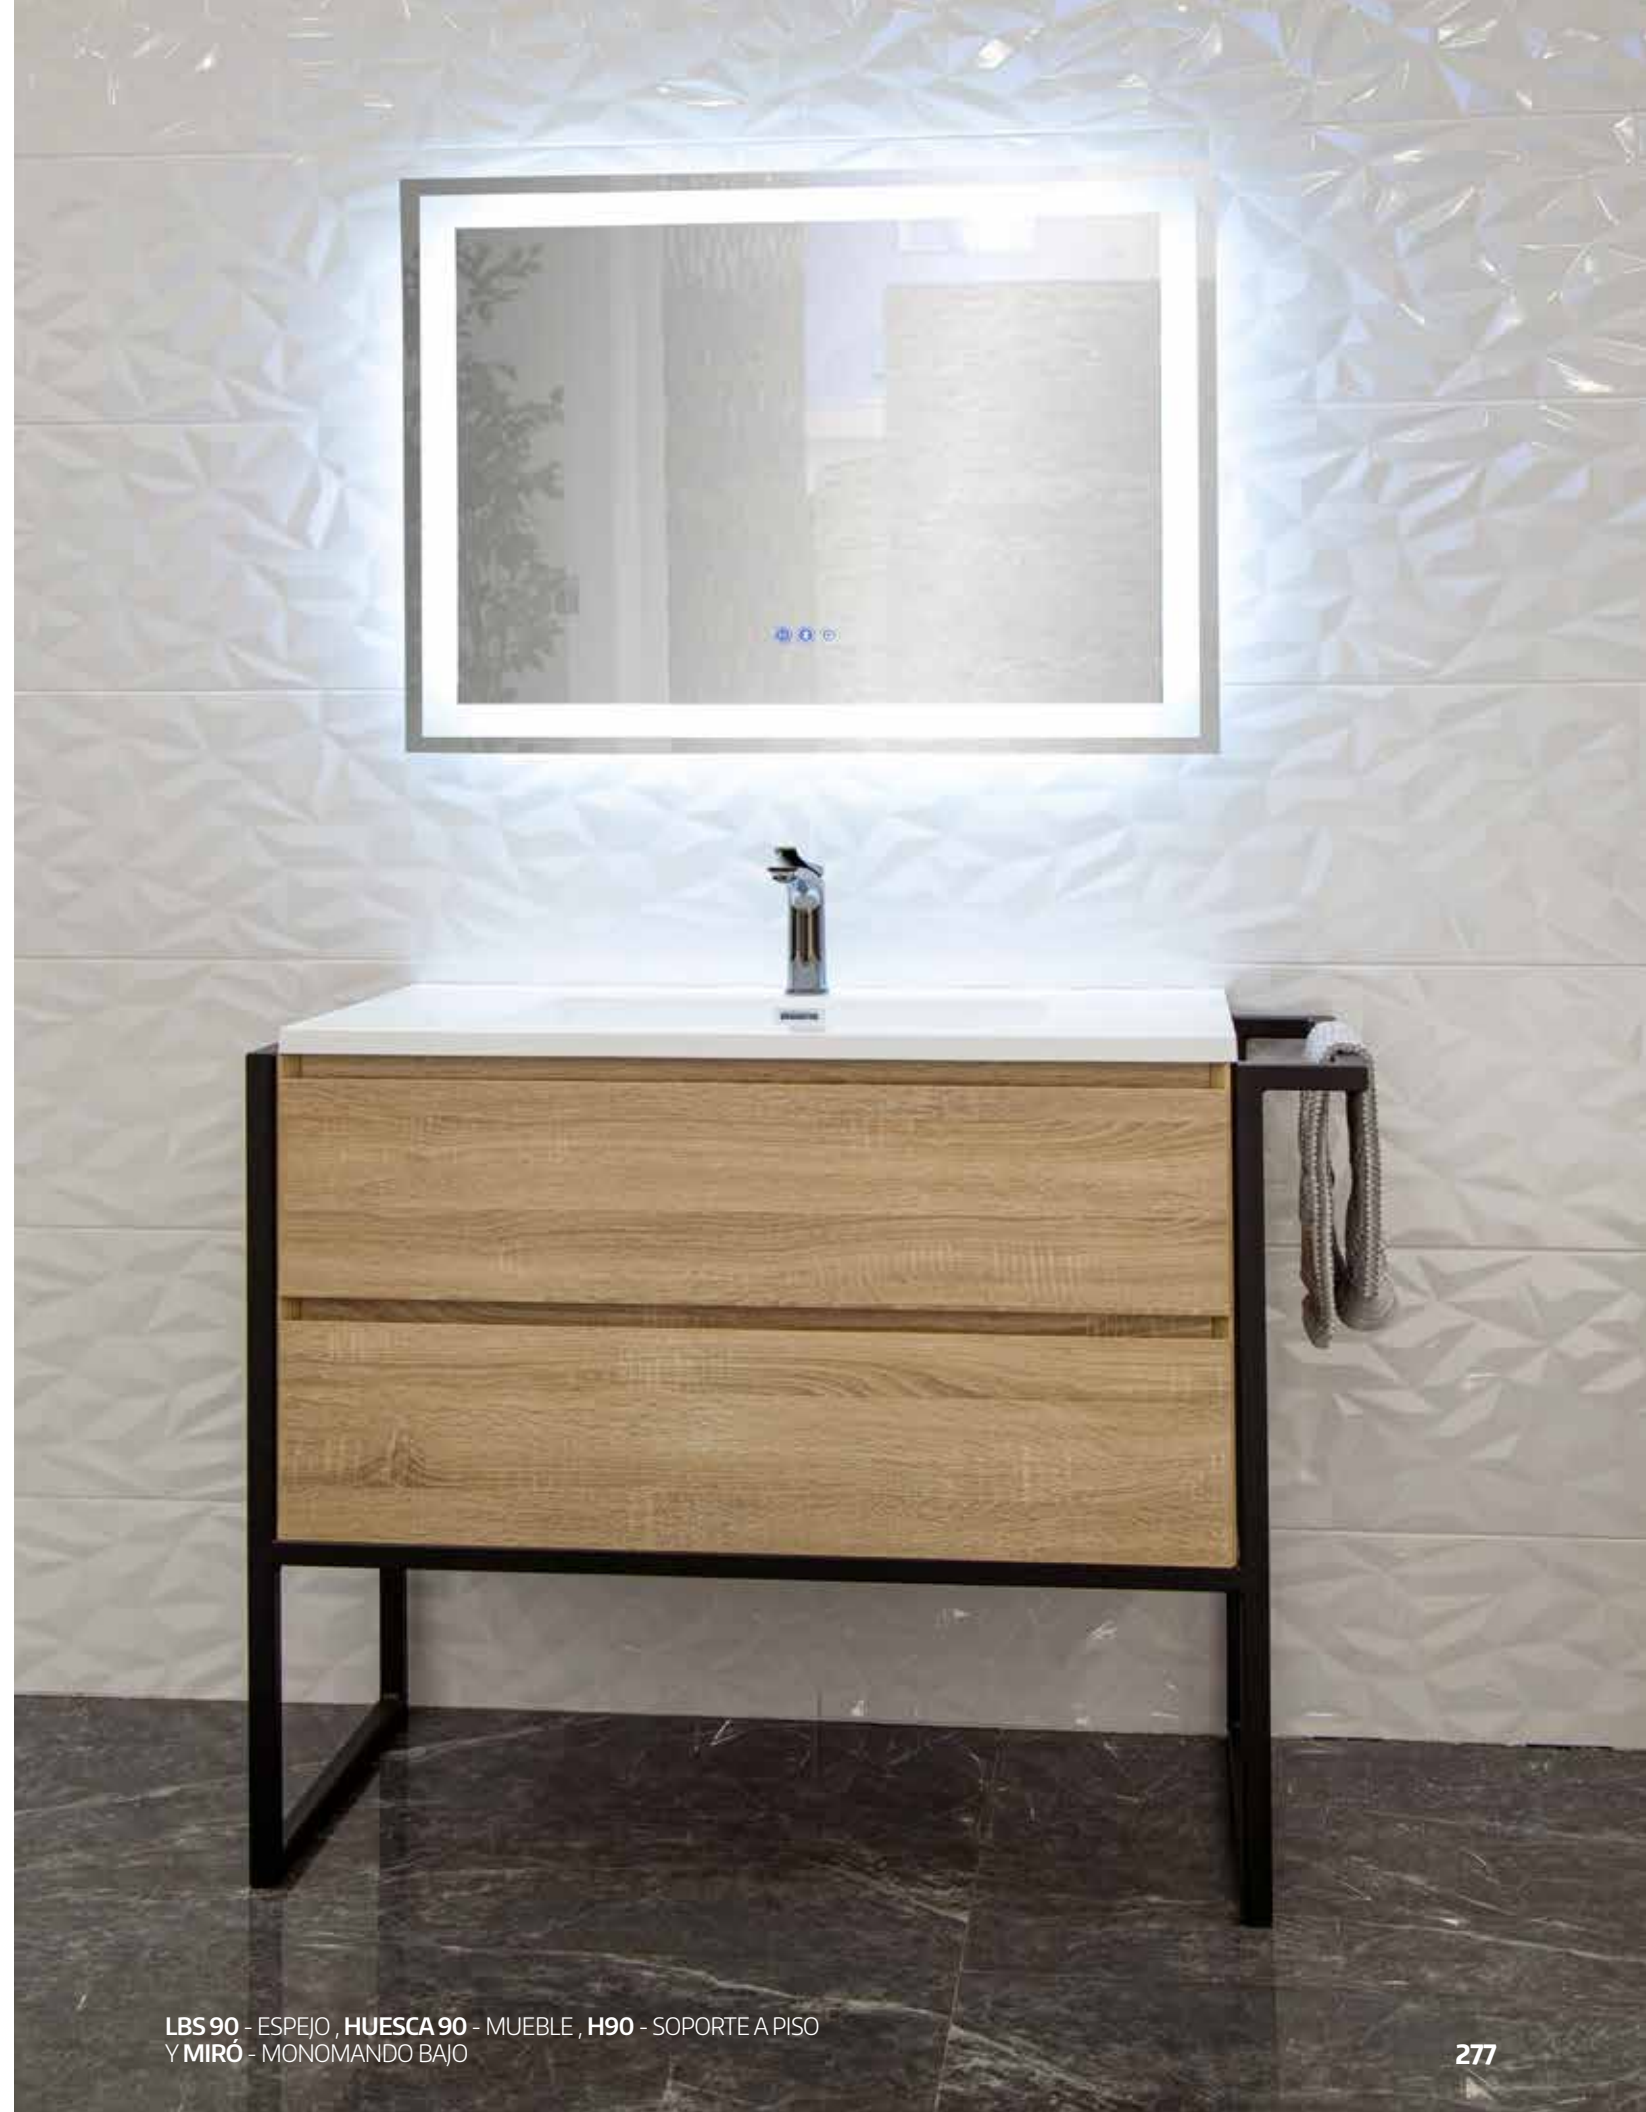

1200 mm x 700 mm x 30 mm

LBS-100

1000 mm x 700 mm x 30 mm

LBS-90

900 mm x 700 mm x 30 mm

LBS-80

800 mm x 600 mm x 30 mm

- Luz blanca
- Led sellado
- Sistema contra agua
- Marco de aluminio

LBS 90 - ESPEJO, HUESCA 90 - MUEBLE, H90 - SOPORTE A PISO Y MIRÓ - MONOMANDO BAJO

ROUND MIRROR RLBS

RLBS-60 60 cm Ø
RLBS-80 80 cm Ø

- Luz blanca
- Led sellado
- Sistema contra agua
- Marco de aluminio

Antiepañante