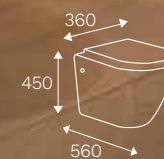

ASIENTO DE CIERRE LENTO

Advertencia: la altura del piso a la base del sanitario es ajustable en el soporte de arnés * imagen ilustrativa.