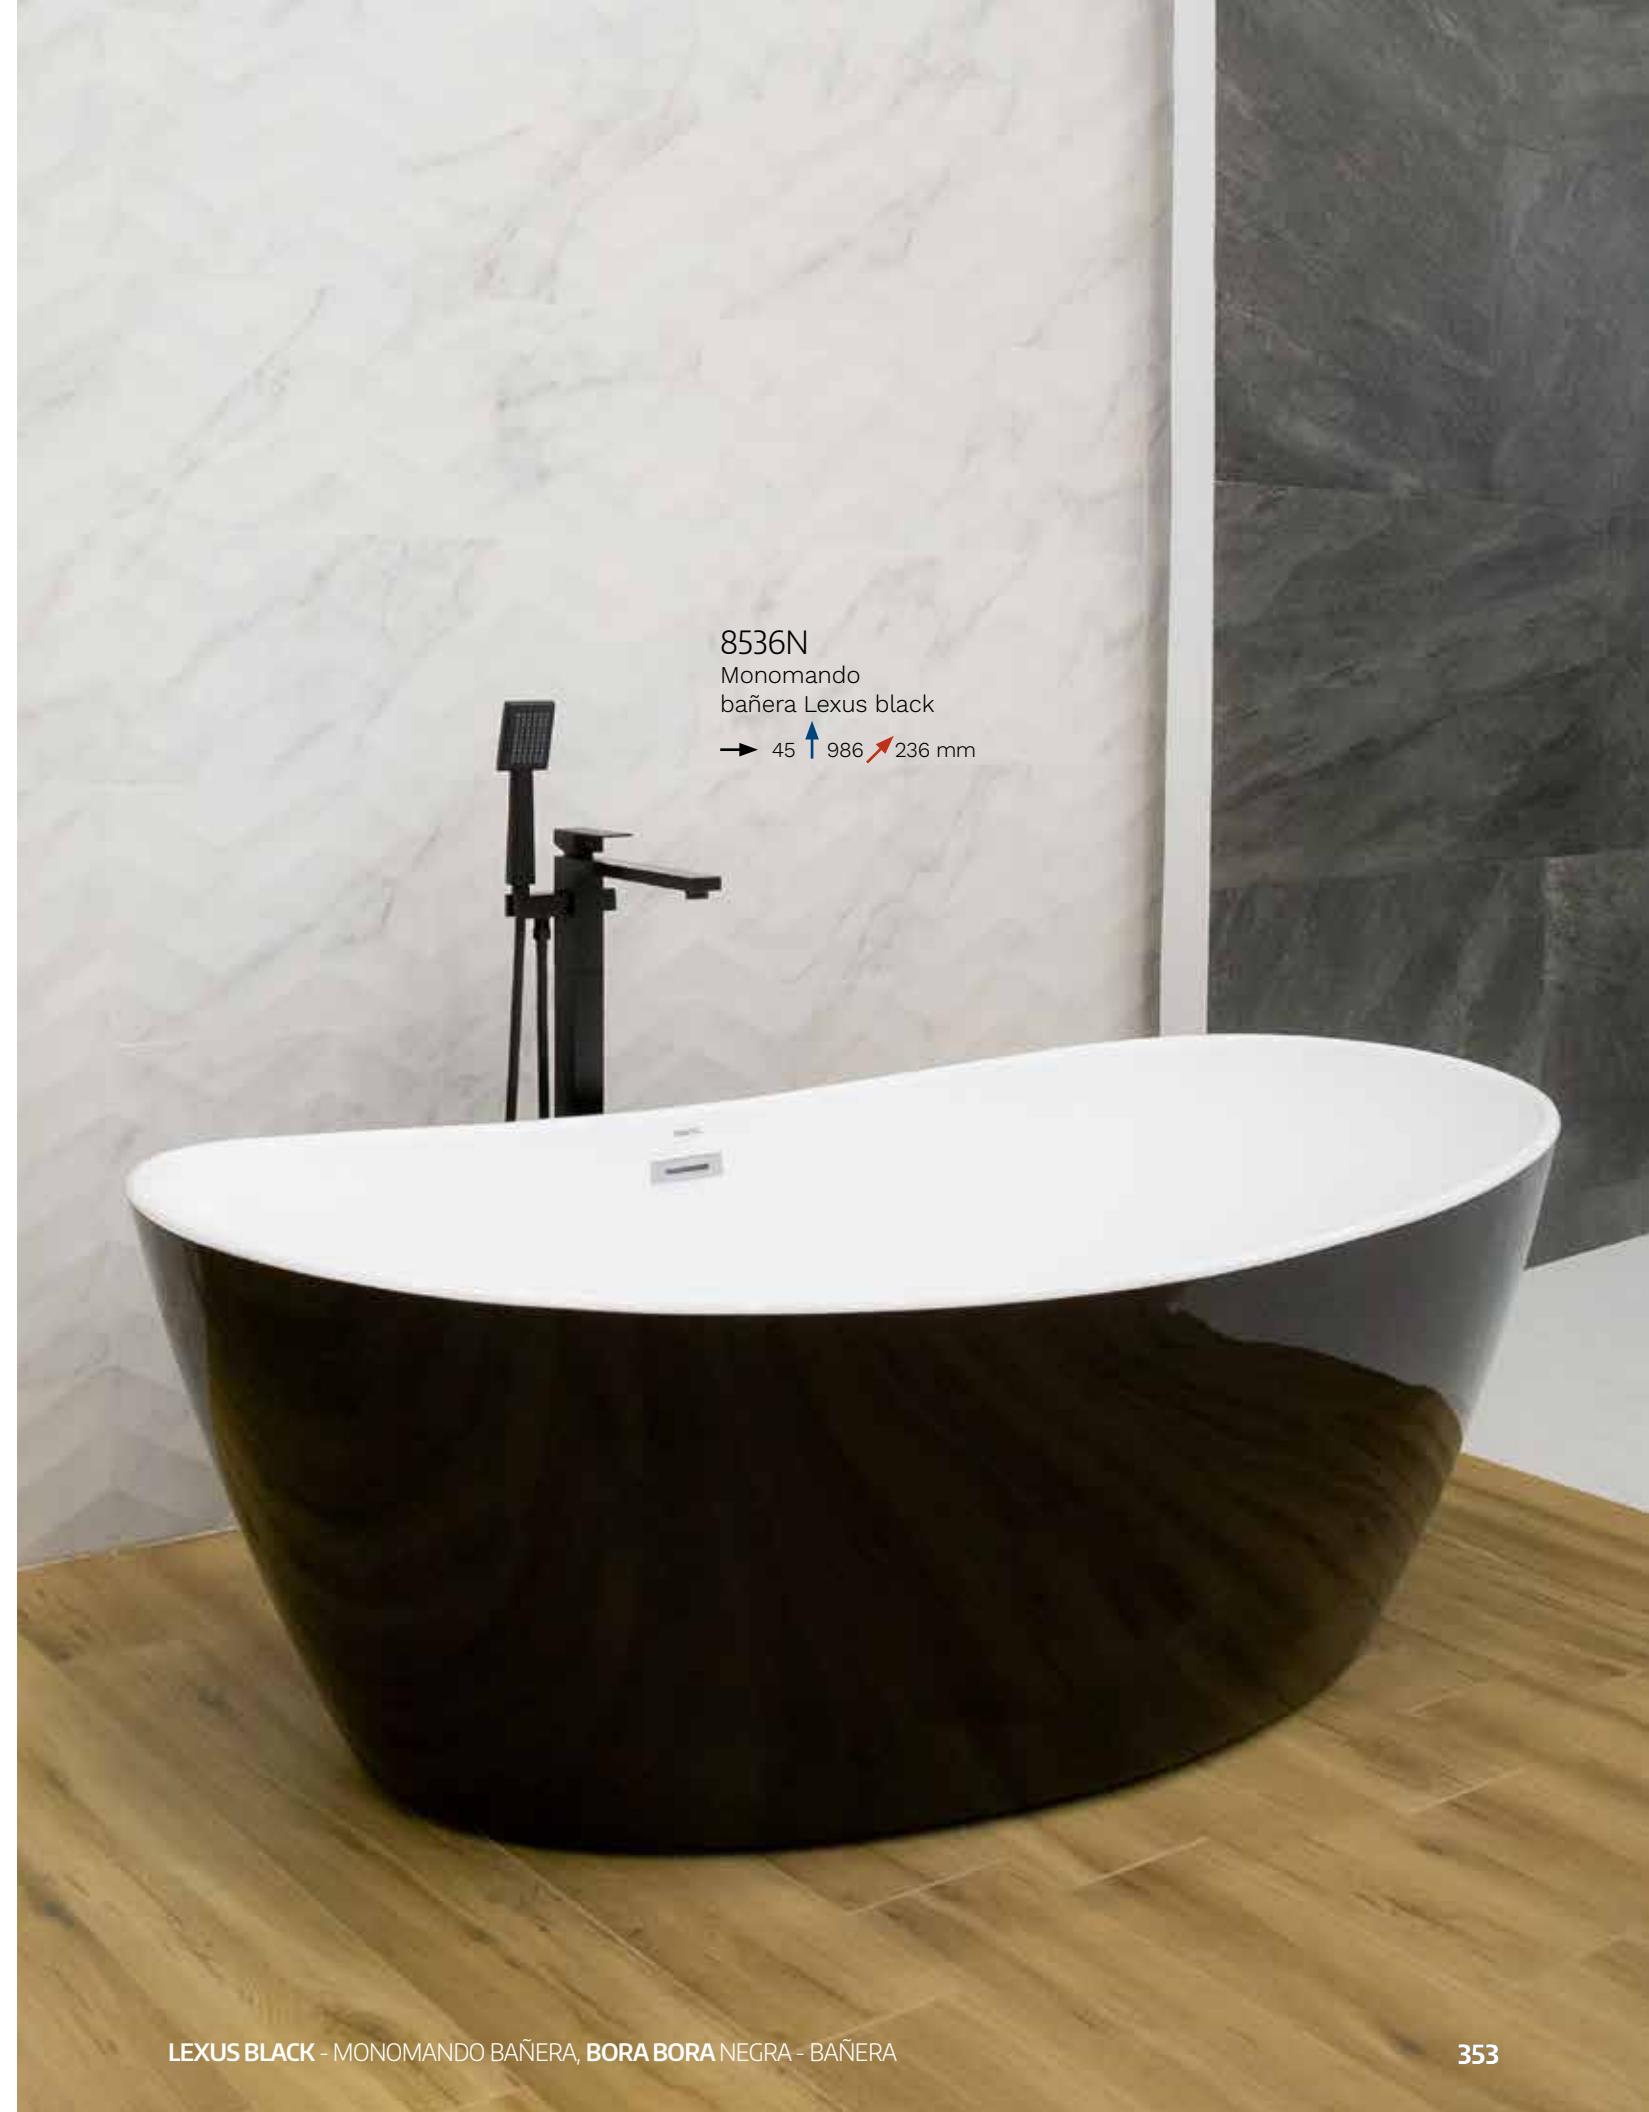

8536N
Monomando
bañera Lexus black
→ 45 ↑ 986 ↗ 236 mm