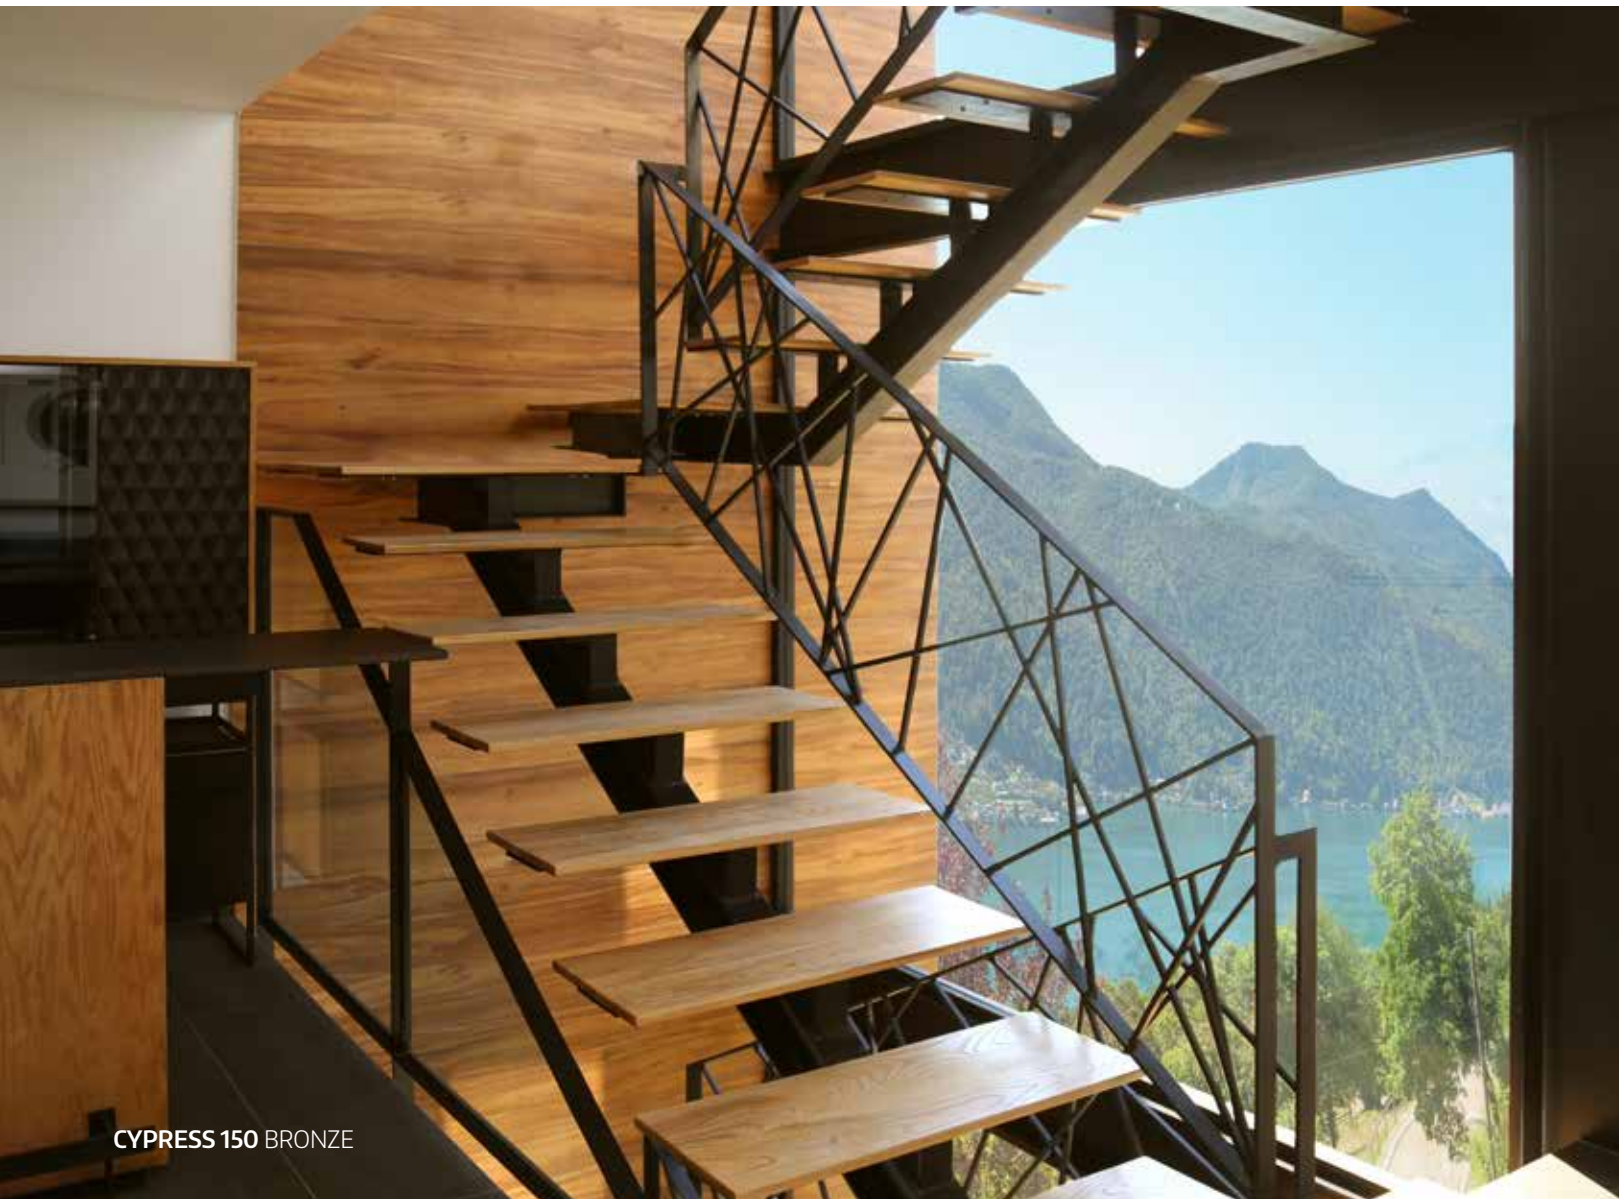

150 X 30 cm
PE EST R

BANYAN

MADERAS CERÁMICAS

Natural

Miel

CYPRESS 150 BRONZE

BANYAN NATURAL

VOLT 150 X 30 cm