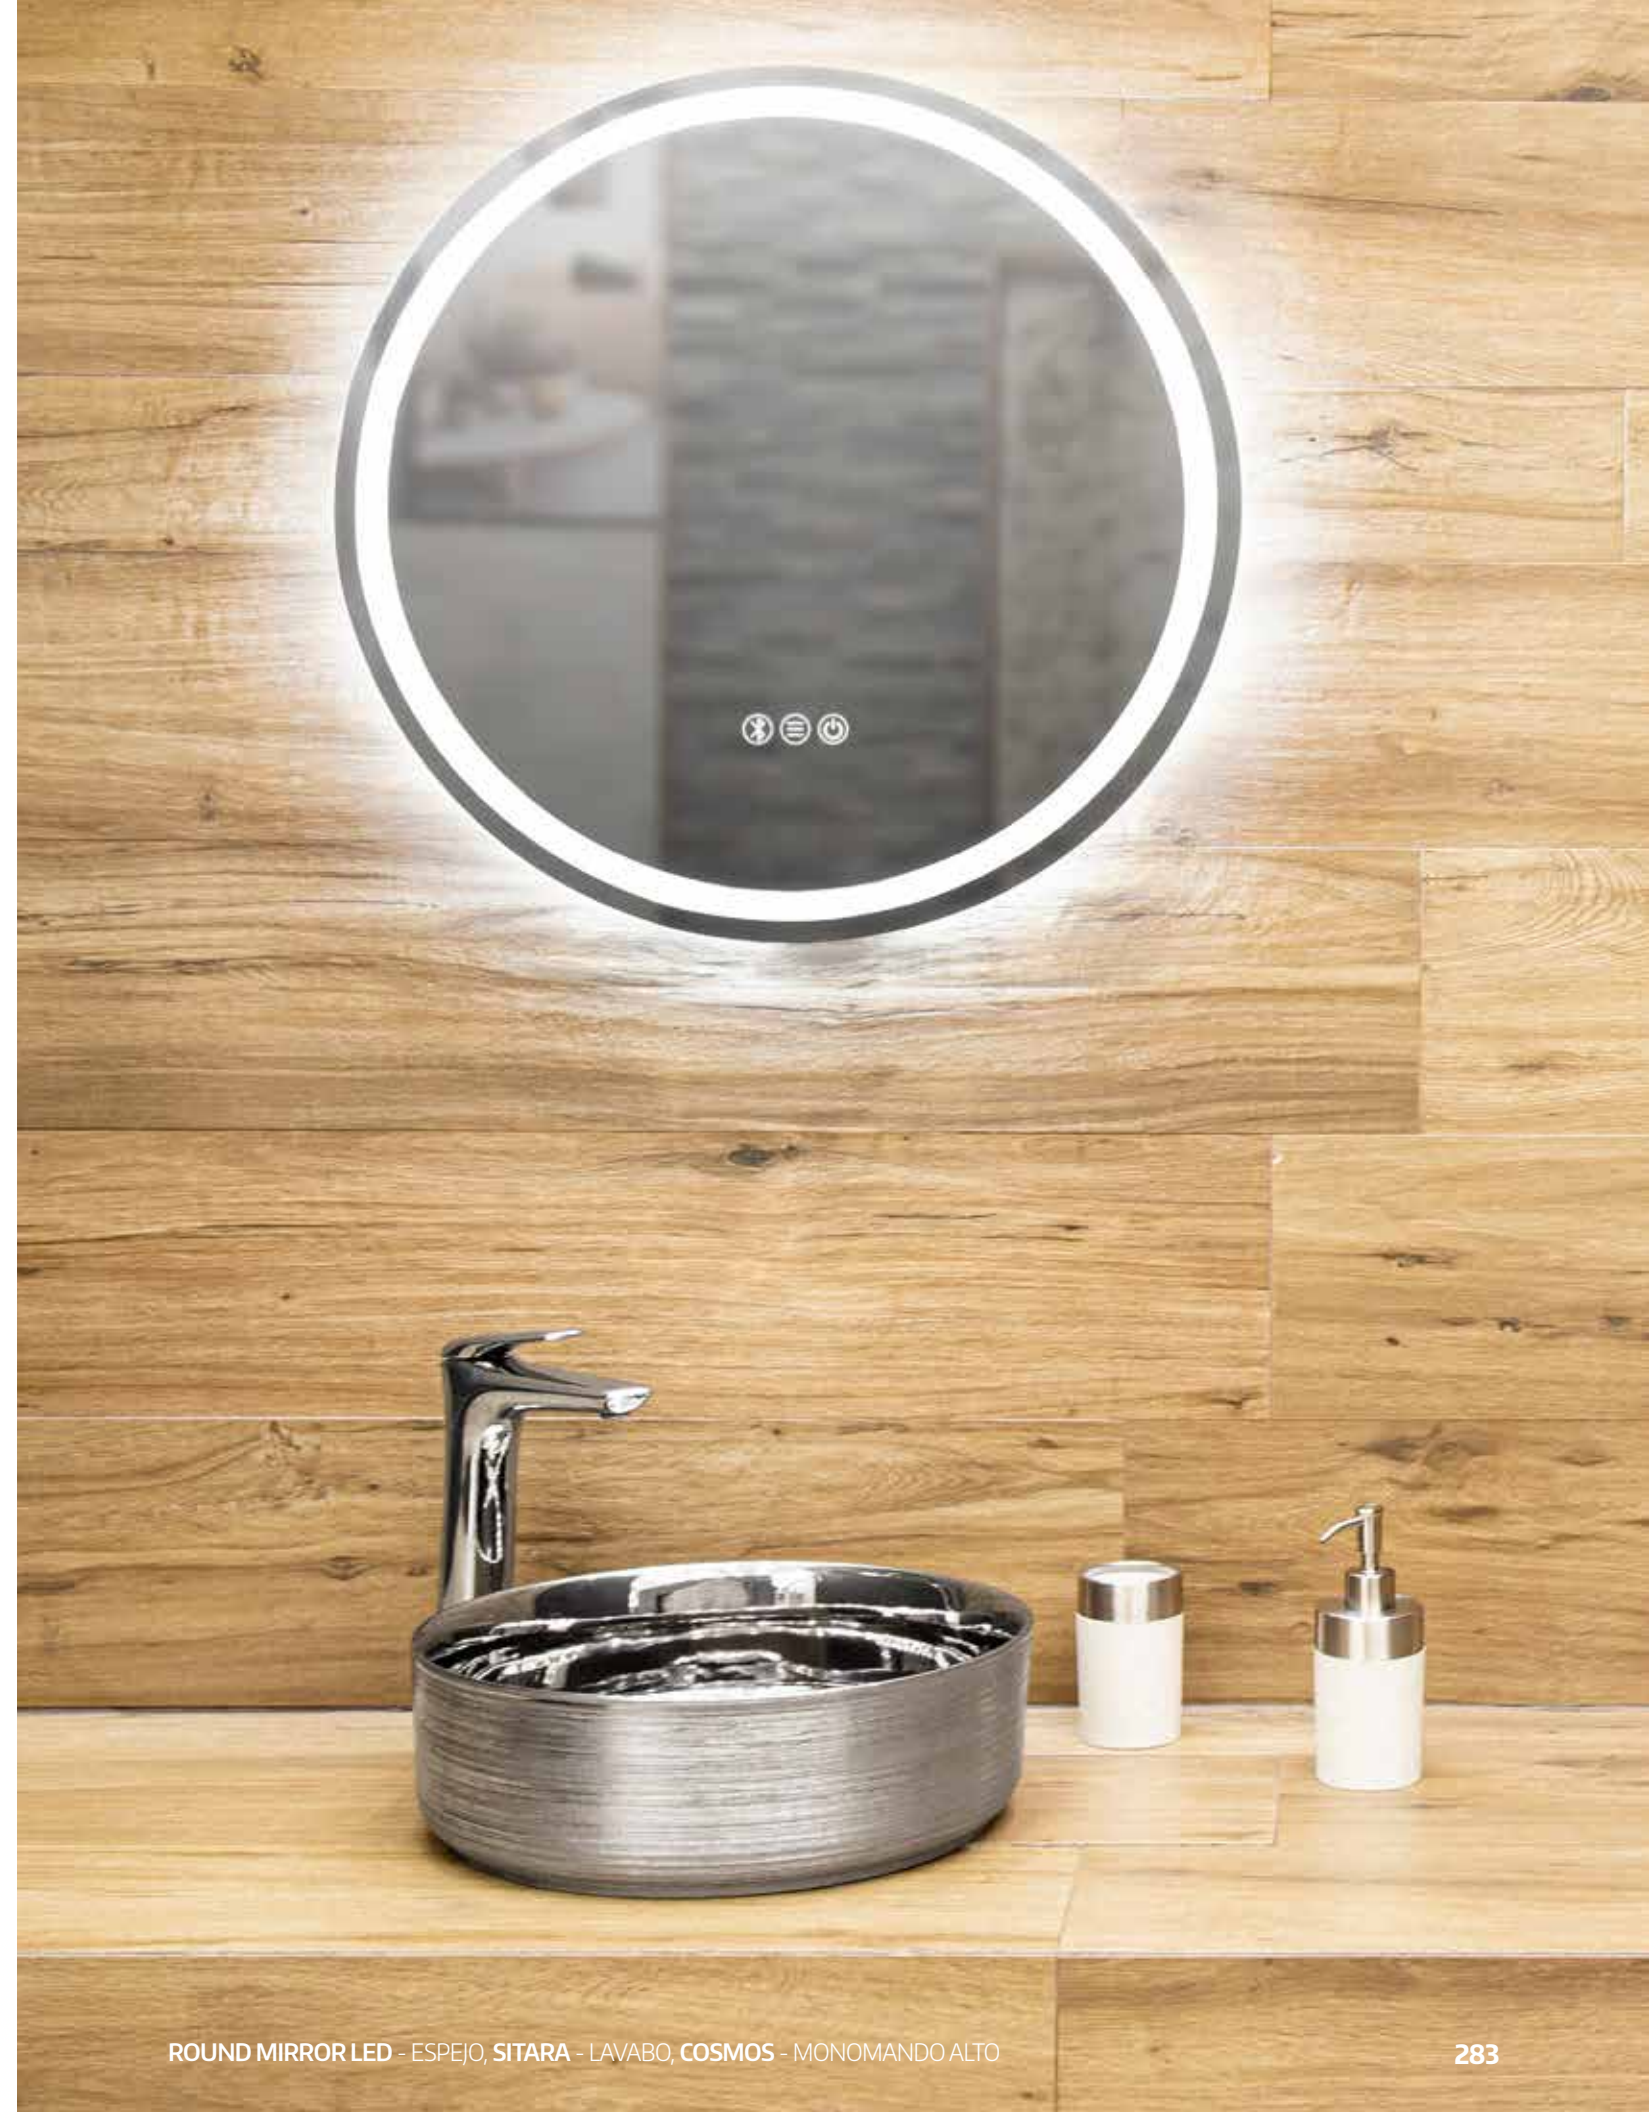

LAVABOS

Tipo de válvula:

- [vc] Válvula con rebosadero
- [vs] Válvula sin rebosadero
- [vo] Válvula oculta
- [ib] Incluye botón

Nota: las medidas pueden variar según el lote.