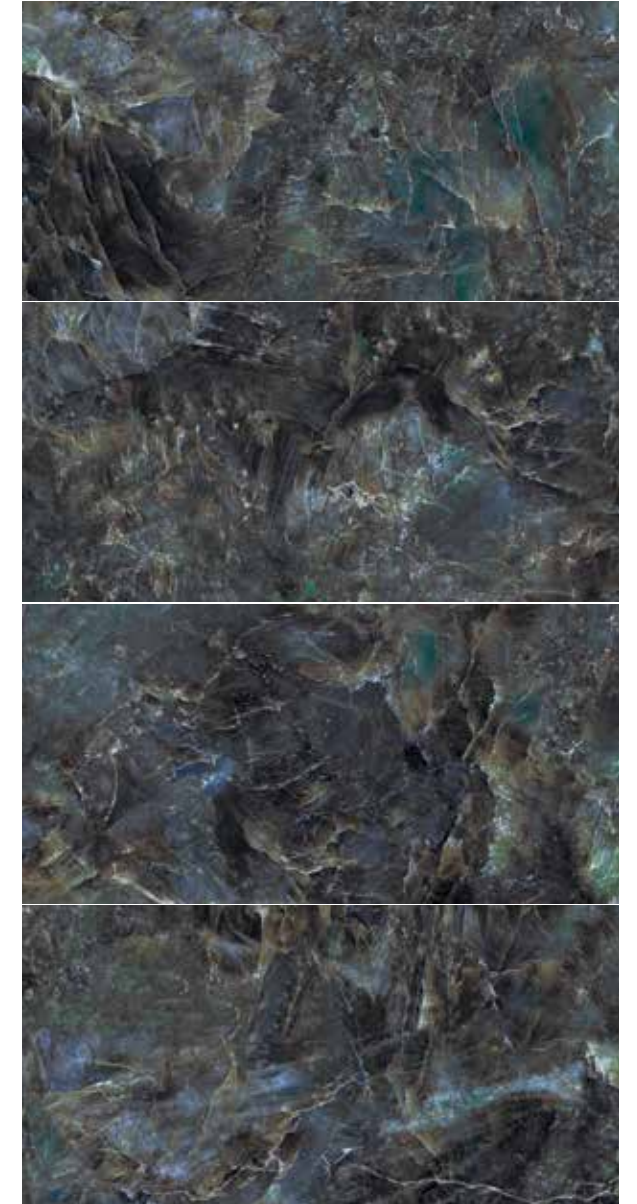

60 X 120 cm

LENOX

PORCELÁNICOS

LENOX