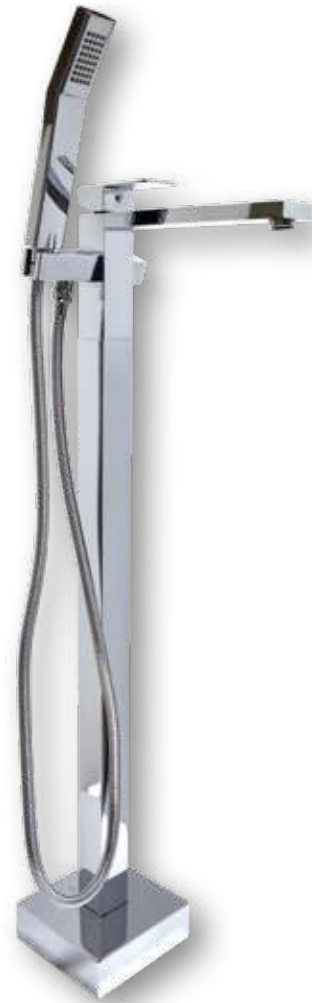

MONOMANDOS BAÑERA

GRIFERÍA

8536
Monomando
bañera Lexus
→ 45 ↑ 986 ↗ 236 mm