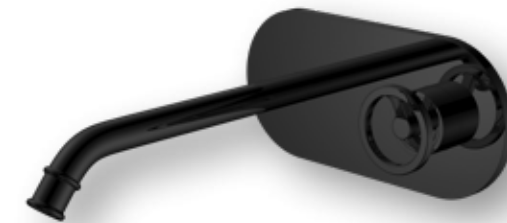

Grifería

78.001G
Monomando lavabo bajo
→ 46 ↑ 154 ↗ 182 mm

78.0102G
Monomando lavabo alto
→ 46 ↑ 301 ↗ 200 mm

77.0102N
Monomando lavabo bajo
→ 50 ↑ 188 ↗ 145 mm

77.0101N
Monomando lavabo alto
→ 50 ↑ 281 ↗ 197 mm