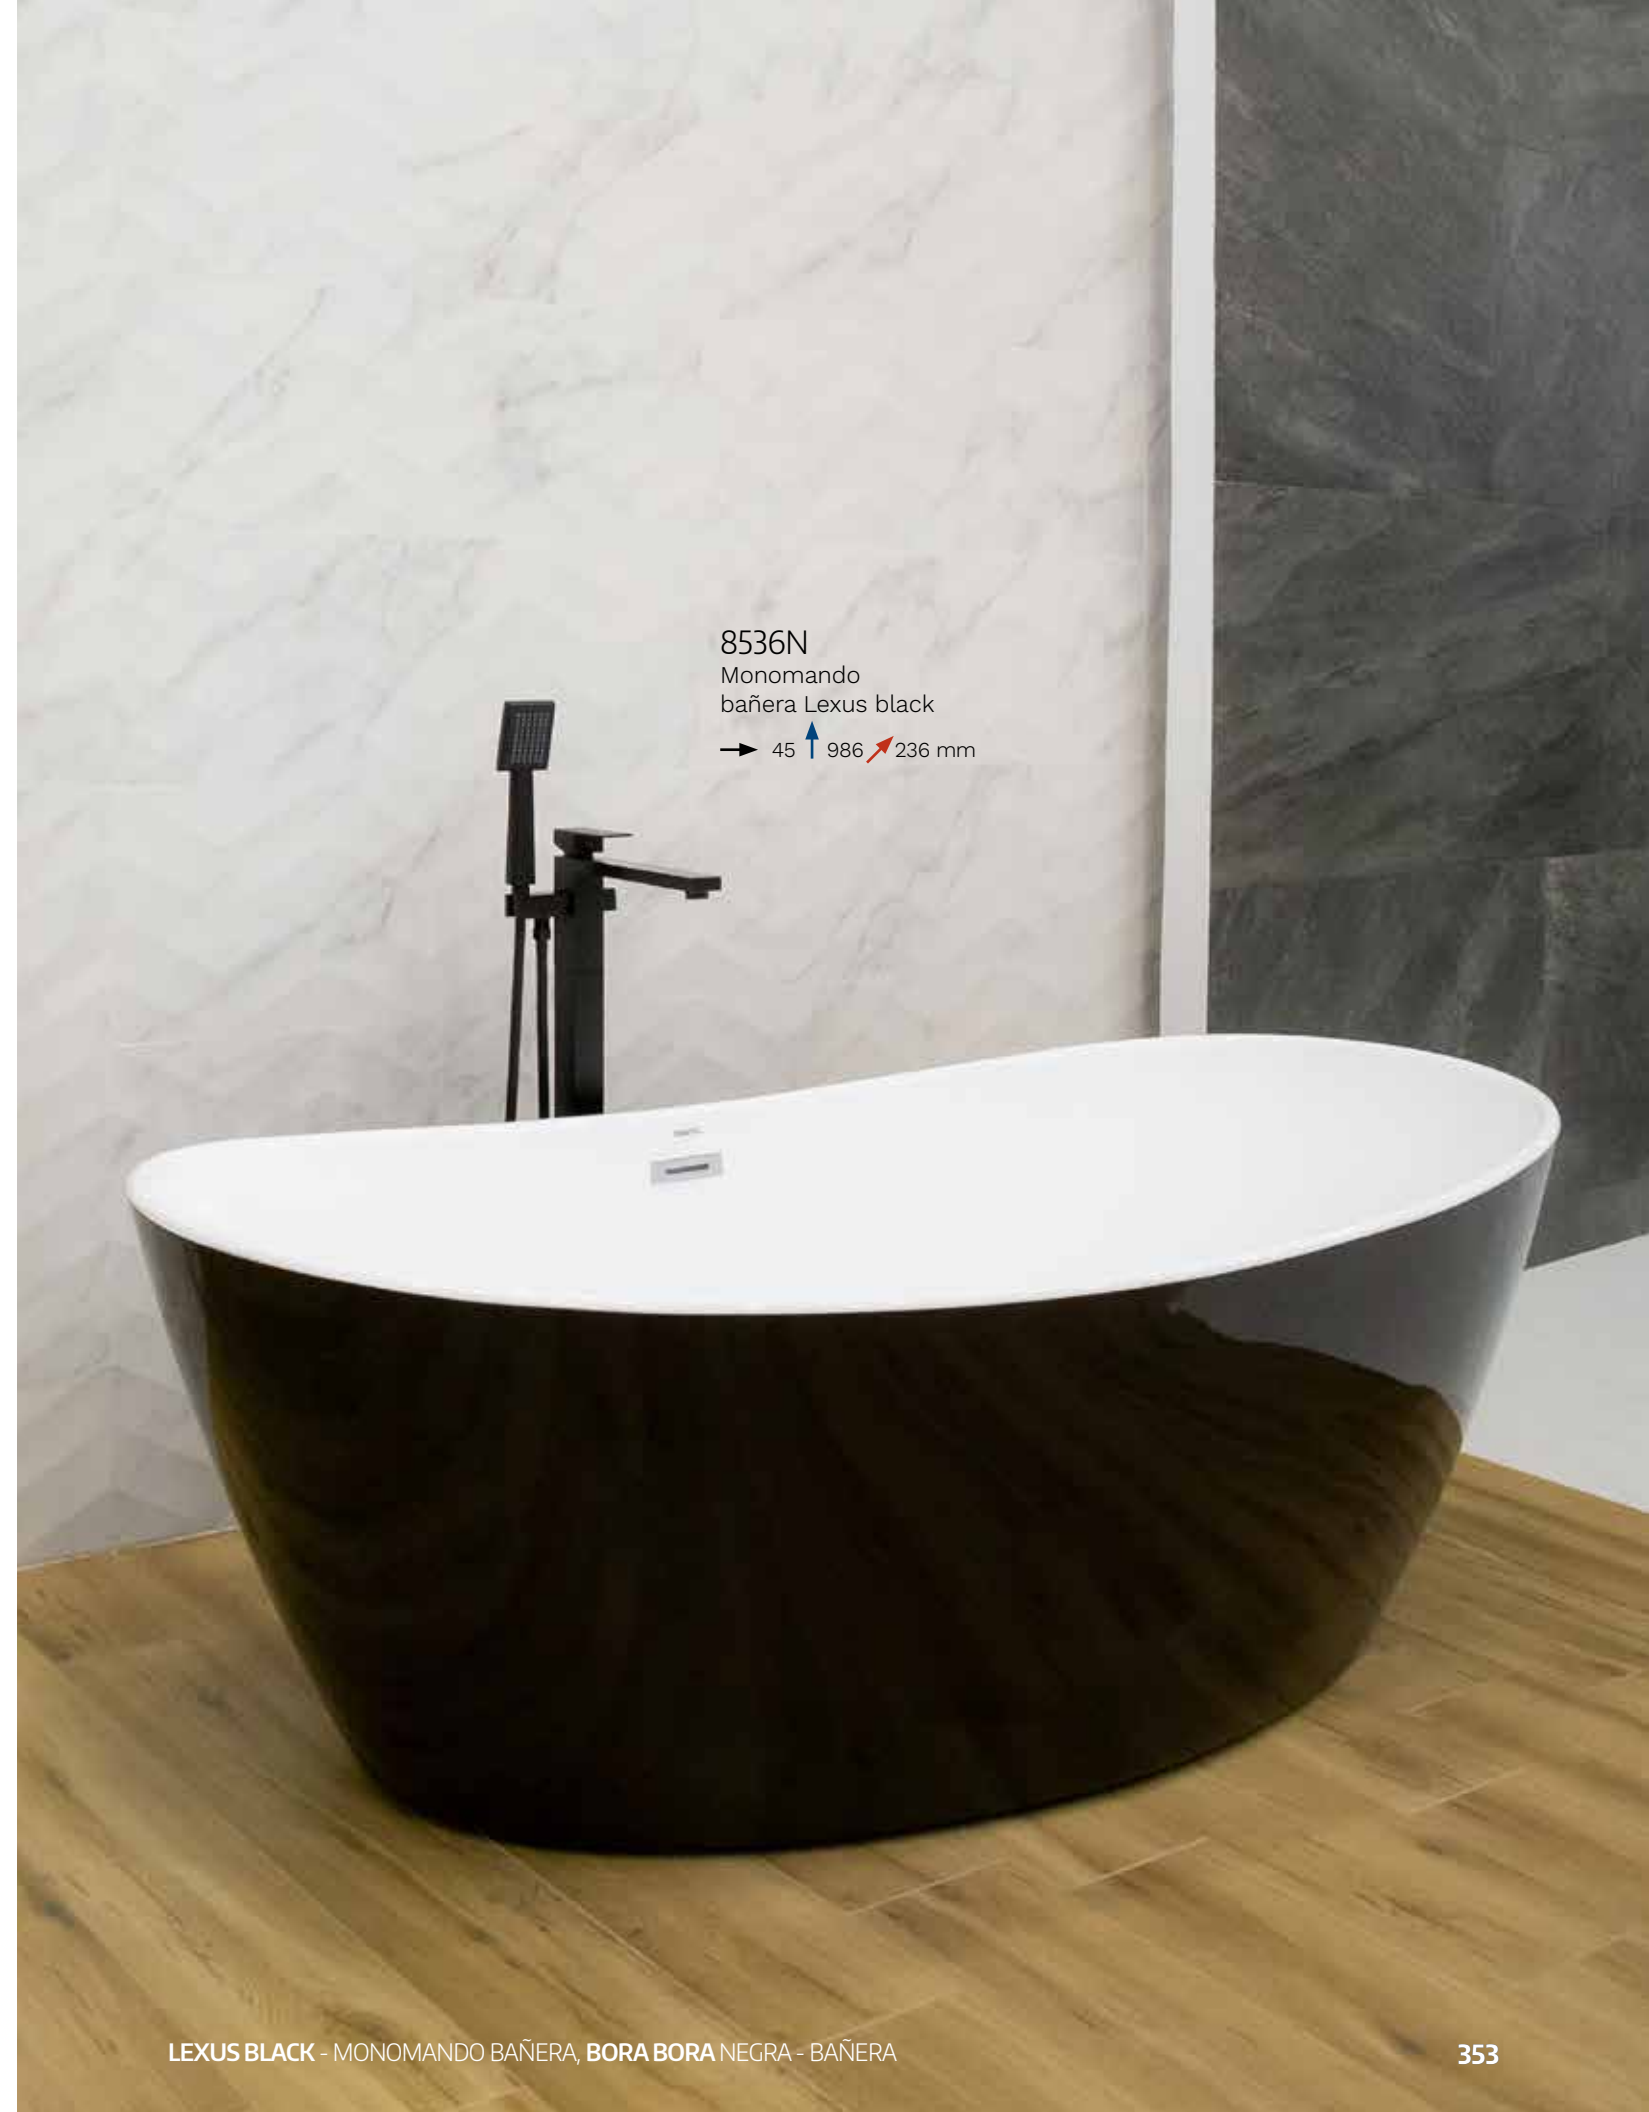

BS-7017

→ 200 ↑ 1430 ↗ 545 mm

- Jets
- Regadera de teléfono
- Regadera de techo
- Cascada
- Monomando y Mezcladora
- Bluetooth

MONOMANDOS BAÑERA

8536
Monomando
bañera Lexus
→ 45 ↑ 986 ↗ 236 mm

8537
Monomando
bañera Victoria
→ 200 ↑ 1222 ↗ 275 mm