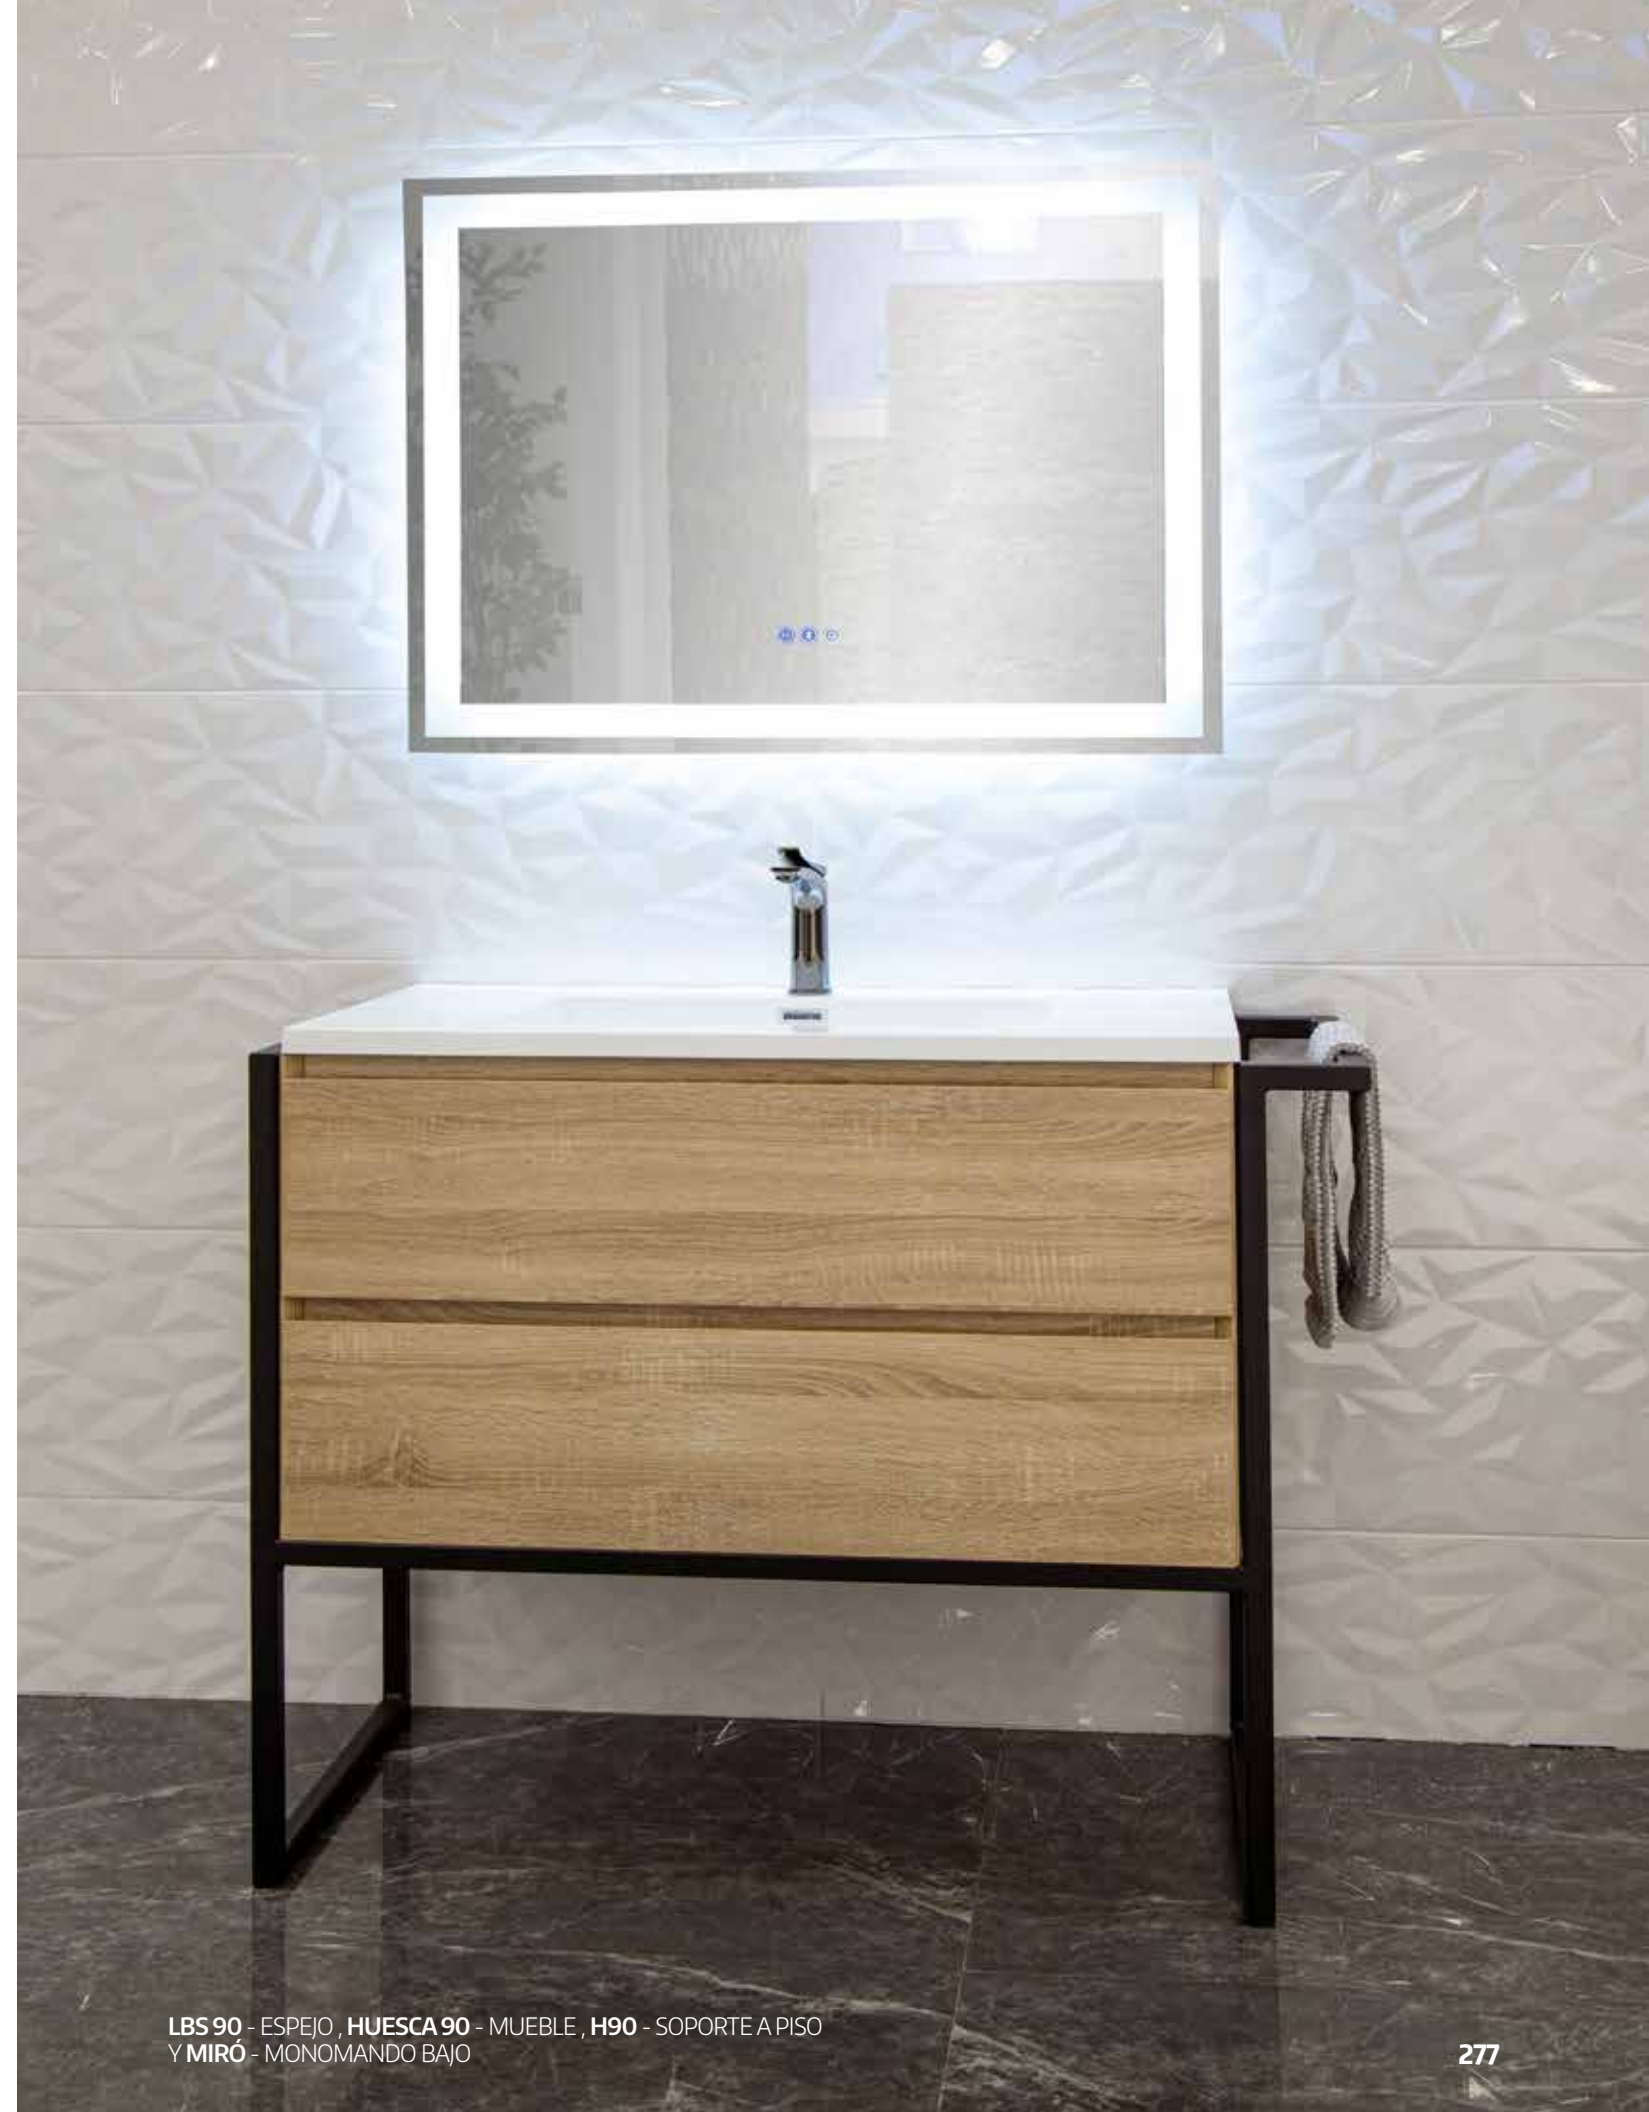

1200 mm x 700 mm x 30 mm

LBS-100

1000 mm x 700 mm x 30 mm

LBS-90

900 mm x 700 mm x 30 mm

LBS-80

800 mm x 600 mm x 30 mm

- Luz blanca
- Led sellado
- Sistema contra agua
- Marco de aluminio

ROUND MIRROR RLBS

RLBS-60 60 cm Ø
RLBS-80 80 cm Ø

- Luz blanca
- Led sellado
- Sistema contra agua
- Marco de aluminio

Antiepañante

Control de Intensidad

Bluetooth

Bocinas

ROUND MIRROR LED