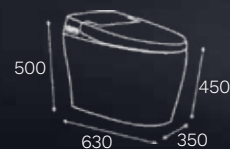

JÚPITER

- Lavado íntimo con función de aseo femenino.
- Lavado automático.
- Sistema de limpieza con agua caliente.
- Presión y temperatura de agua ajustable.
- Sistema de secado por aire; temperatura ajustable.
- Asiento térmico con sensor inteligente de temperatura.
- Asiento de cierre lento.
- Descarga automática.
- Deodorizador con carbón de bambú.
- Control remoto.
- Temporizador para ahorro de energía.
- Luz de noche (LED).
- Batería para descarga en caso de corte de energía.
- Disponible en color: Blanco.