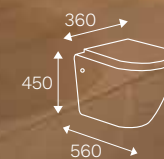

SANITARIOS

CLÍO BLACK

- Sanitario con descarga a muro.
- Arnés metálico para sujeción. Tanque incluido.
- Consumo de agua menor a 6 litros por descarga.
- Con capacidad de descarga de 800 gr.
- Sistema de doble descarga Castel.
- Disponible en color: Negro.

ASIENTO DE CIERRE LENTO

Incluido en los modelos Clío

Botón a muro

Sistema de descarga con soporte de arnés

Opcional
Se venden por separado.
Se incluye en modelo Bold Black

Botón a muro para Sanitario Clío Negro

Botón a muro para Sanitario Clío Cromo

CLÍO BOLD

- Sanitario con descarga a muro.
- Arnés metálico para sujeción. Tanque incluido.
- Consumo de agua menor a 6 litros por descarga.
- Con capacidad de descarga de 800 gr.
- Sistema de doble descarga Castel.
- Disponible en color: Blanco.

ASIENTO DE CIERRE LENTO

Advertencia: la altura del piso a la base del sanitario es ajustable en el soporte de arnés * imagen ilustrativa.