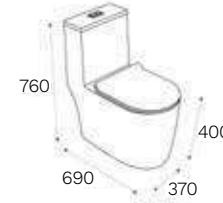

vs

→ 480 ↑ 130 ↘ 370 mm

Allos

vs

→ 650 ↑ 110 ↘ 385 mm

Nota: las medidas pueden variar según el lote.

LAVABOS

Palau
VC
→ 420 ↑ 130 ↗ 420 mm

HERMES PRO

- Consumo de agua menor a 4.8 litros por descarga.
- Con capacidad de descarga de 1000 gr.
- Sistema de una sola descarga.
- Válvula de admisión telescópica.
- Válvula de descarga 3".
- 37% mas fuerza en cada descarga.
- Asiento con sistema de bisagras removibles.
- Trampa Oculta.
- Fabricado en una sola pieza.
- Disponible en color: Blanco.

SISTEMA
CASTEL
EASY CLEAN

SANITARIOS

MELÍA ALTURA CONFORT

- Consumo de agua menor a 4.8 litros por descarga
- Con capacidad de descarga de 1000 gr.
- Sistema de doble descarga Castel.
- Válvula de admisión telescópica.
- Válvula de descarga 3".
- 37% mas fuerza en cada descarga.
- Asiento UF (Resistente al rayado).
- Asiento con sistema de bisagras removibles.
- Trampa Oculta.
- Fabricado en una sola pieza
- Disponible en color: Blanco.