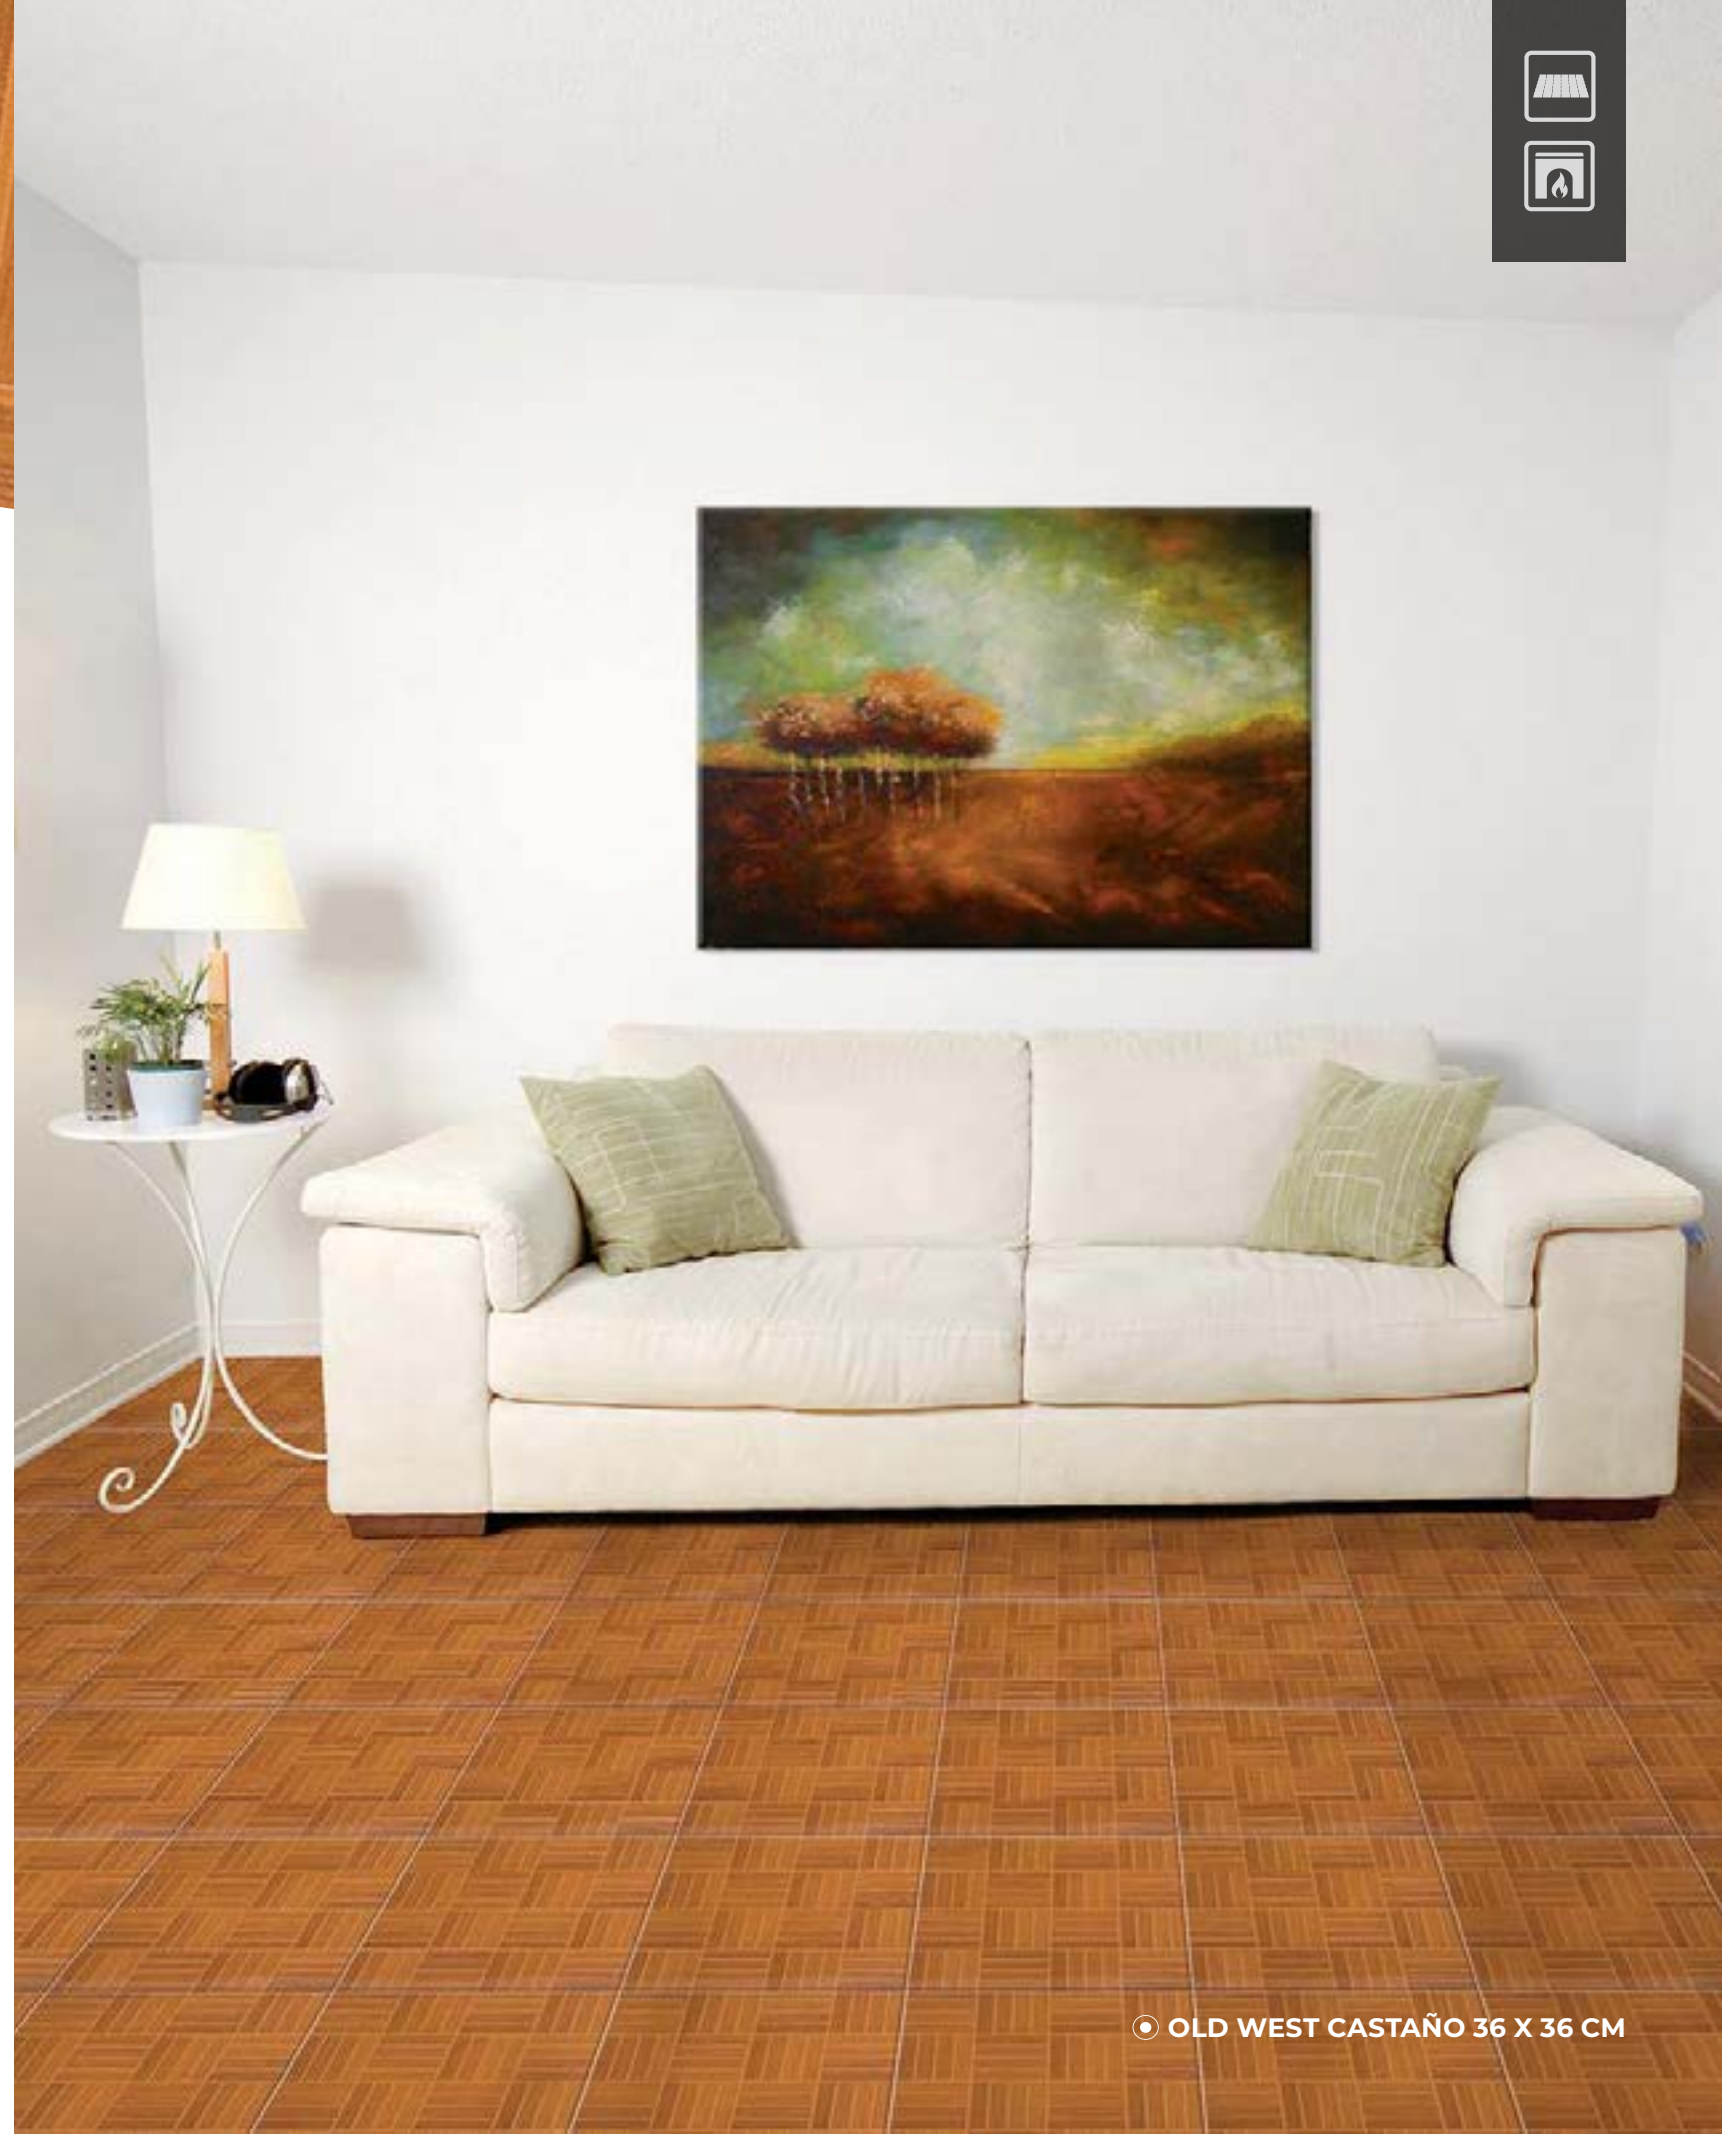

# OLD WEST

MADERA BRILLANTE

CASTAÑO  
36 X 36 CM

ESCANEA Y CONOCE MÁS

● OLD WEST CASTAÑO 36 X 36 CM