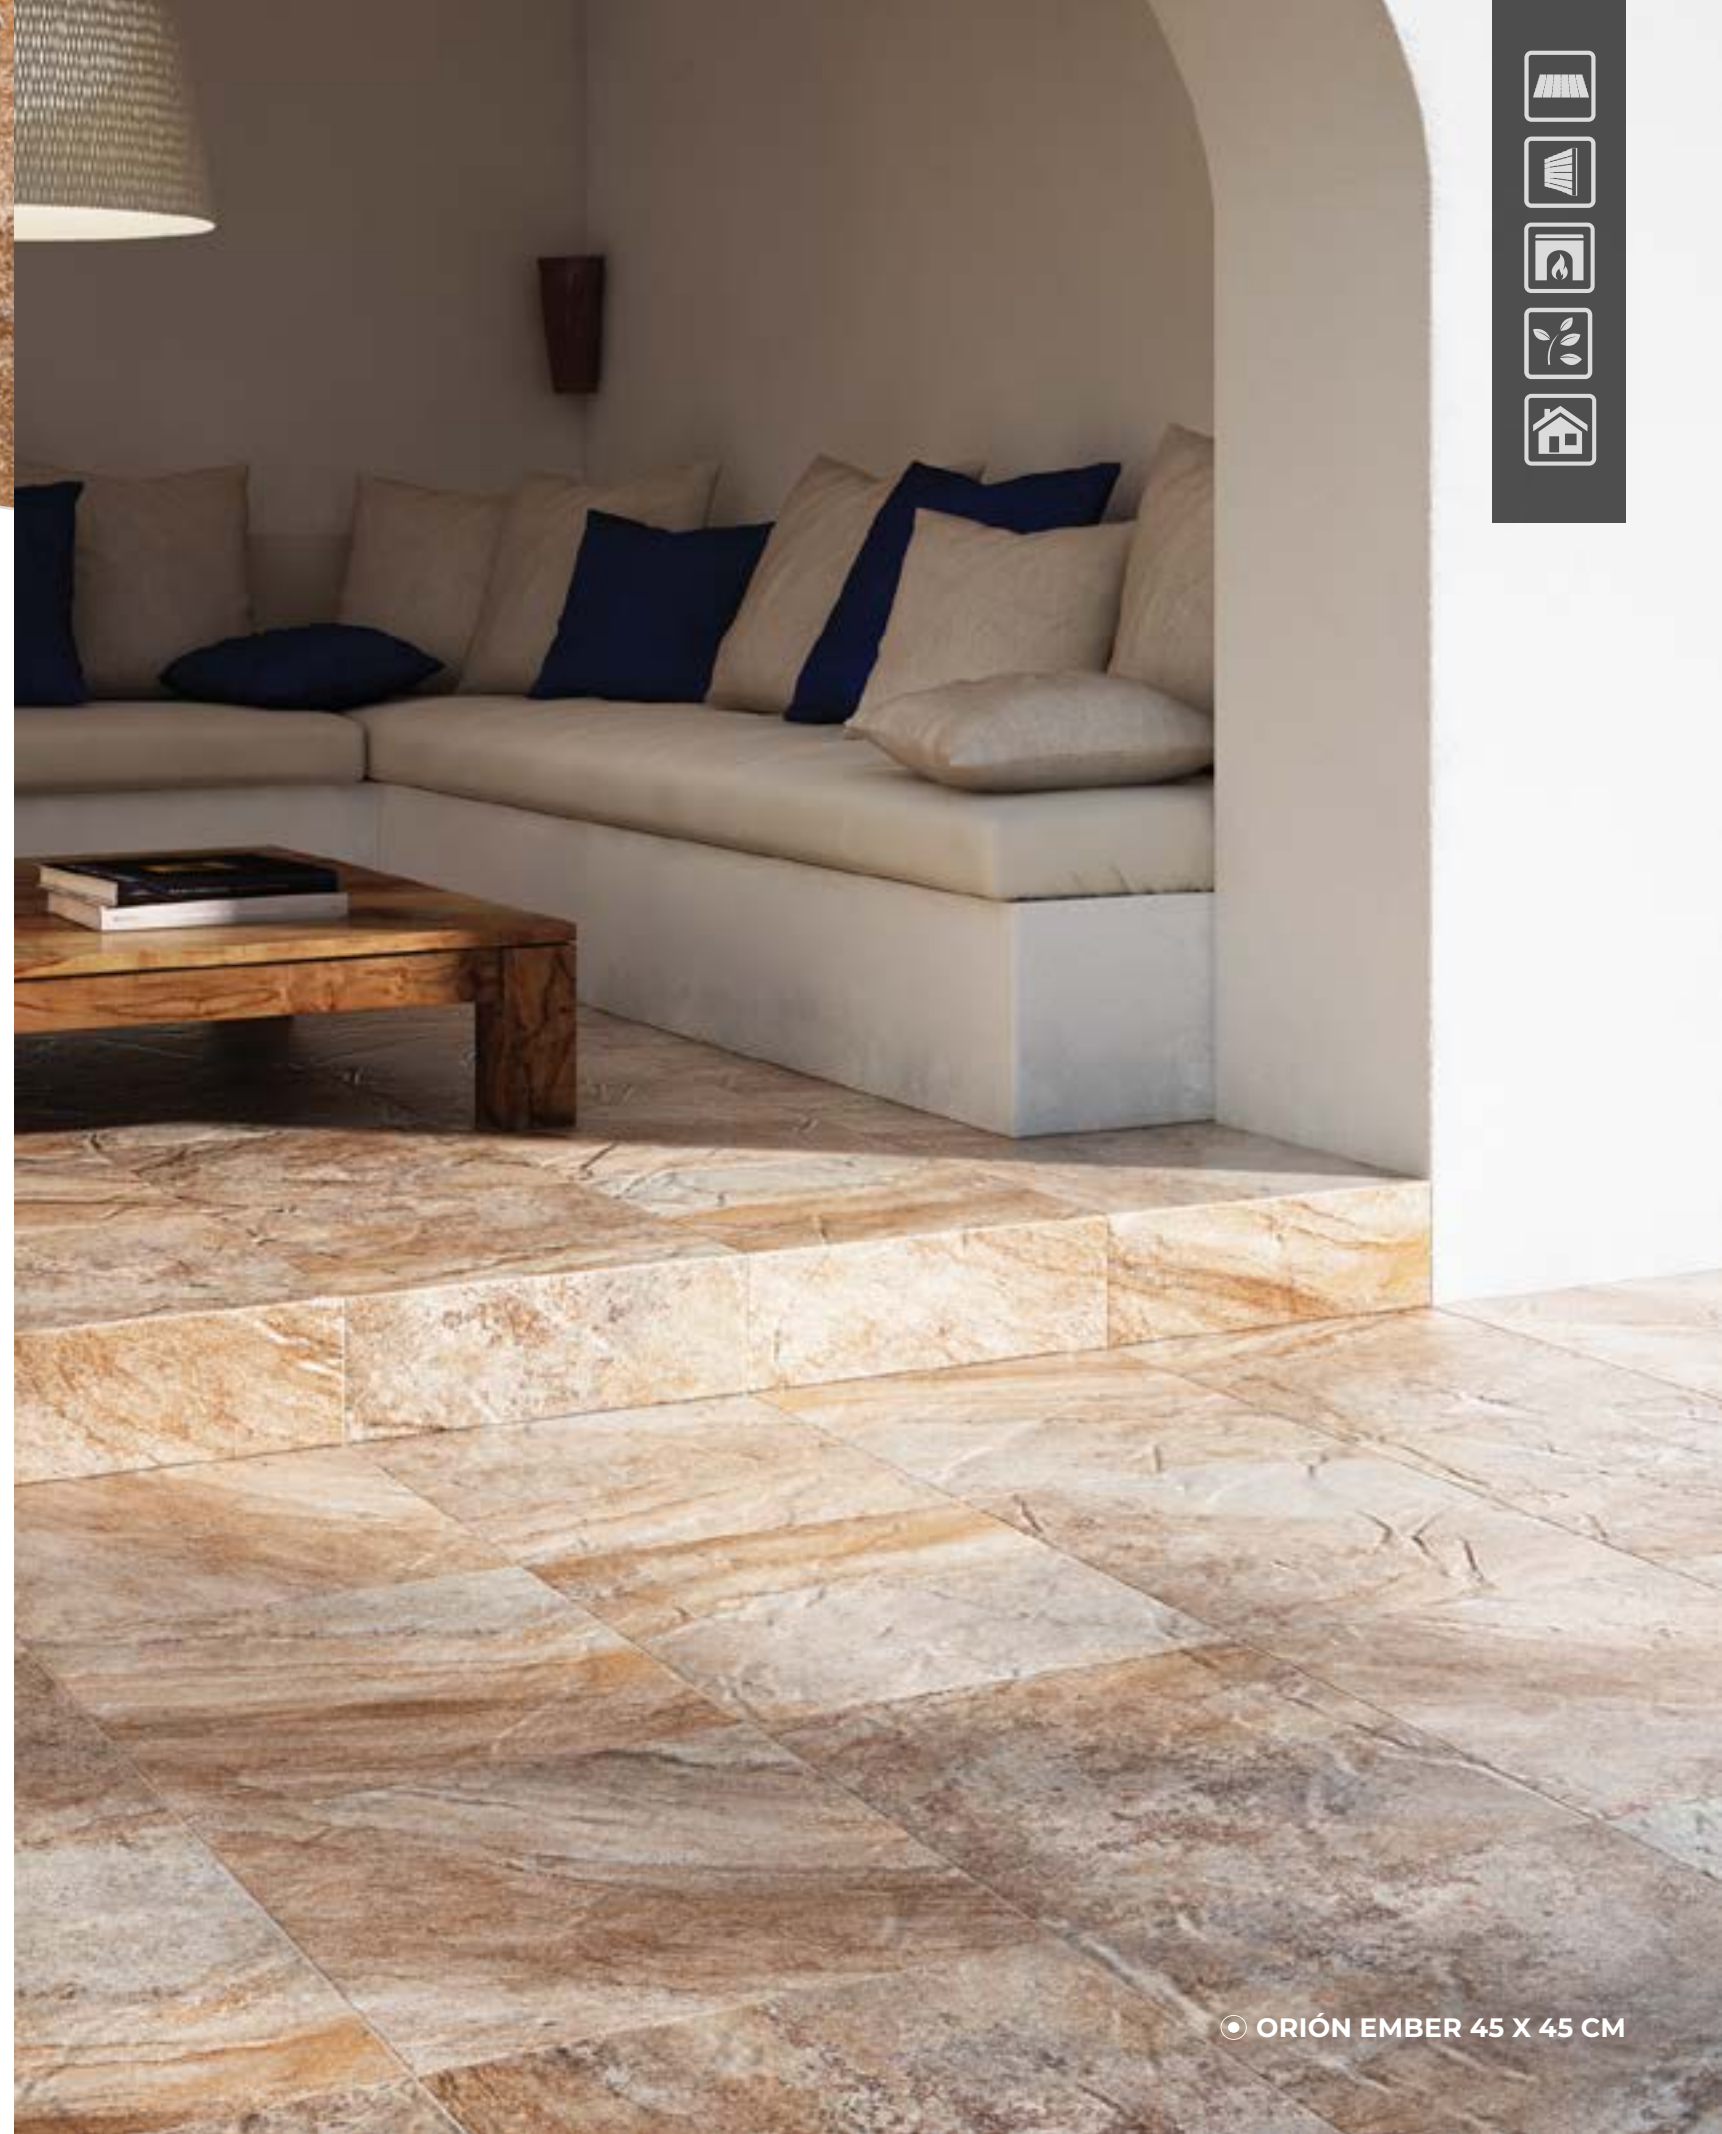

ESCANEA Y CONOCE MÁS