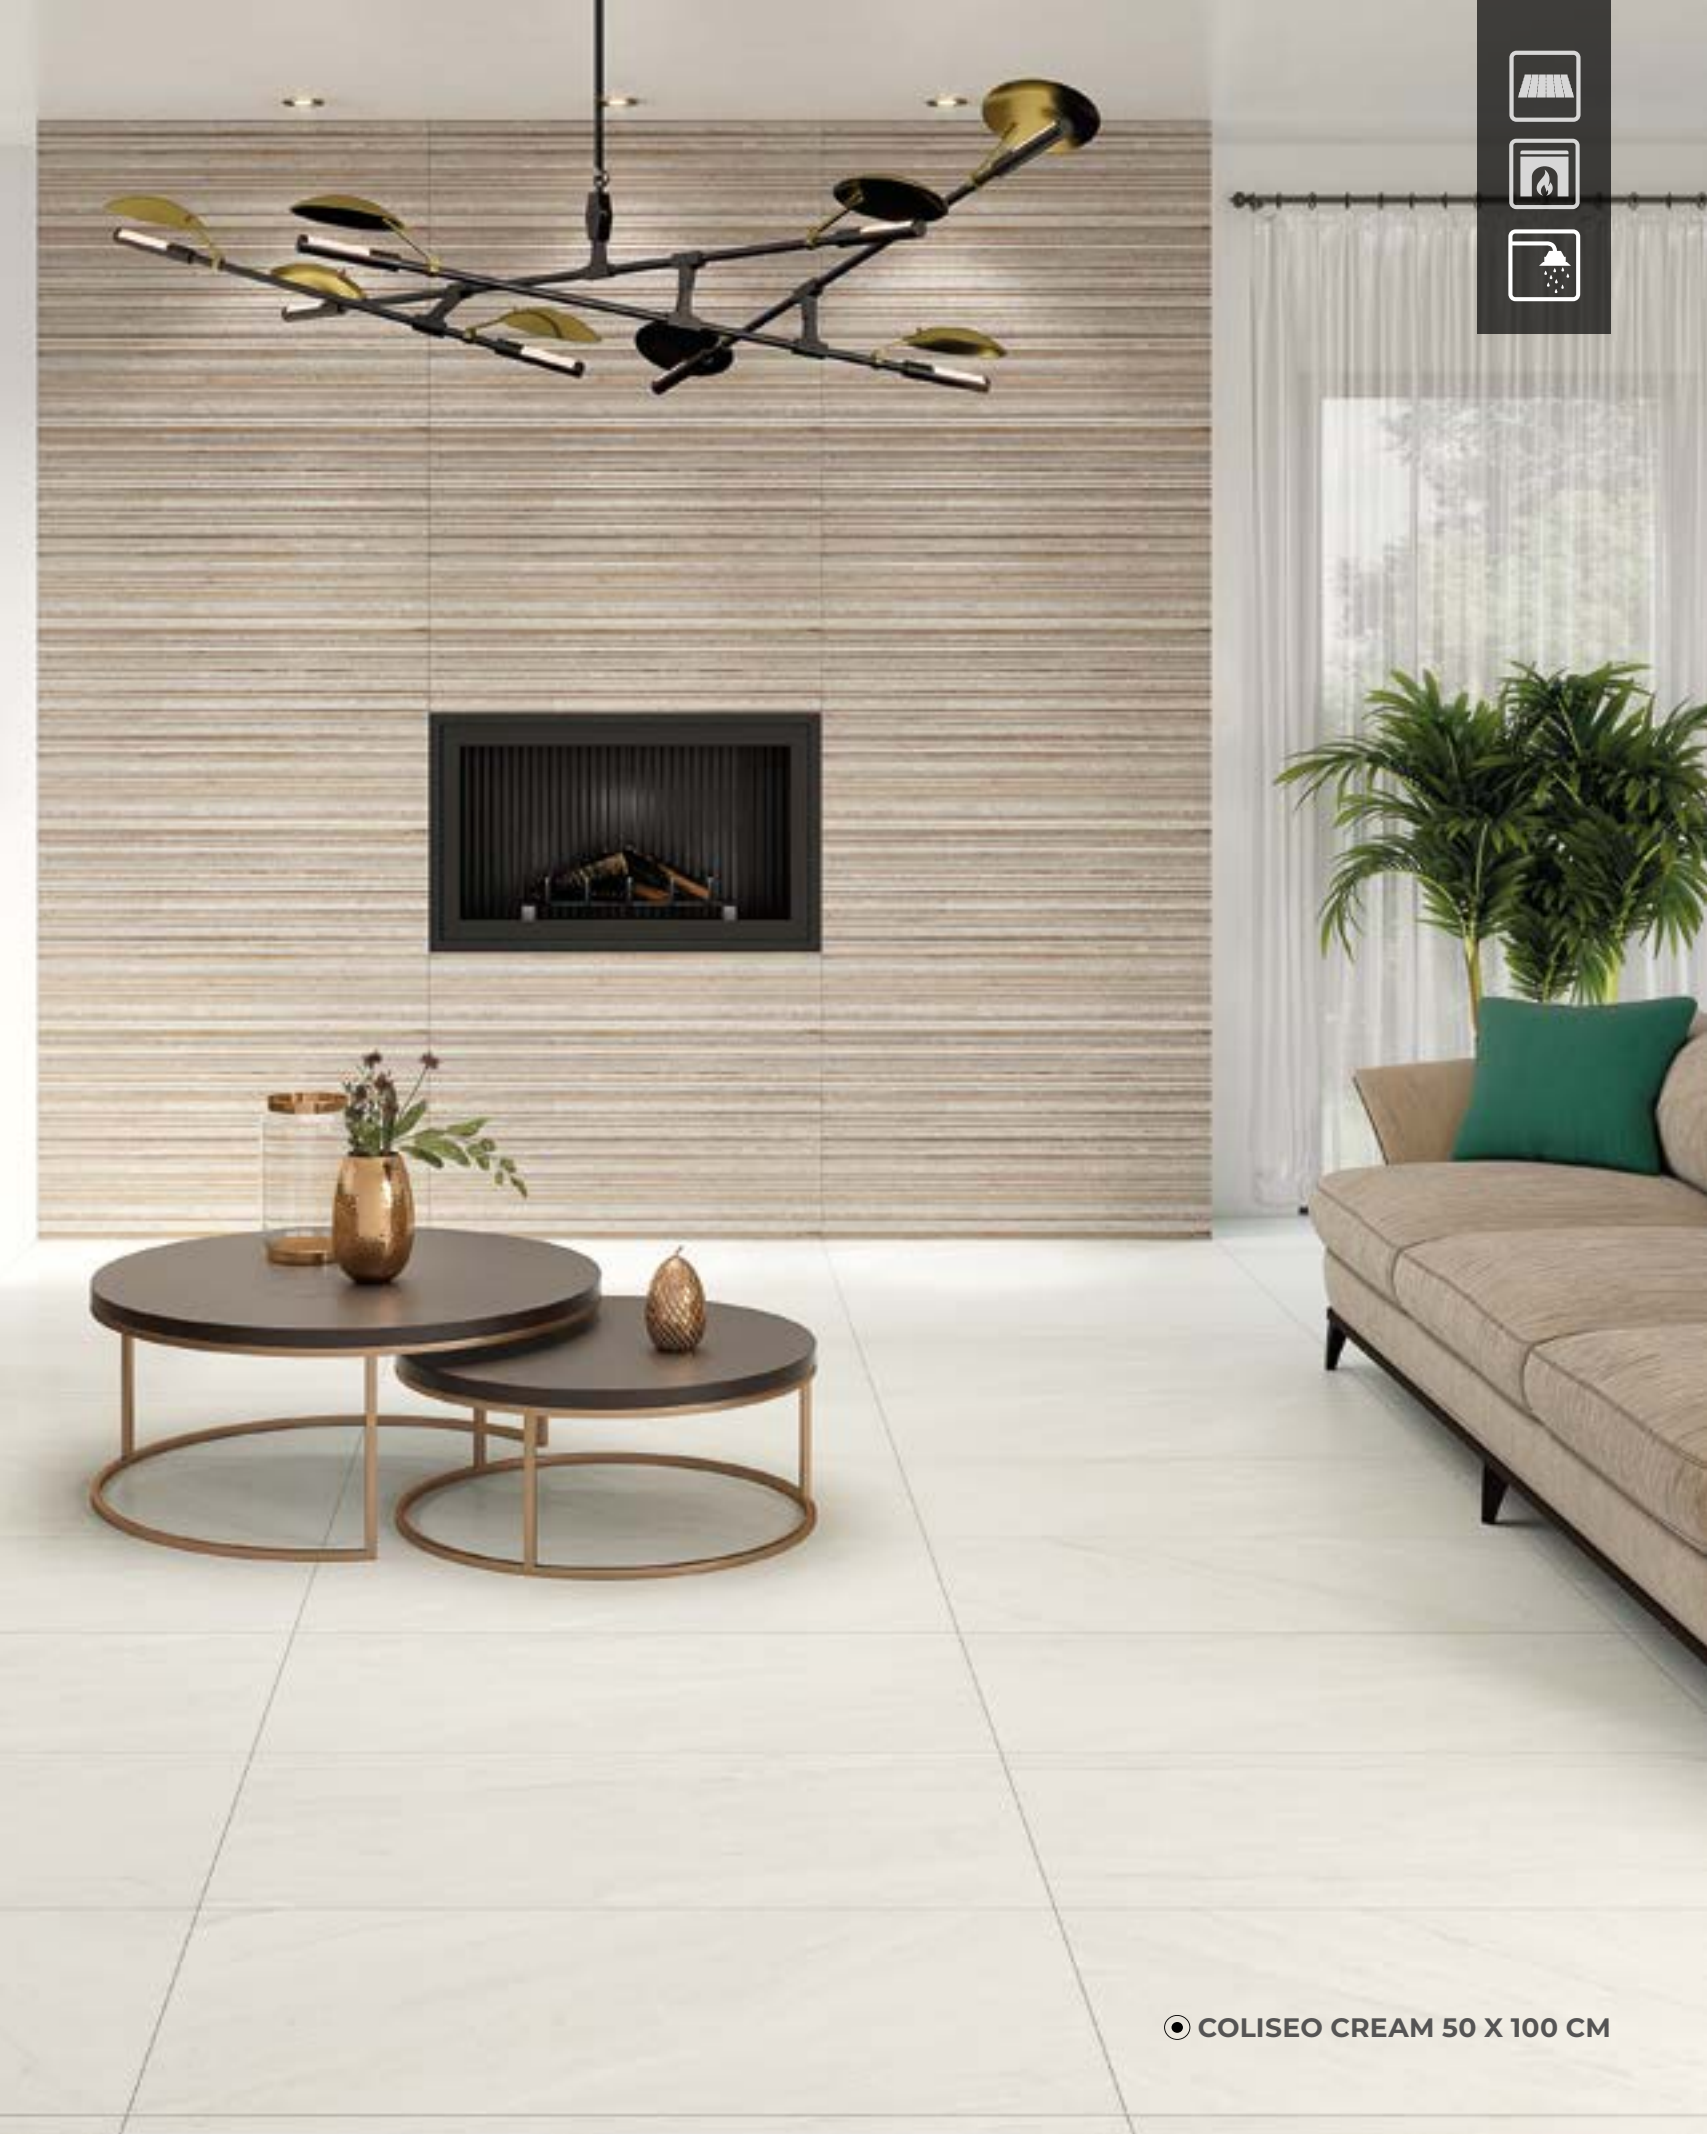

# AIZEN

PIEDRA MATE

GRIS  
50 X 100 CM  
RECTIFICADO

ESCANEA Y CONOCE MÁS

● AIZEN GRIS 50 X 100 CM