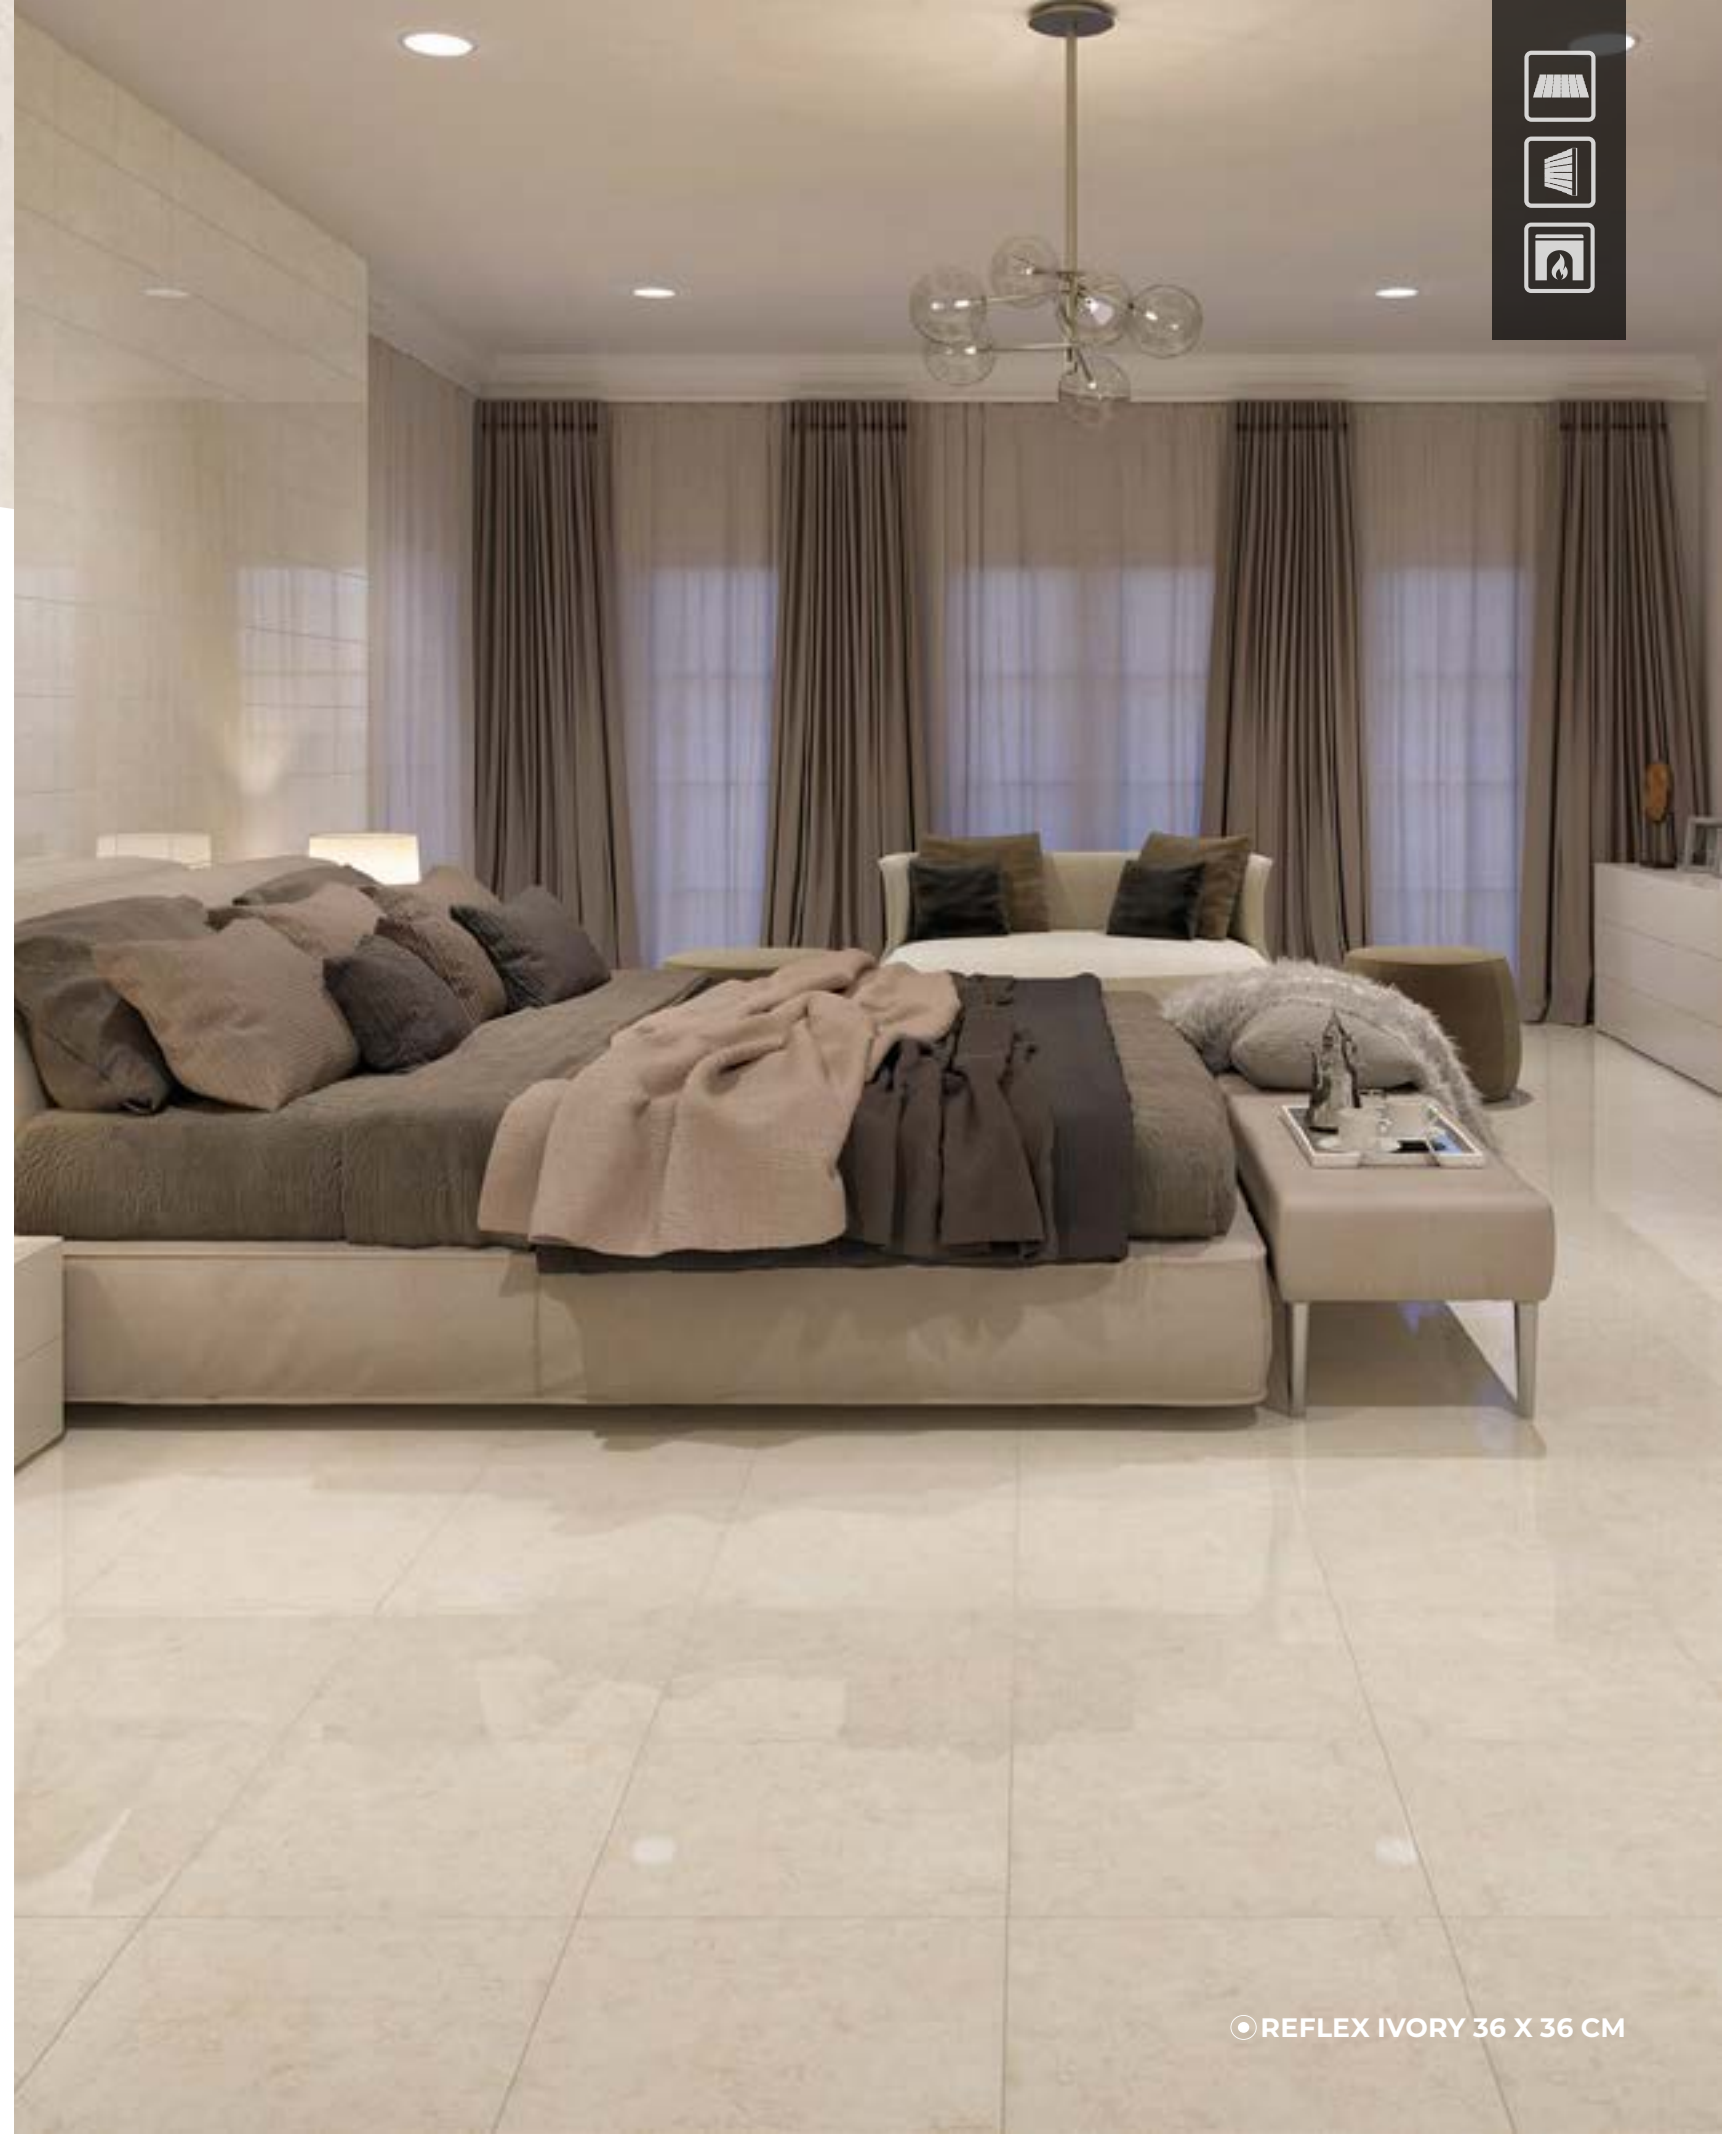

ESCANEA Y CONOCE MÁS