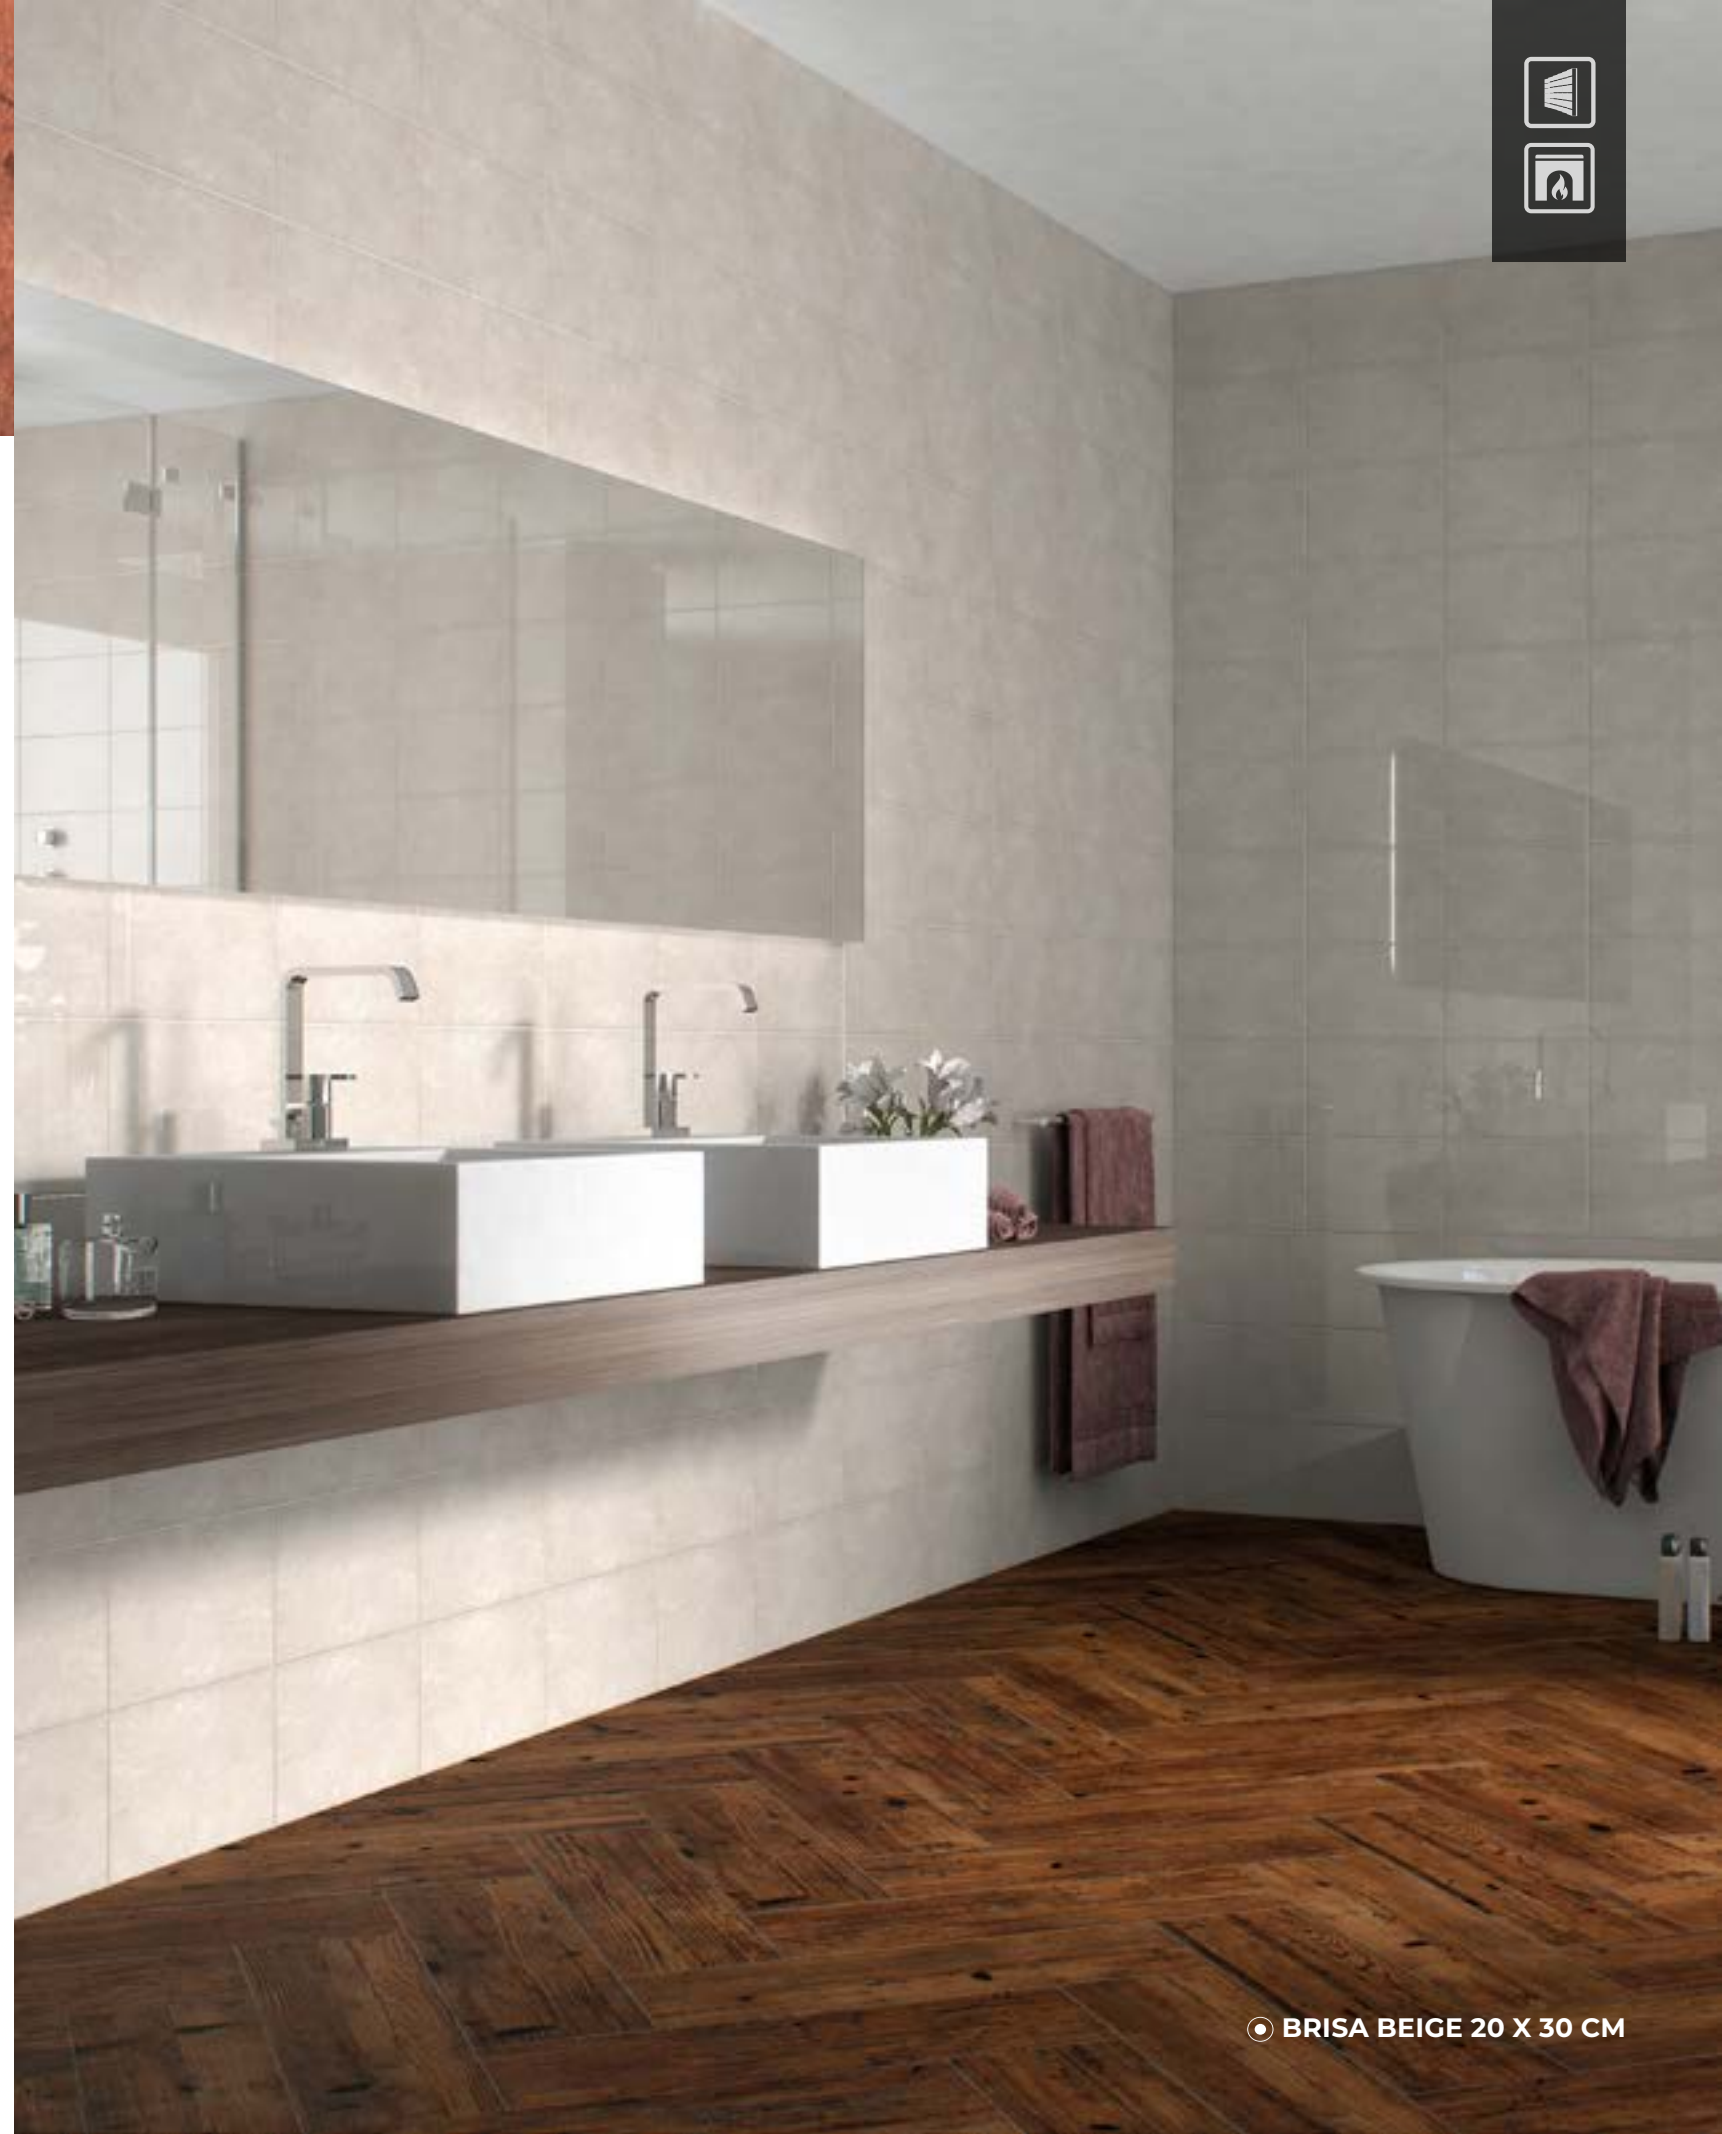

# BRISA

MÁRMOL MATE

AZUL  
20 X 30 CM

BEIGE  
20 X 30 CM

ROJO  
20 X 30 CM

ESCANEA Y CONOCE MÁS

● BRISA BEIGE 20 X 30 CM