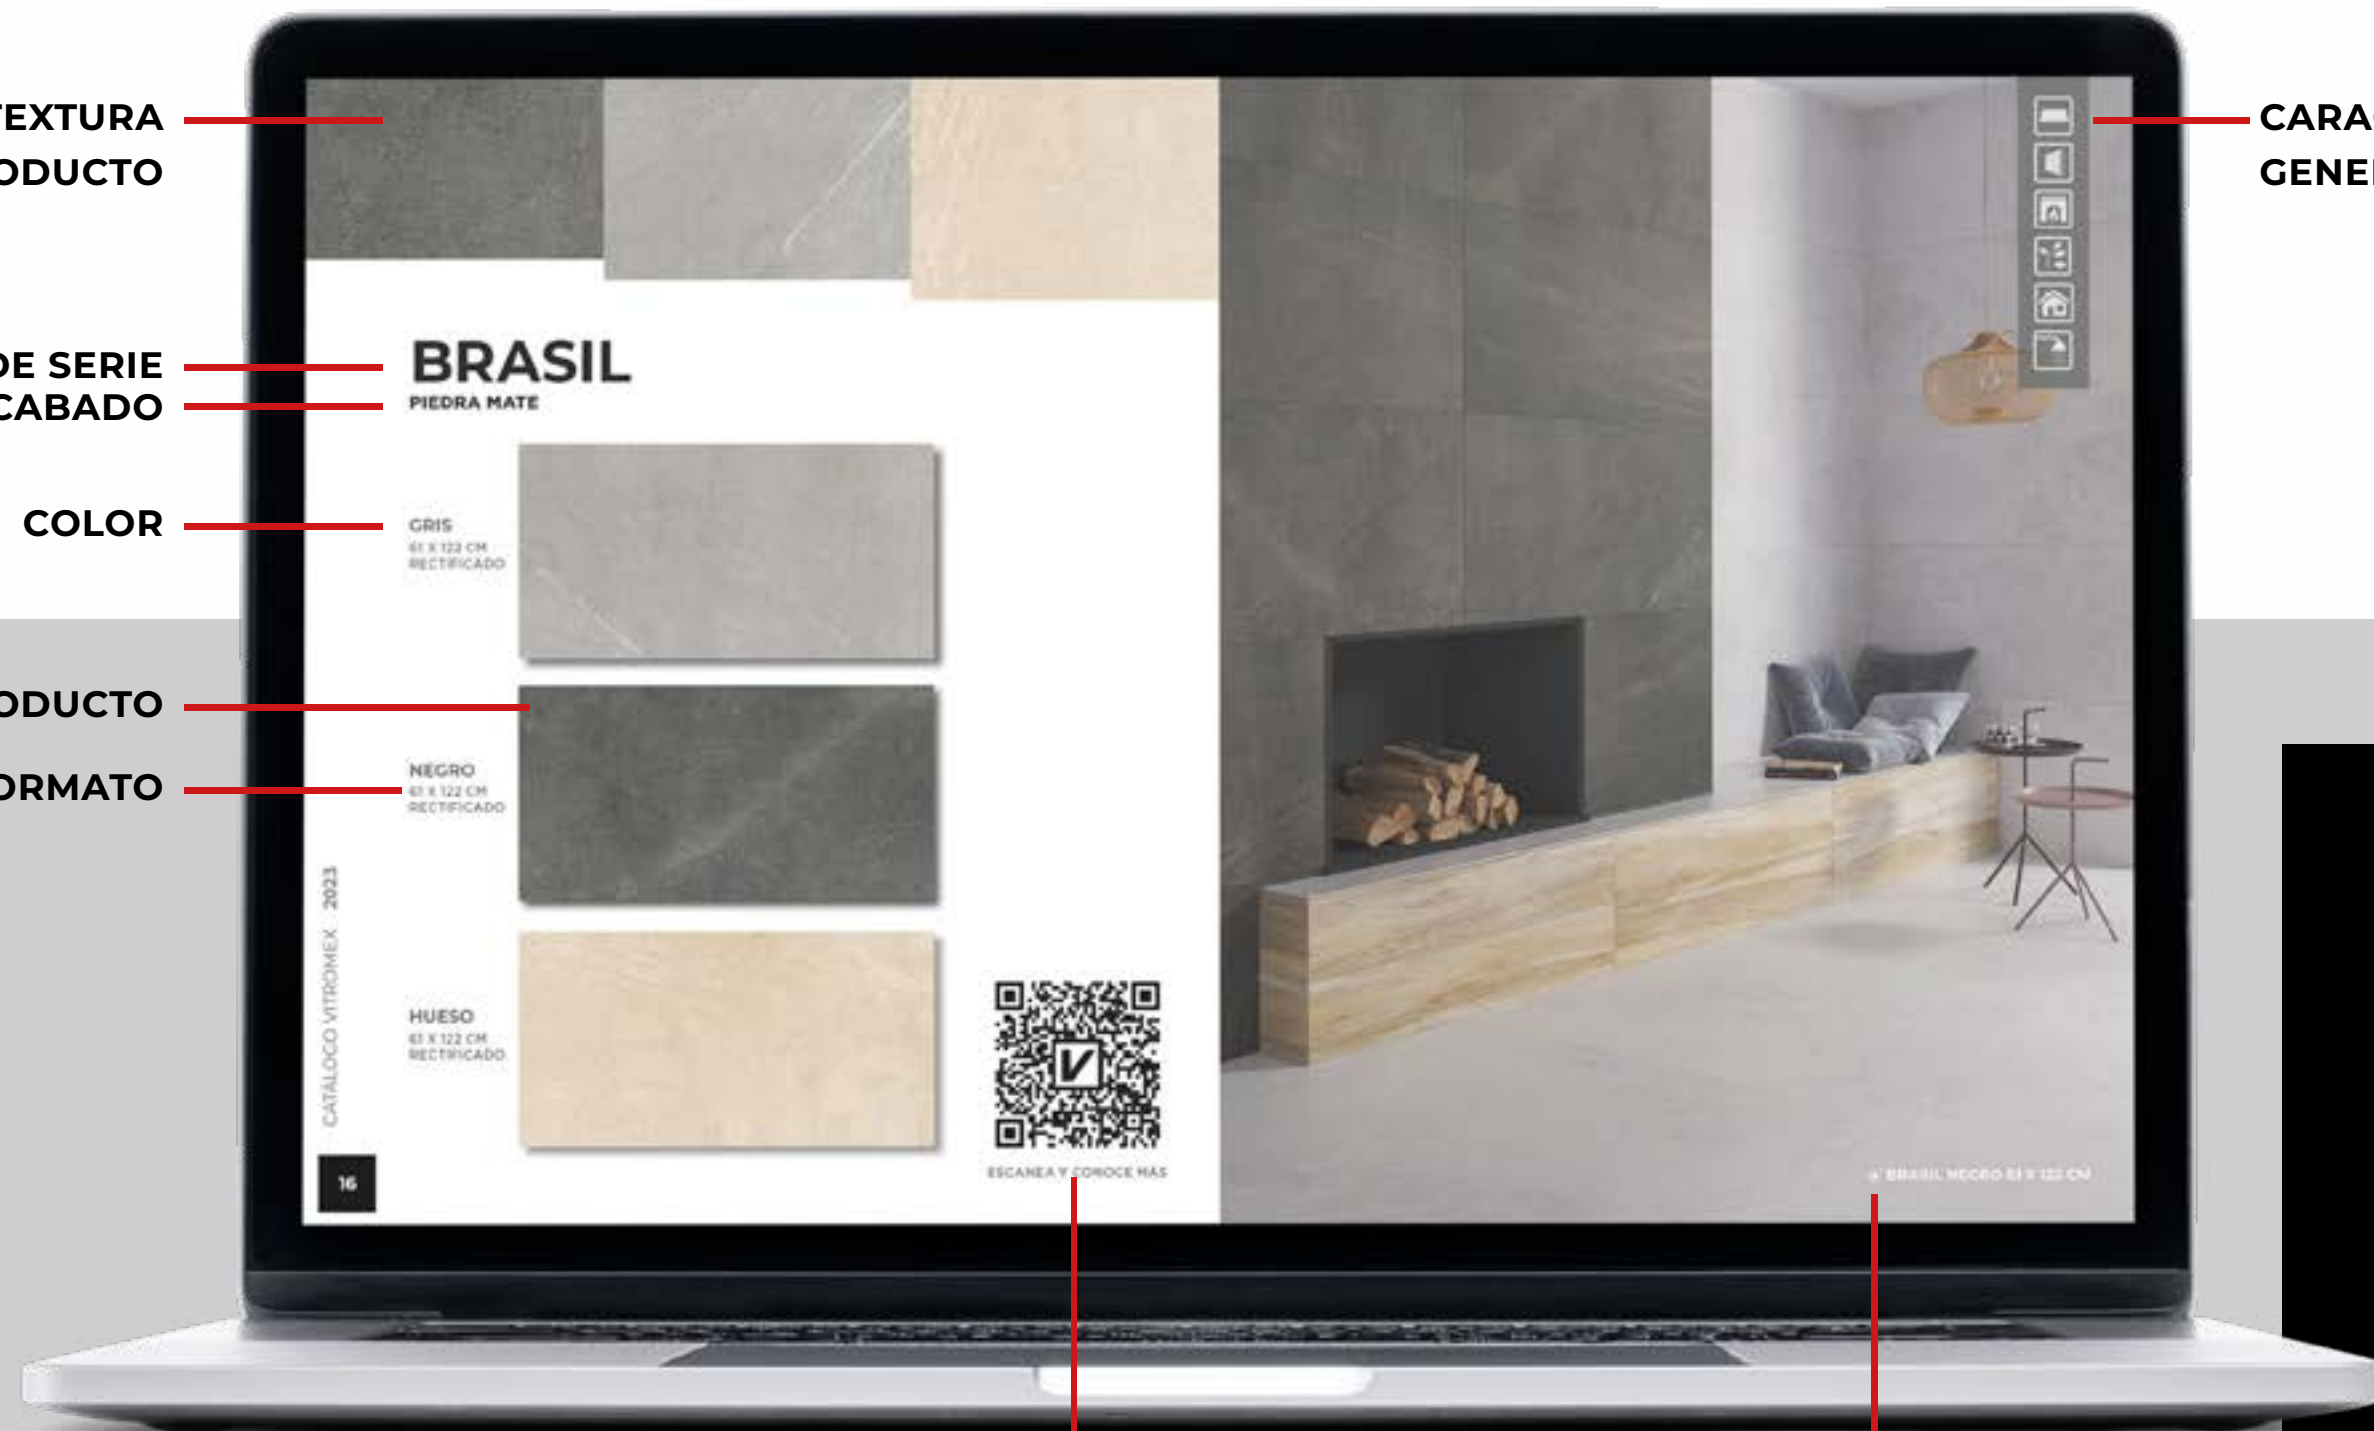

FORMATO

PRODUCTO

FORMATO

PRODUCTO

FORMATO

PRODUCTO

FORMATO

PRODUCTO

FORMATO

QR PARA VER FICHA TÉCNICA

PRODUCTO APLICADO EN AMBIENTE

DIGITILES  
DIGITAL PRINTING SYSTEM

Diseñados con alta tecnología Digitiles para crear espacios extraordinarios.

Vitromex son cerámicos que te ofrecen duración, resistencia, limpieza y un gran desempeño en soluciones para todos los espacios de tu hogar.