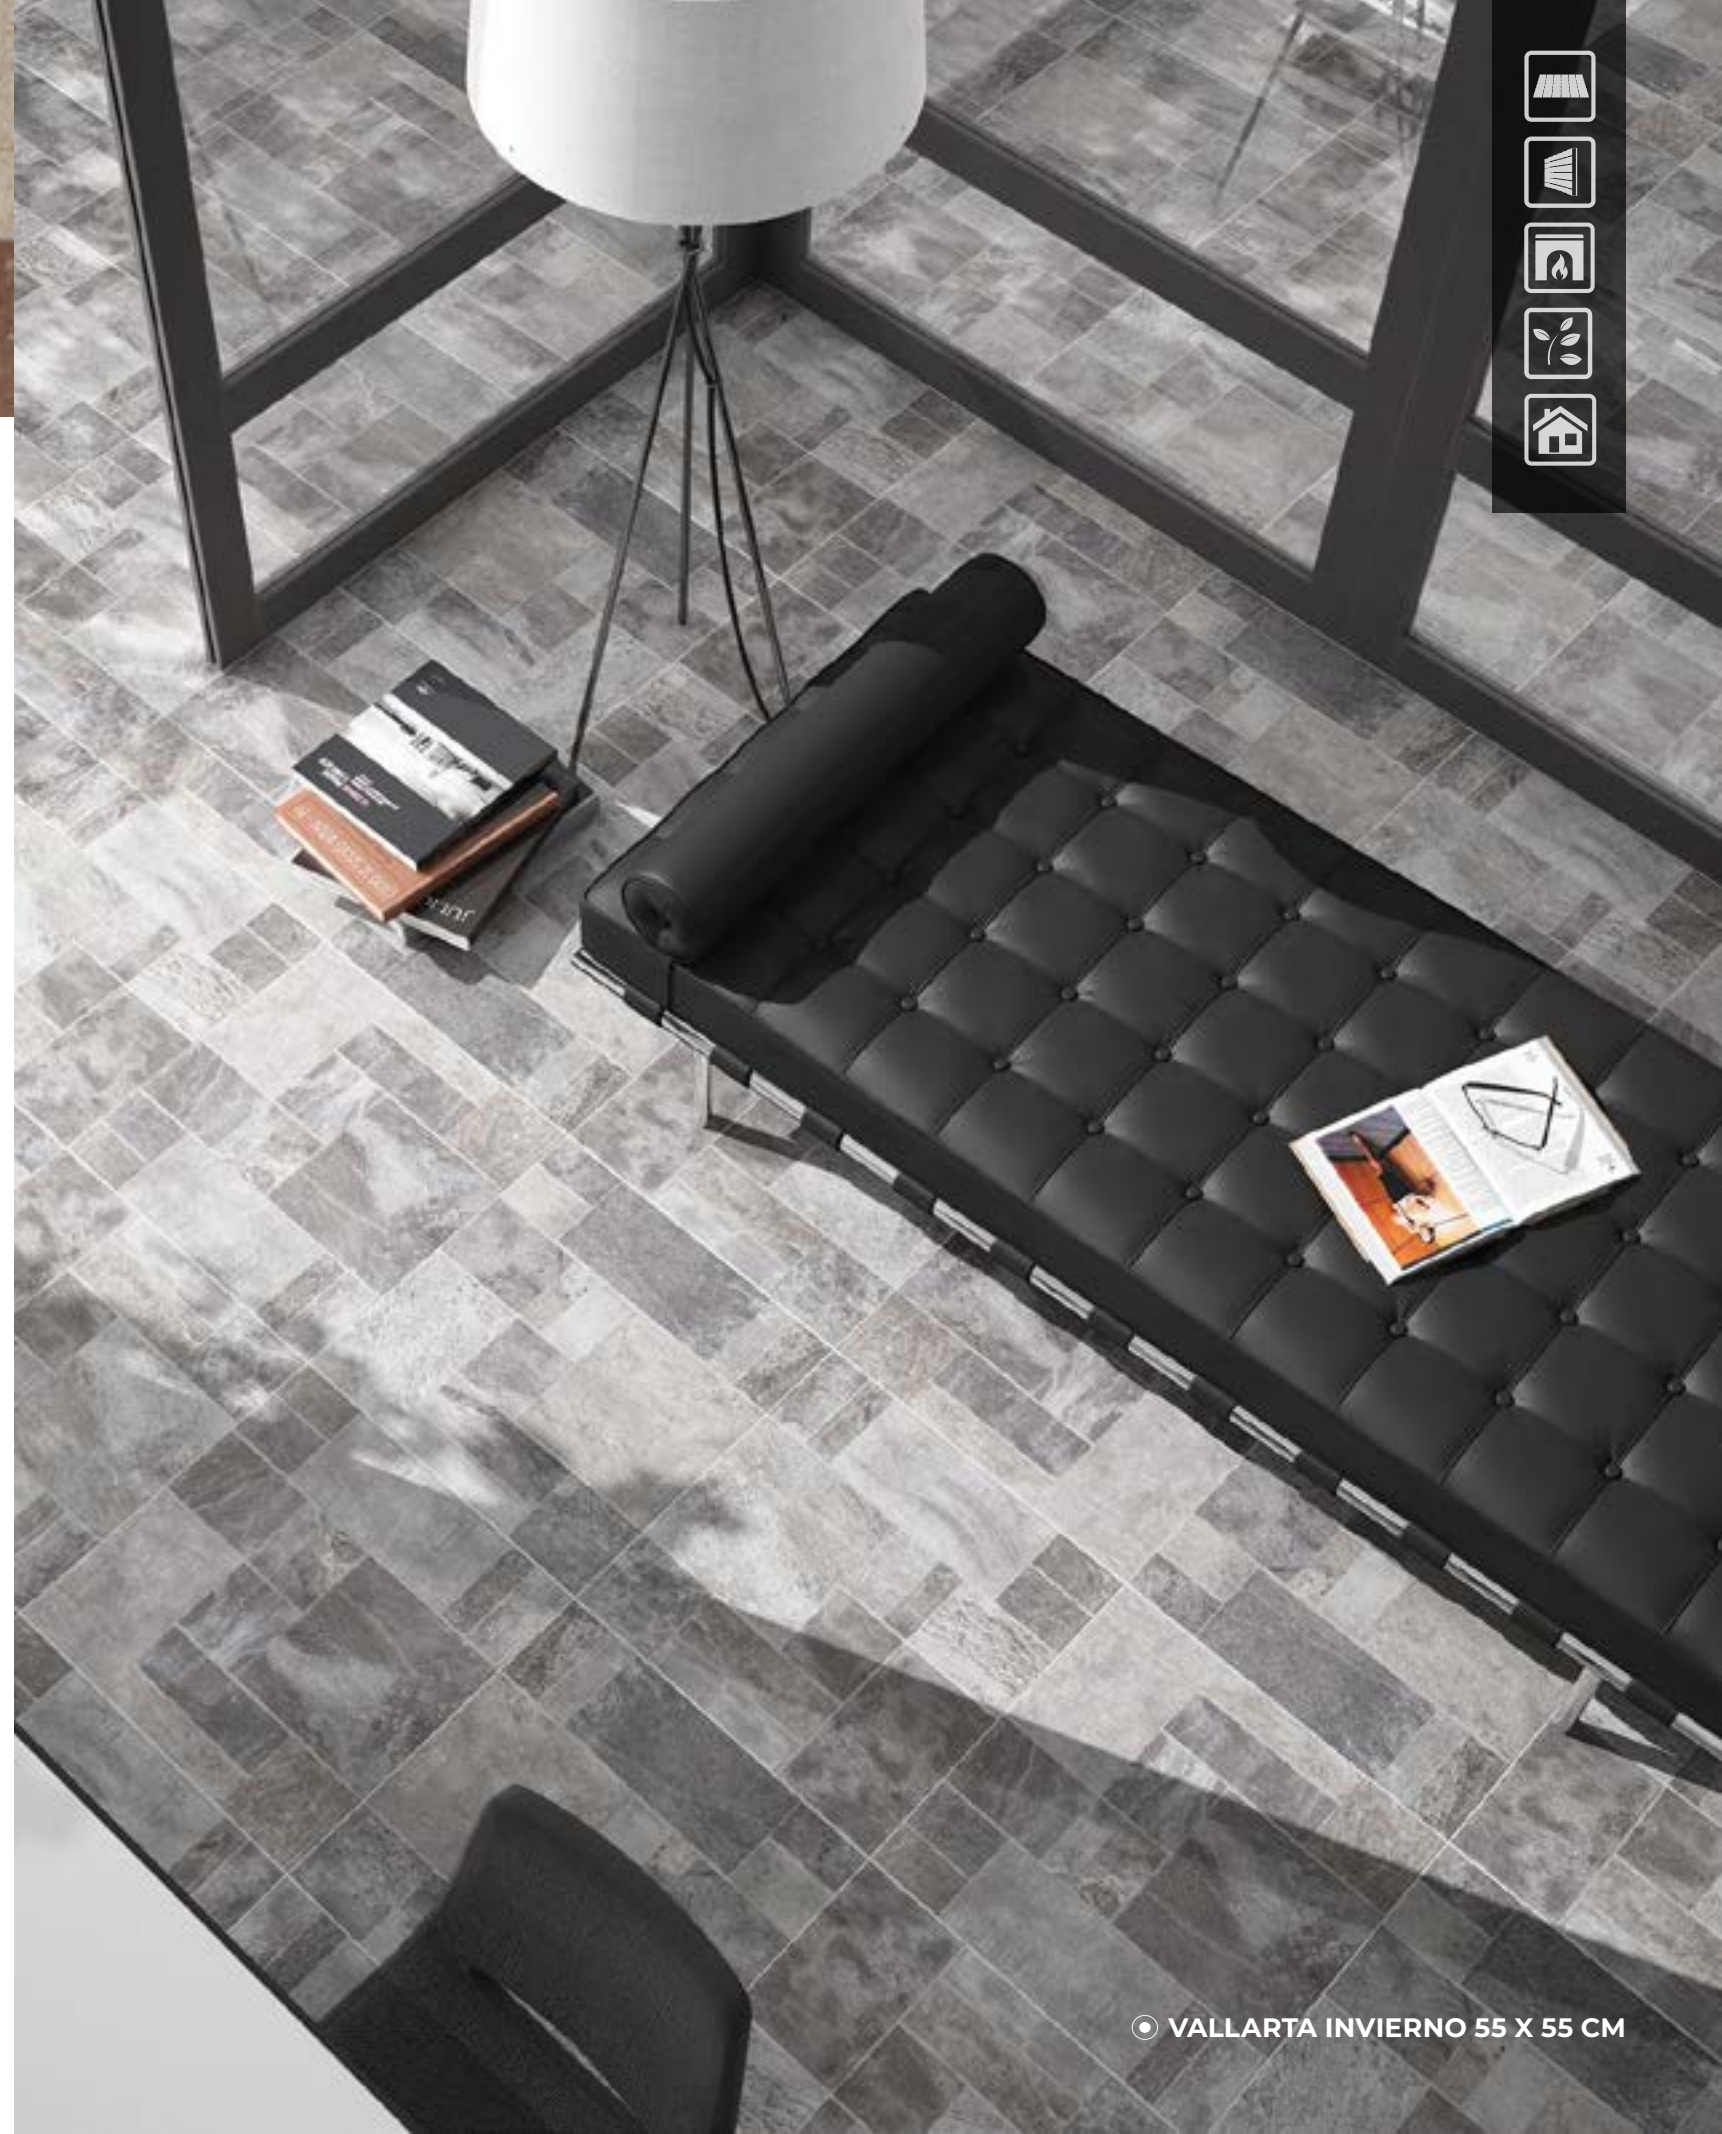

# VALLARTA

PIEDRA MATE

INVIERNO  
55 X 55 CM

VERANO  
55 X 55 CM

ESCANEA Y CONOCE MÁS

© VALLARTA INVIERNO 55 X 55 CM