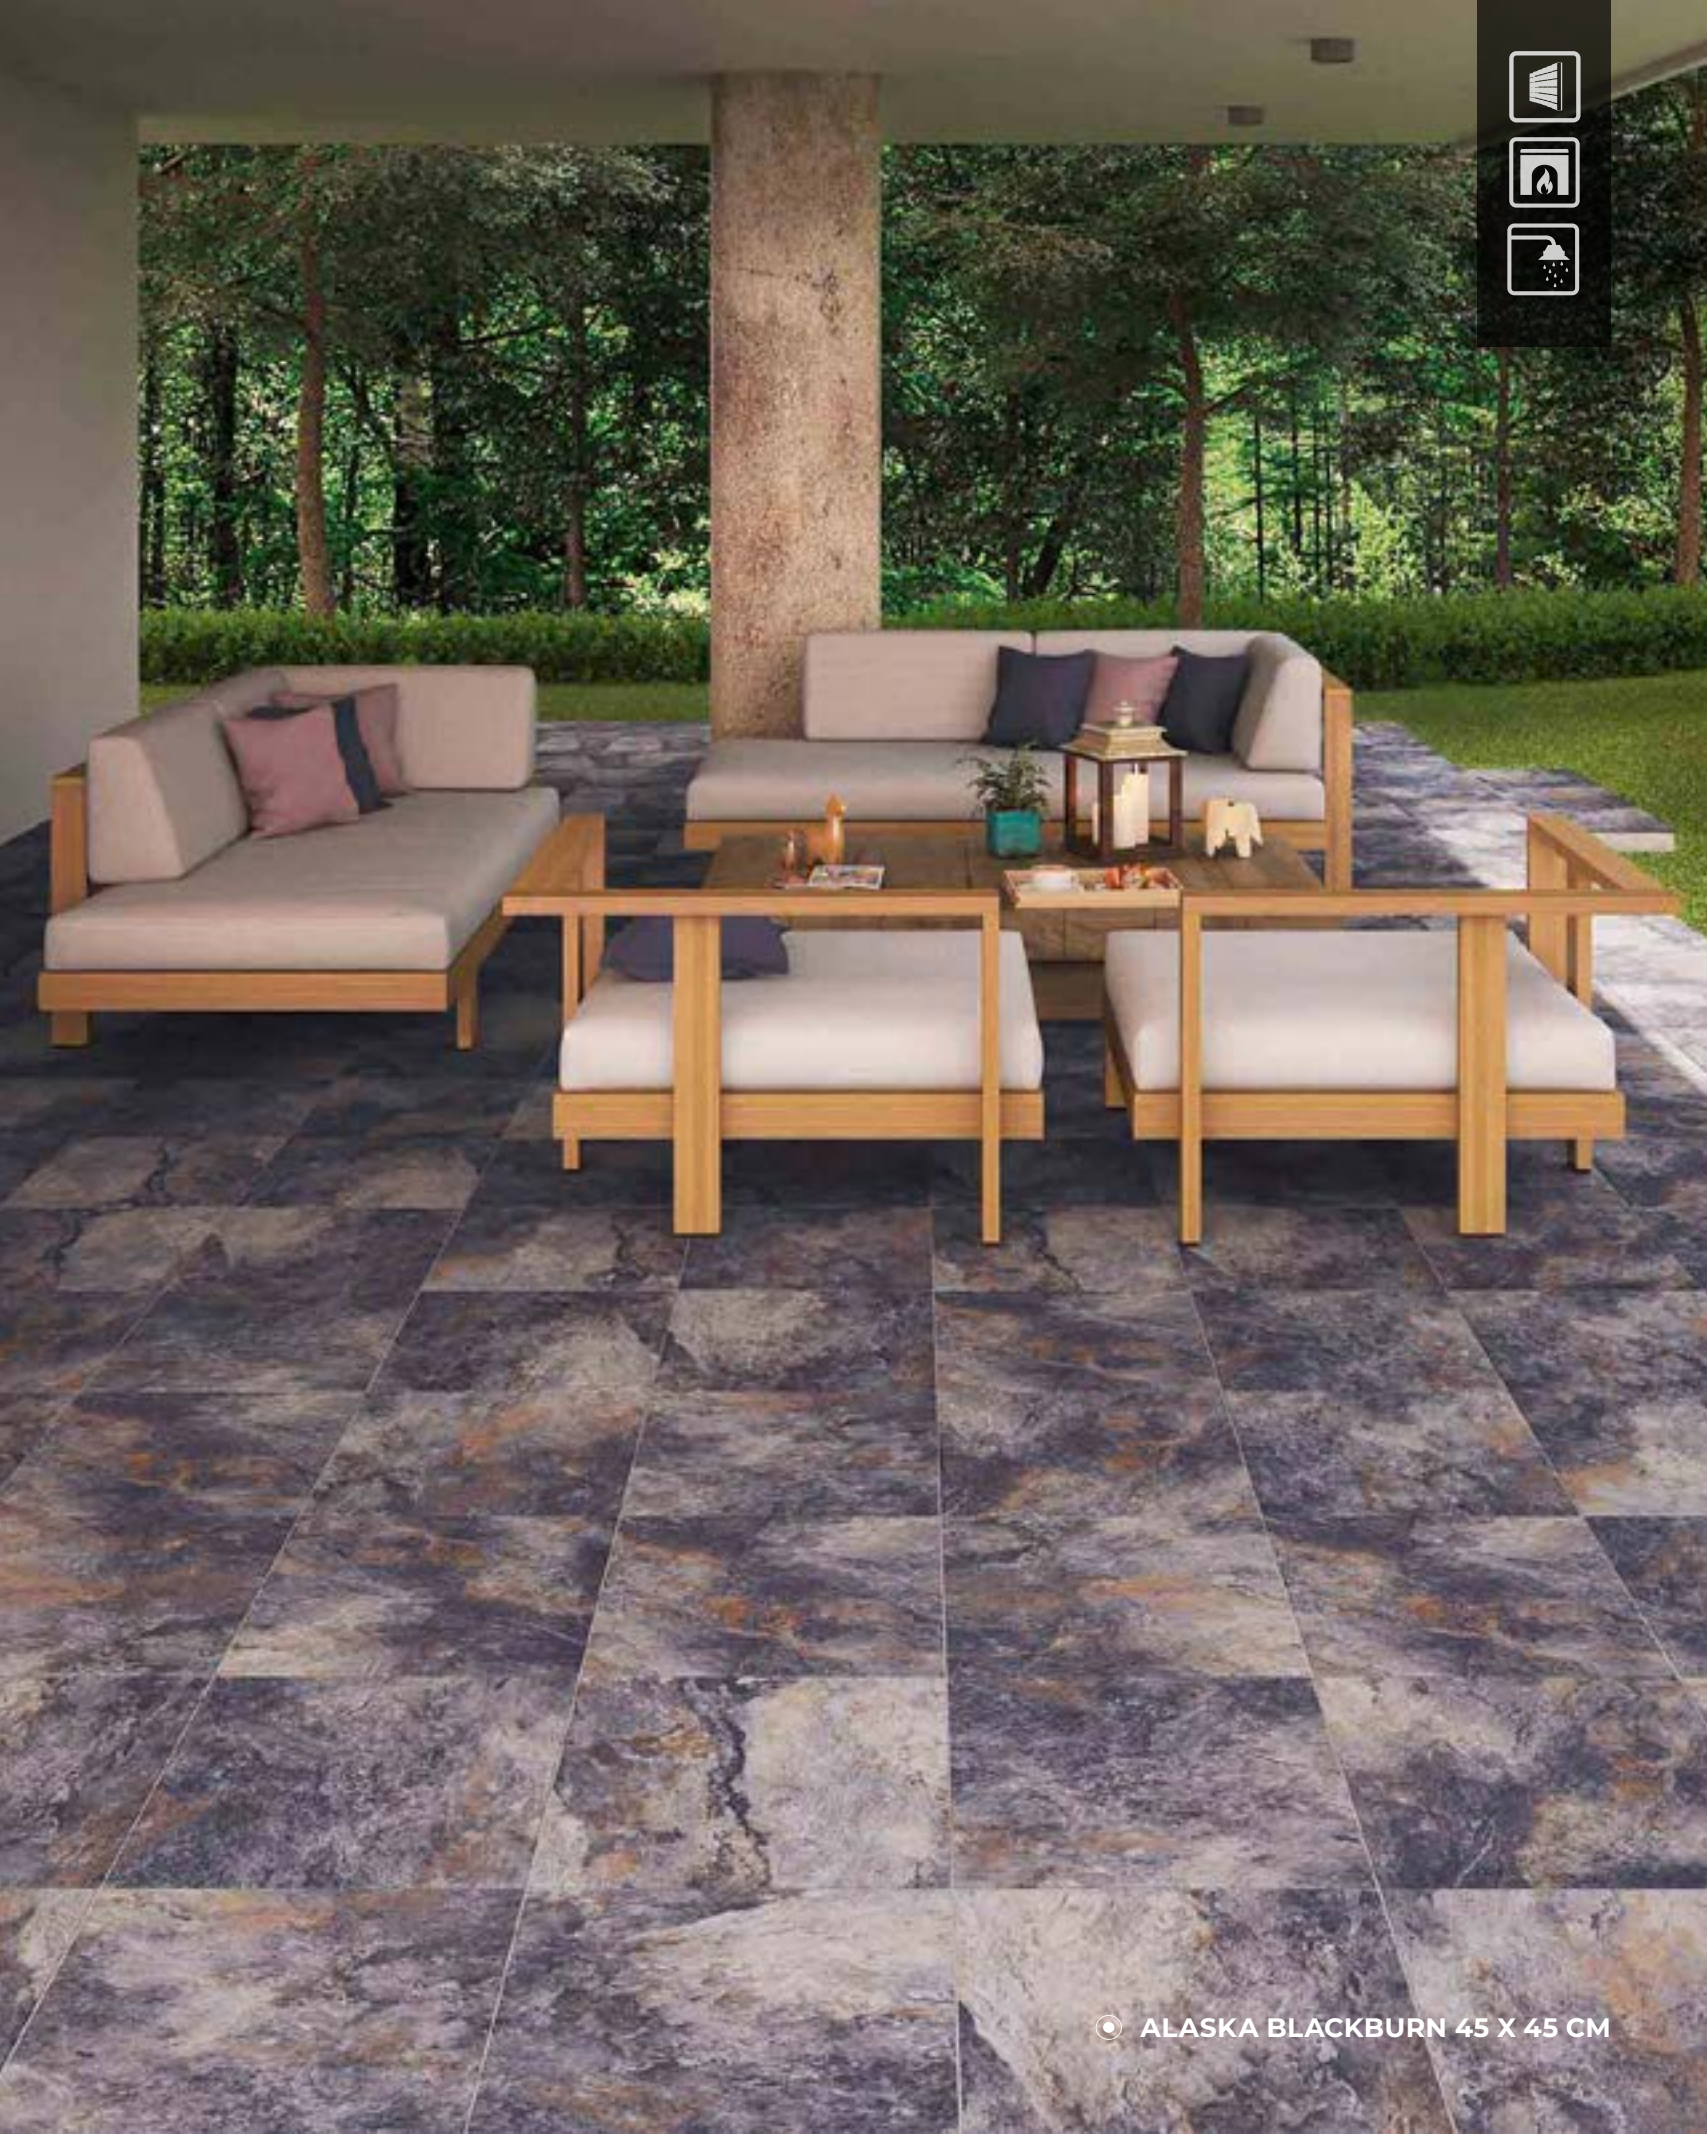

# ZANTE

MÁRMOL MATE

**GRIS**  
45 X 45 CM

**MARFIL**  
45 X 45 CM

ESCANEA Y CONOCE MÁS