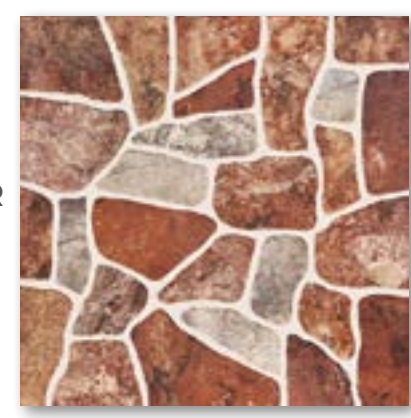

ESCANEA Y CONOCE MÁS

MAYA MULTICOLOR 45 X 45 CM