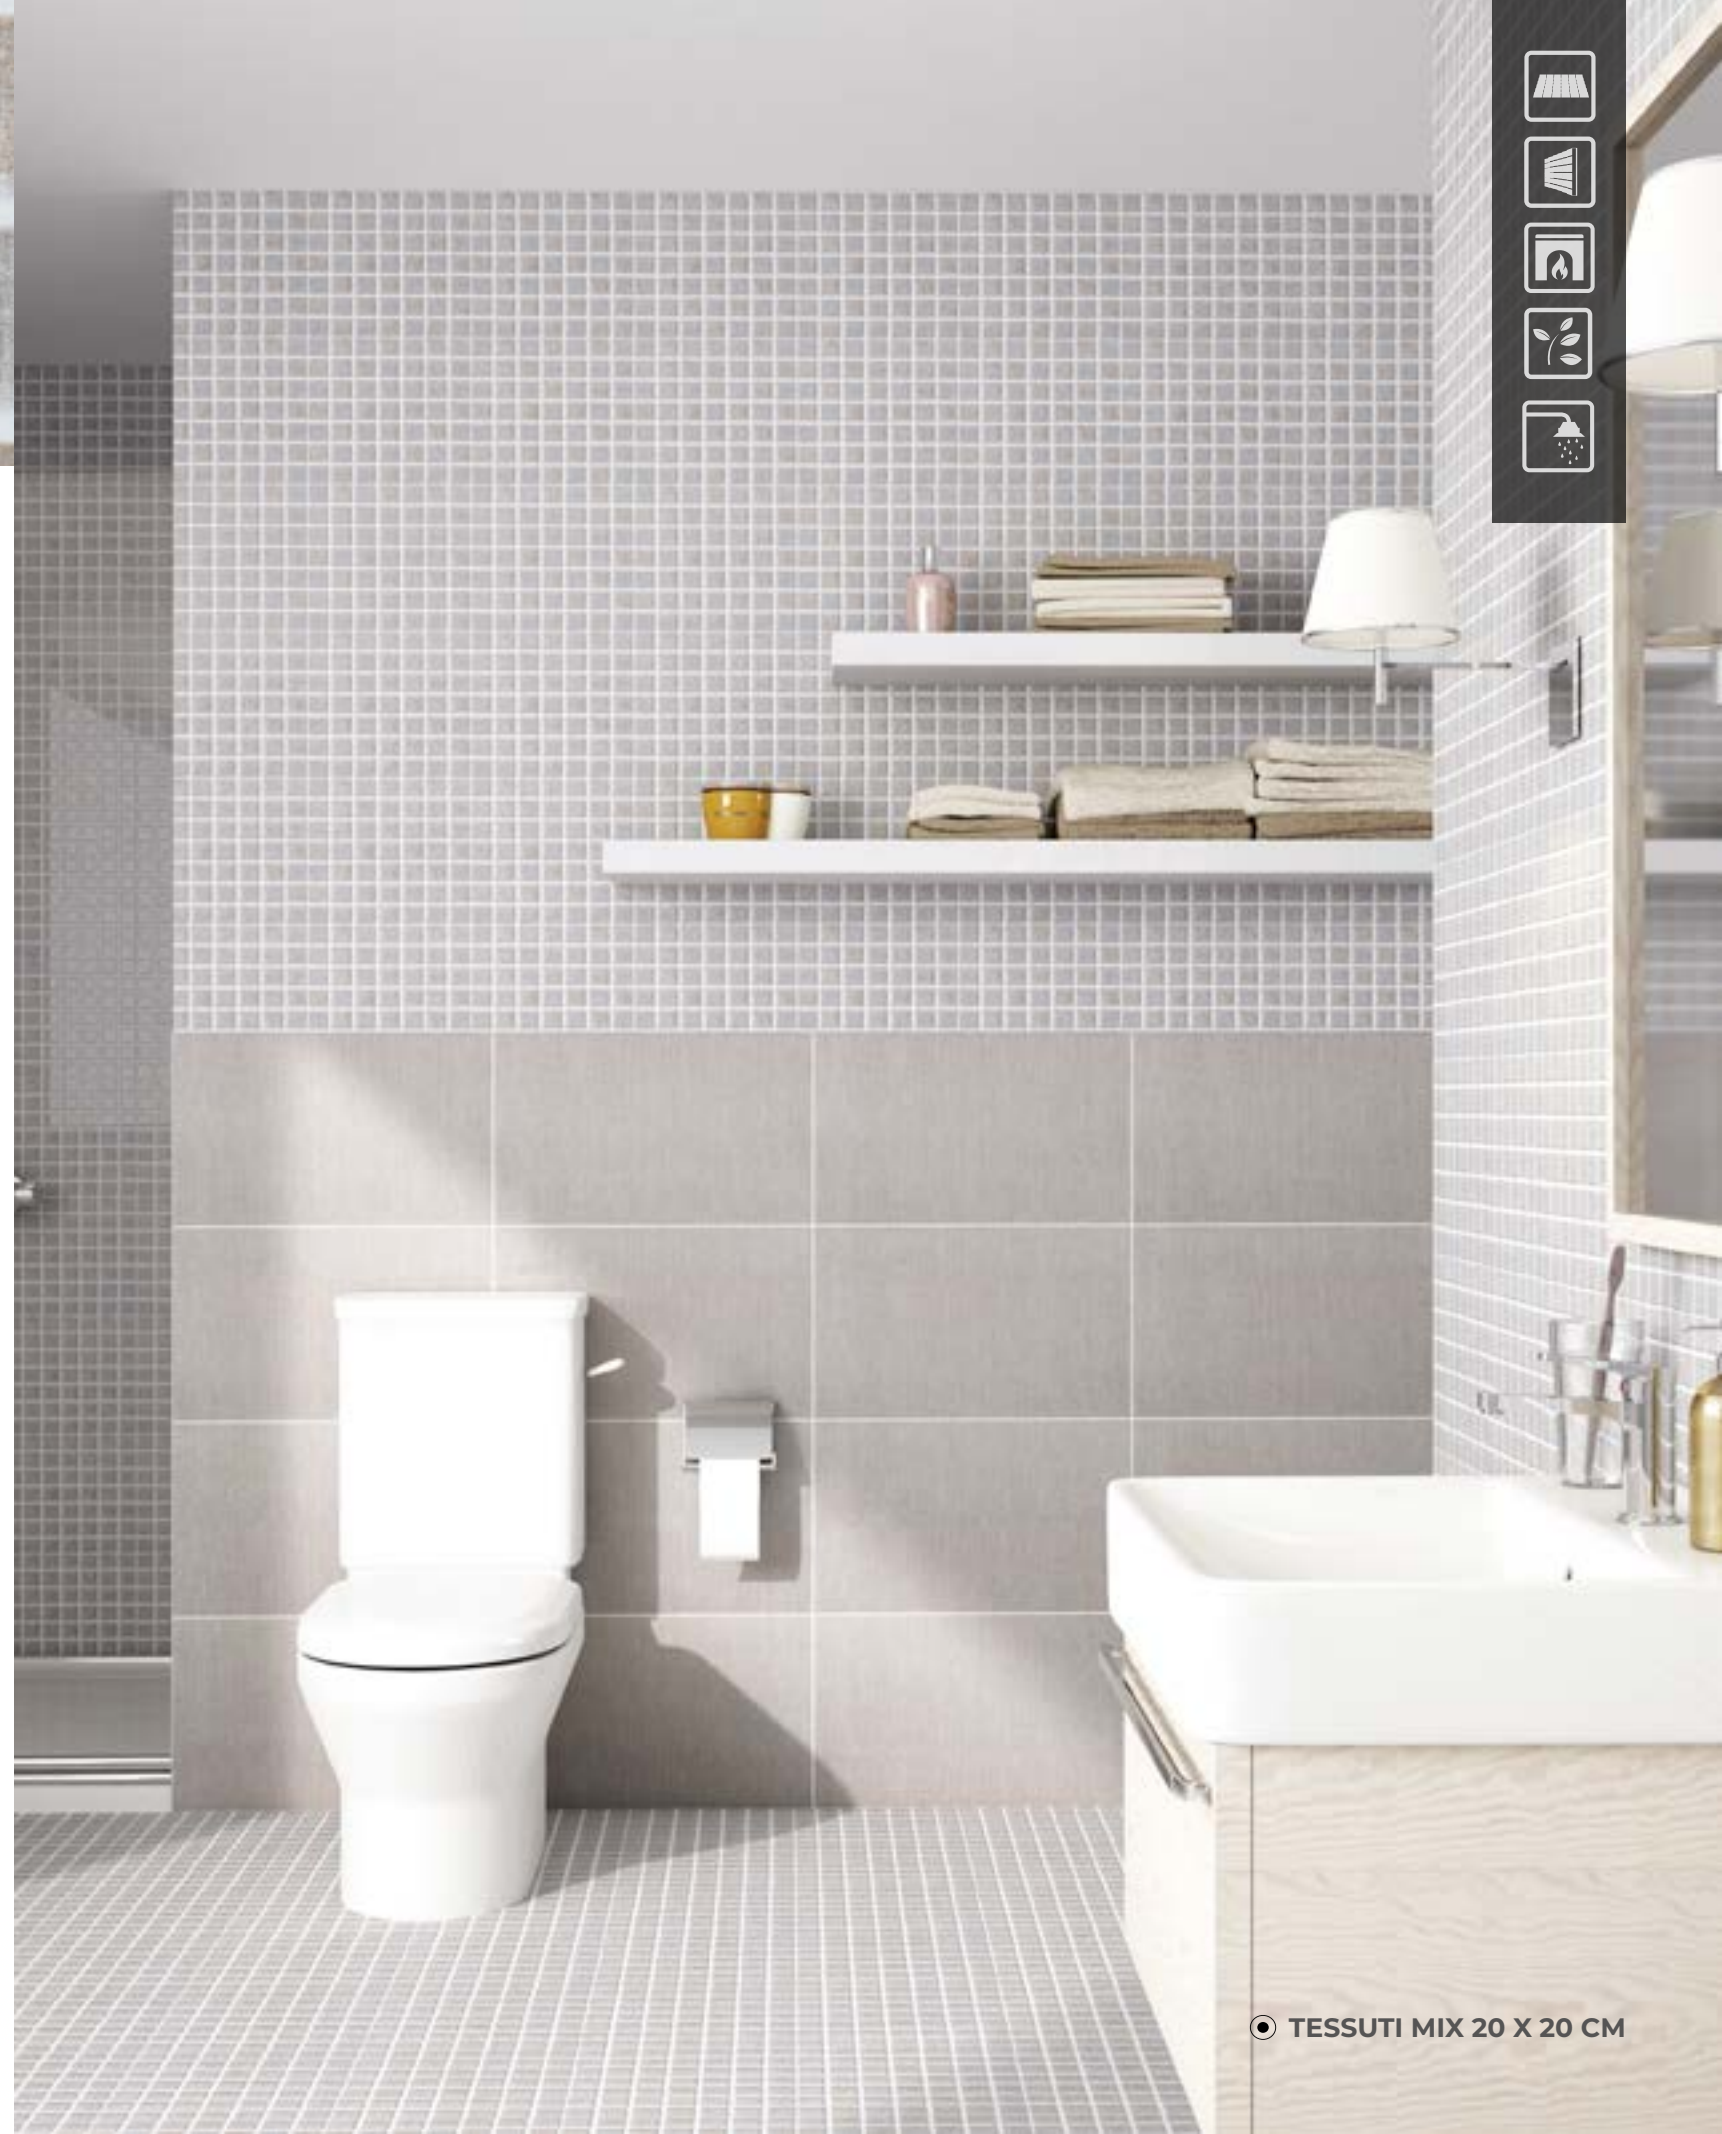

REGADERA

ANTIDERRAPANTE MATE

ESCANEA Y CONOCE MÁS