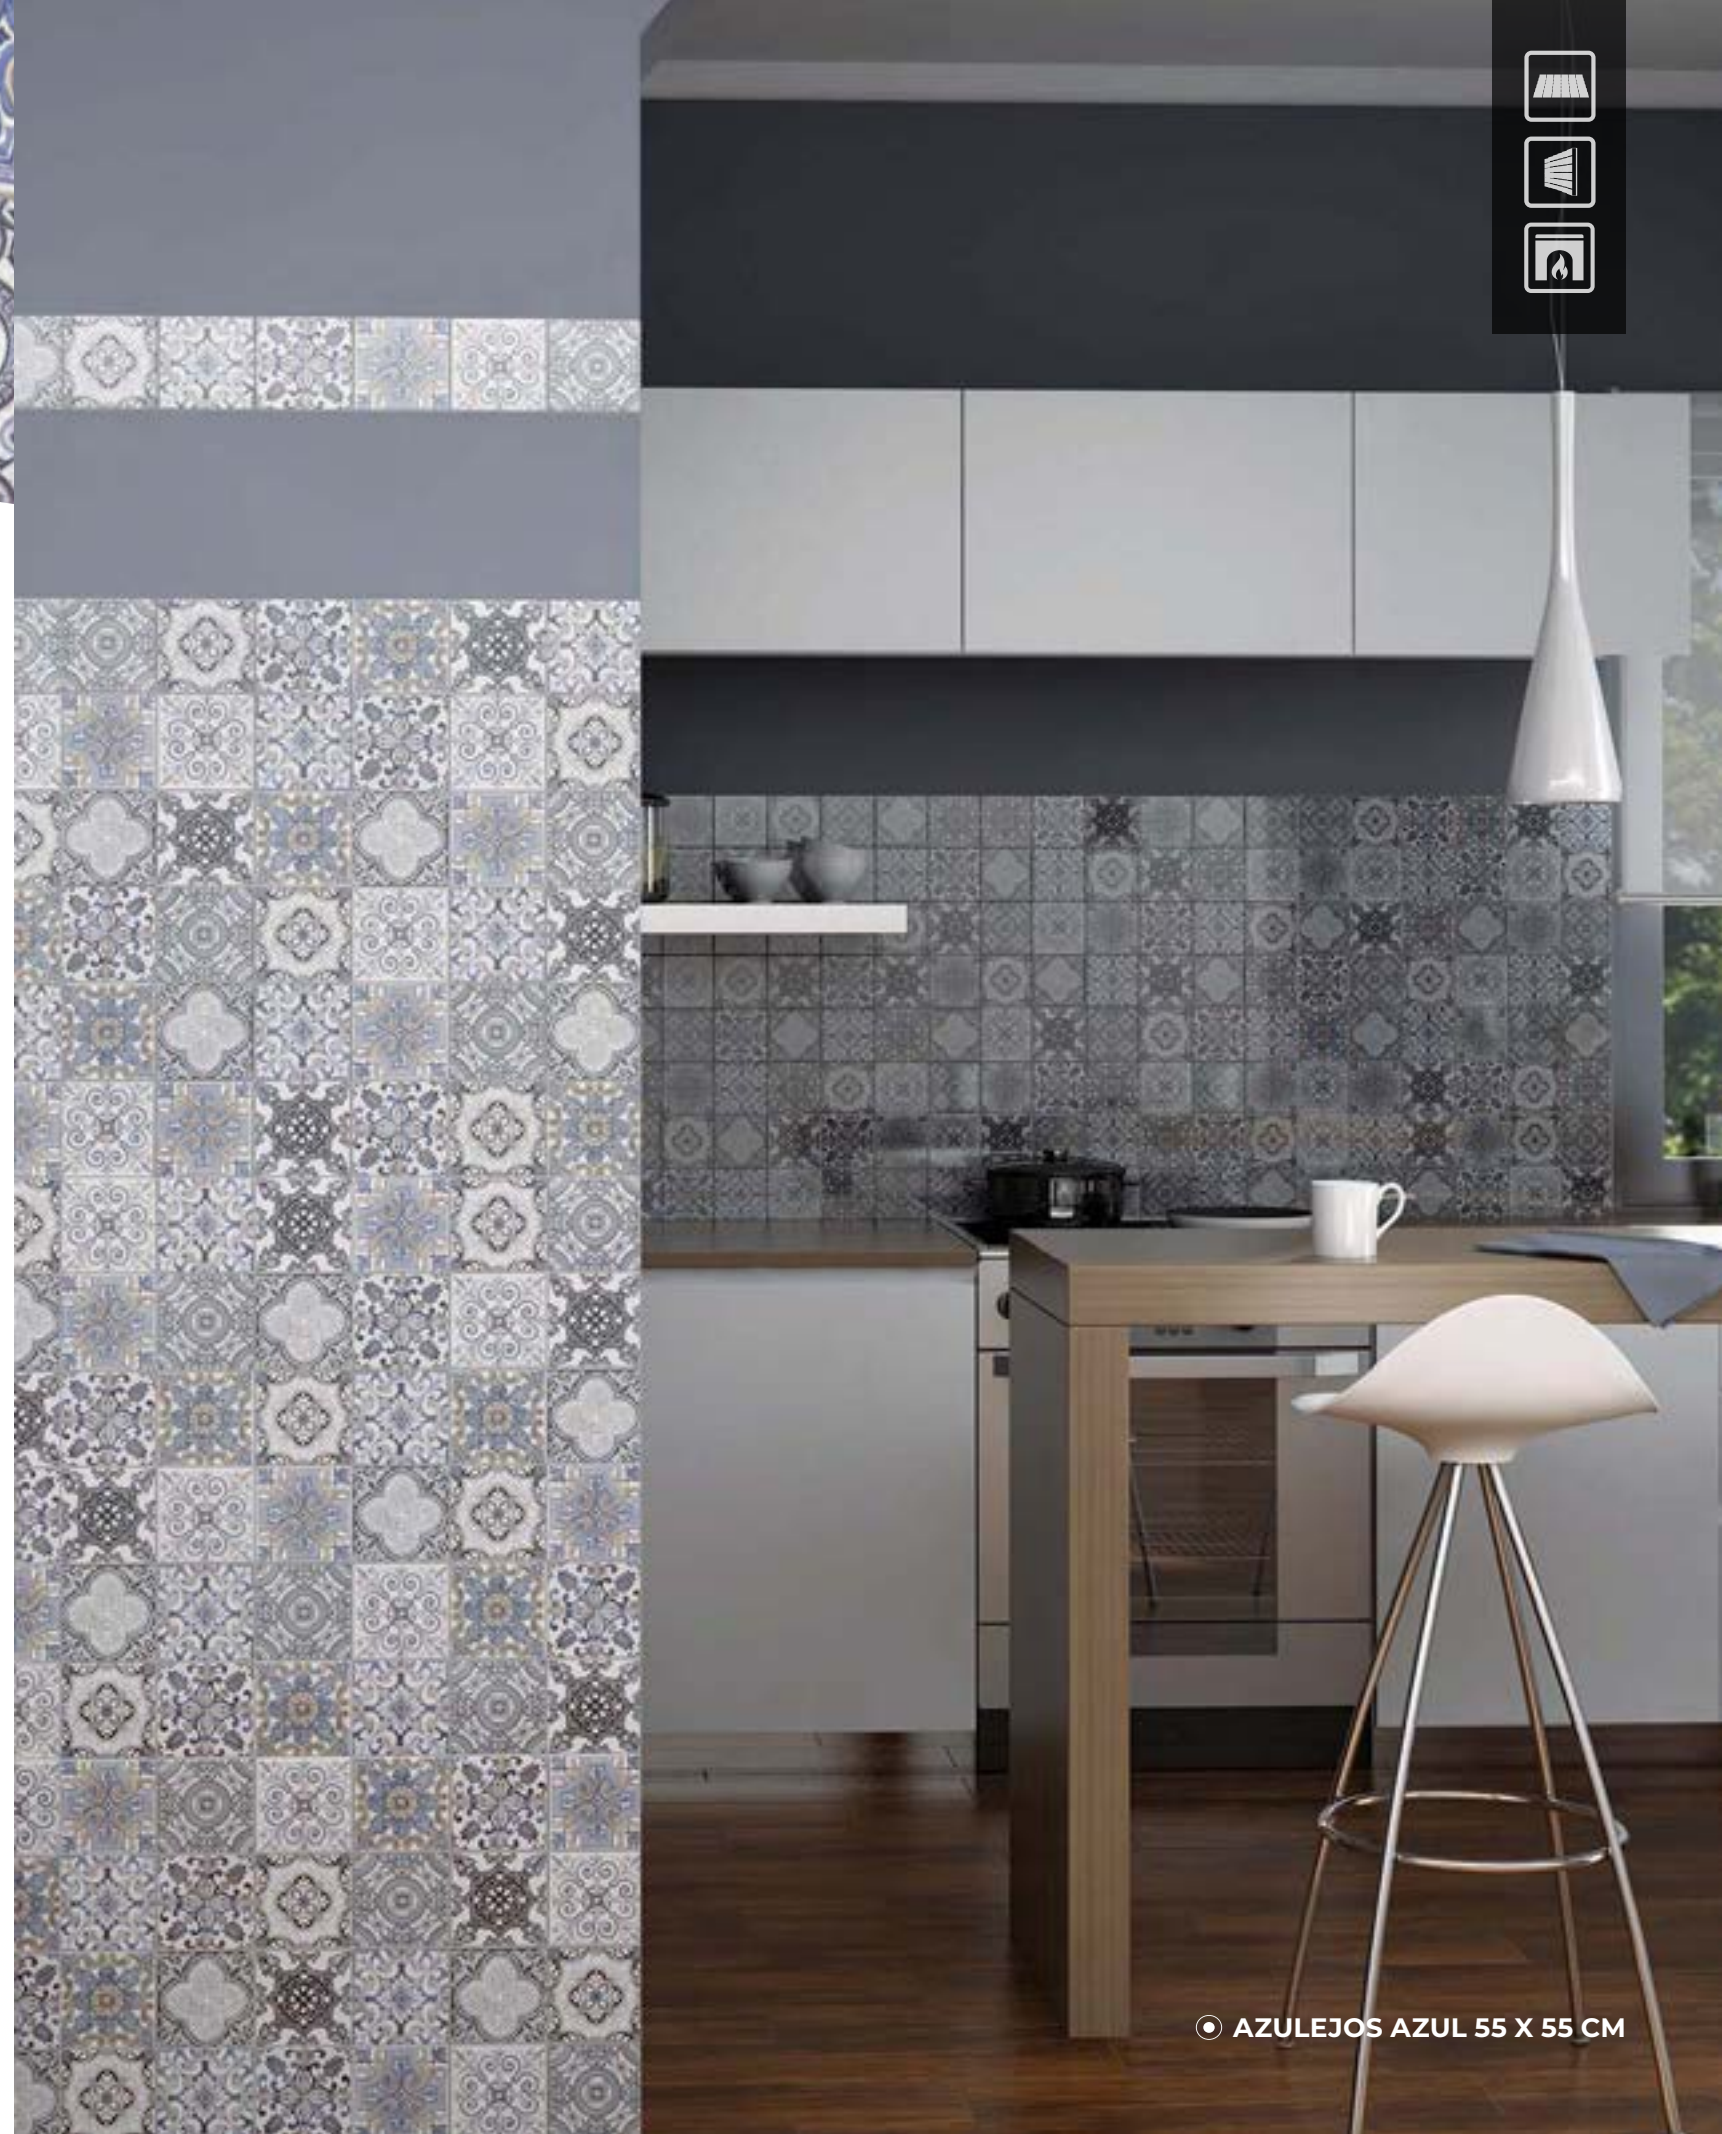

# YUKÓN

PIEDRA MATE

**BLACK**  
55 X 55 CM

**CREAM**  
55 X 55 CM

**WHITE**  
55 X 55 CM

ESCANEA Y CONOCE MÁS

© YUKÓN CREAM 55 X 55 CM

# AZULEJOS

TALAVERA BRILLANTE

AZUL  
55 X 55 CM

ESCANEA Y CONOCE MÁS

● AZULEJOS AZUL 55 X 55 CM