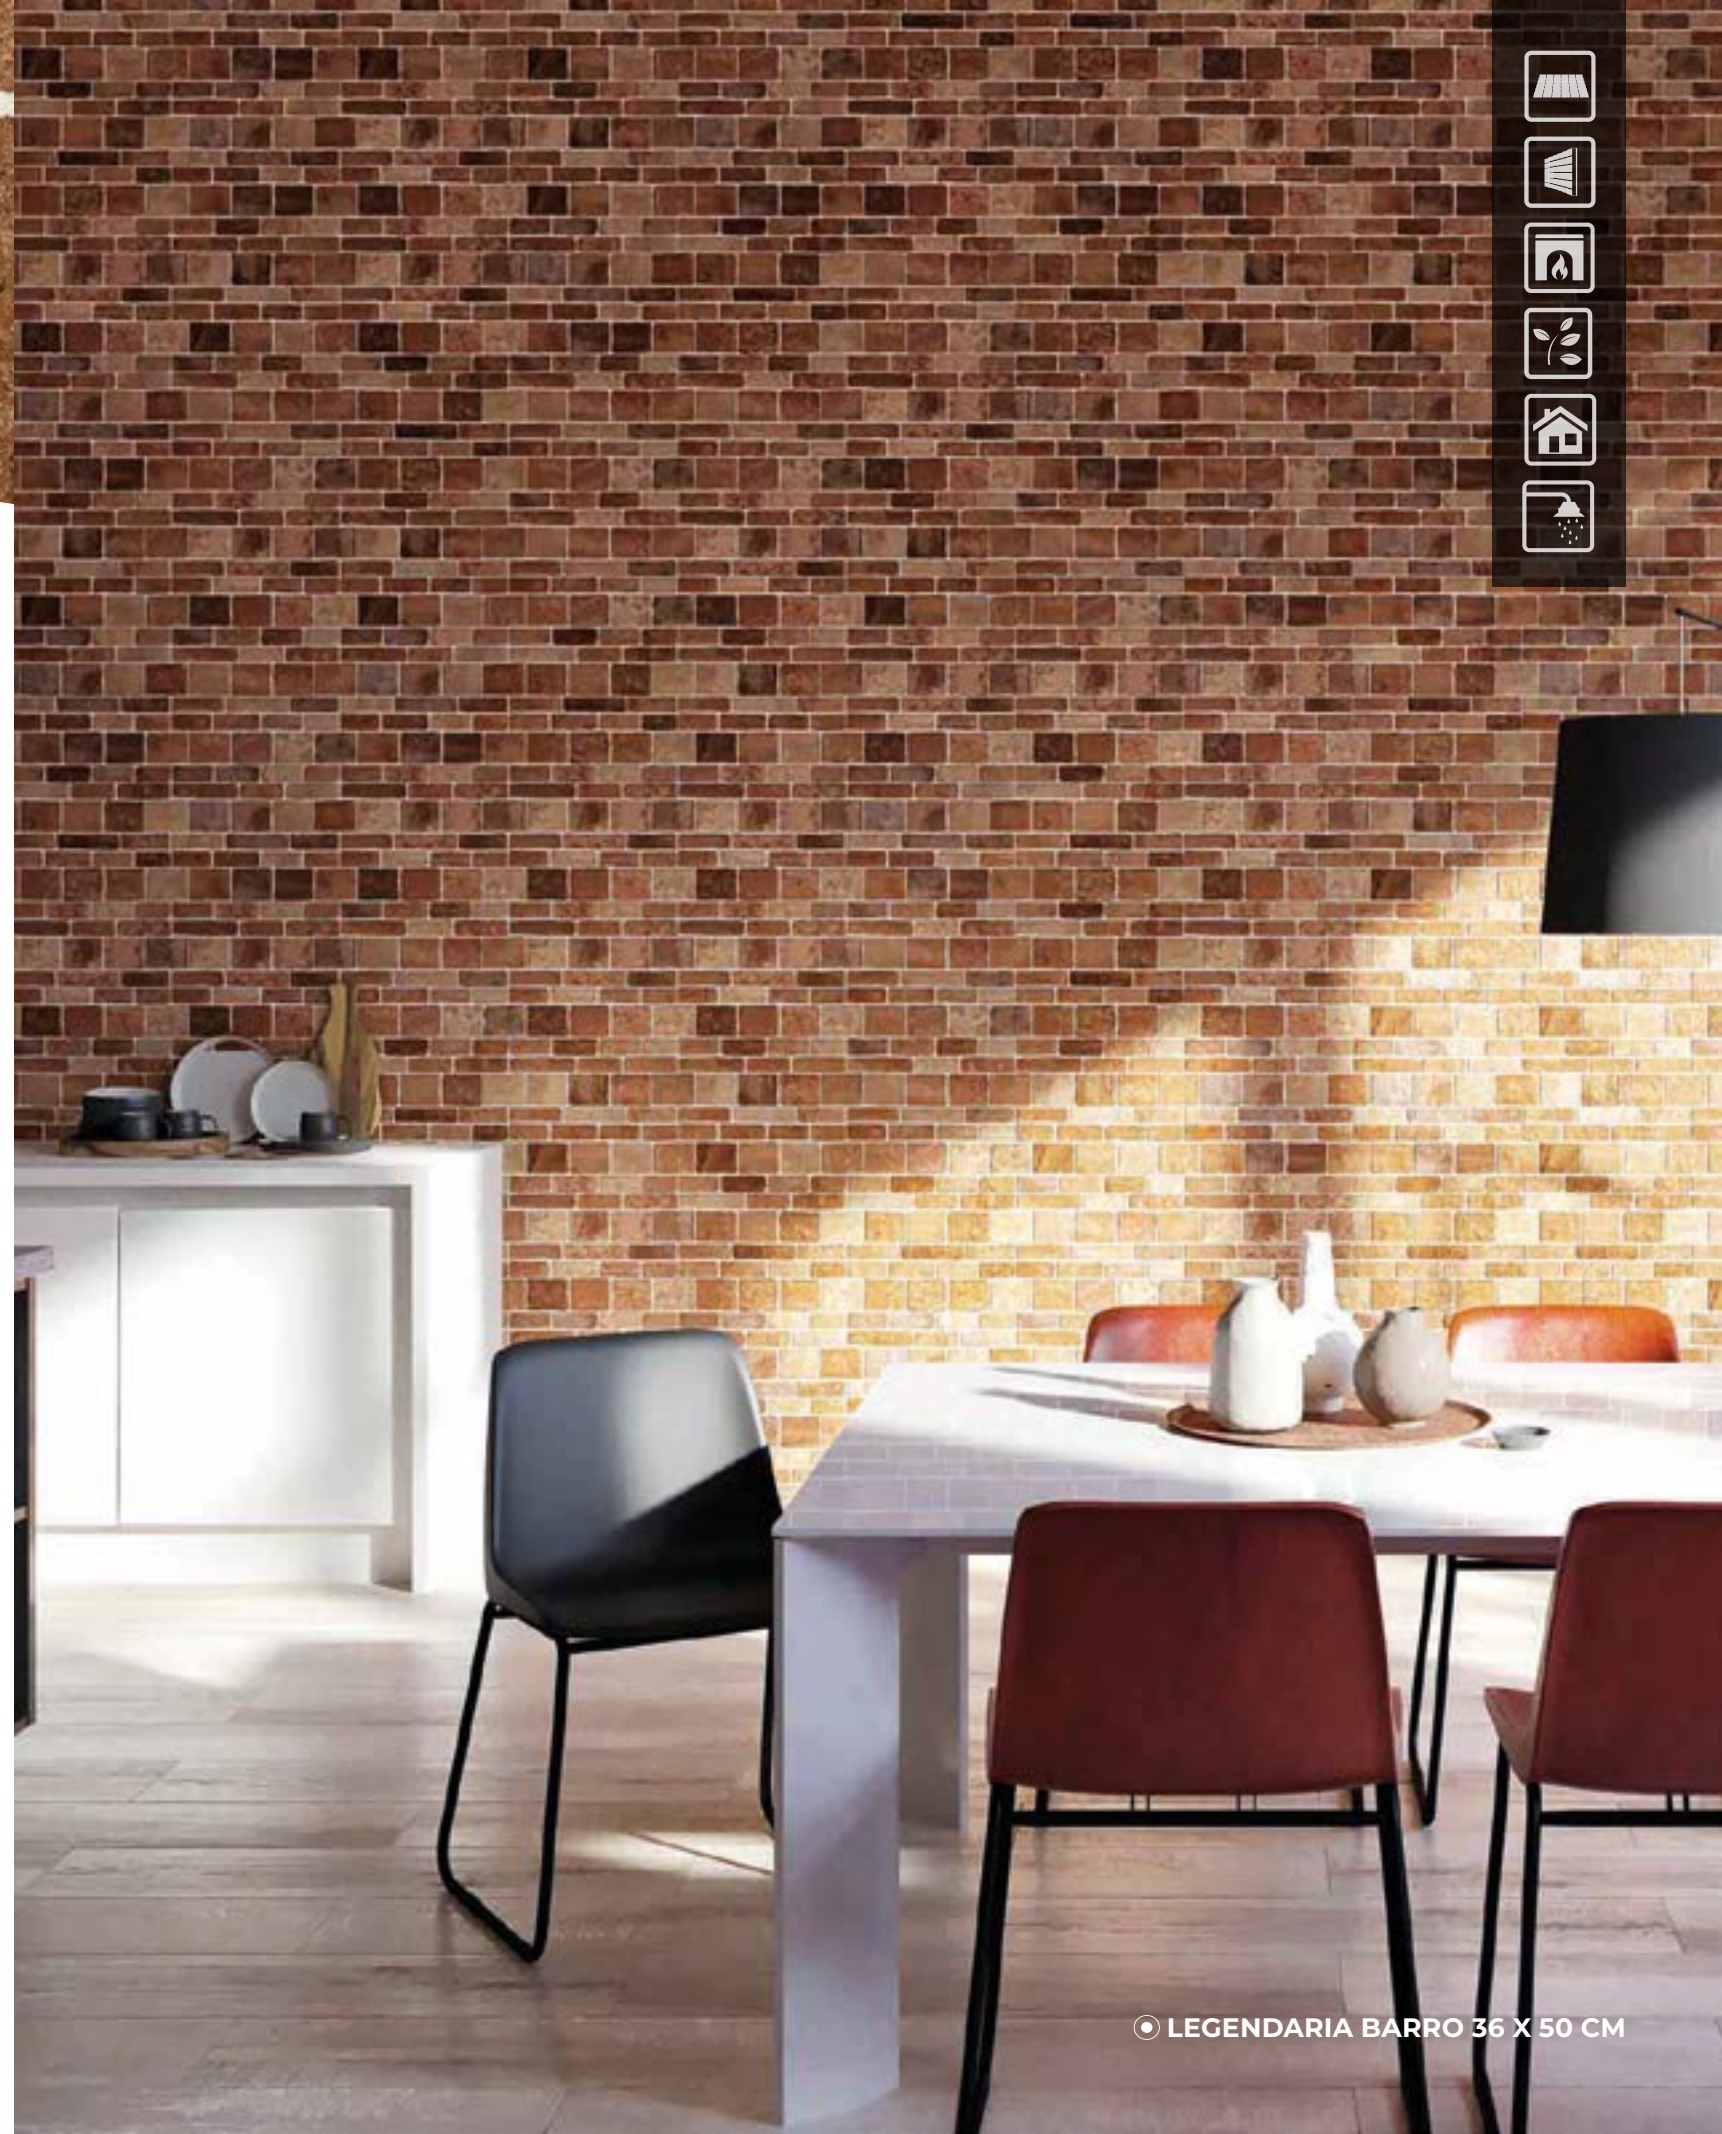

# CÁUCASO

PIEDRA MATE

BEIGE  
36 X 50 CM

GRIS  
36 X 50 CM

ESCANEA Y CONOCE MÁS

© CÁUCASO GRIS 36 X 50 CM

# LEGENDARIA

PIEDRA MATE

BARRO  
36 X 50 CM

ESCANEA Y CONOCE MÁS

● LEGENDARIA BARRO 36 X 50 CM