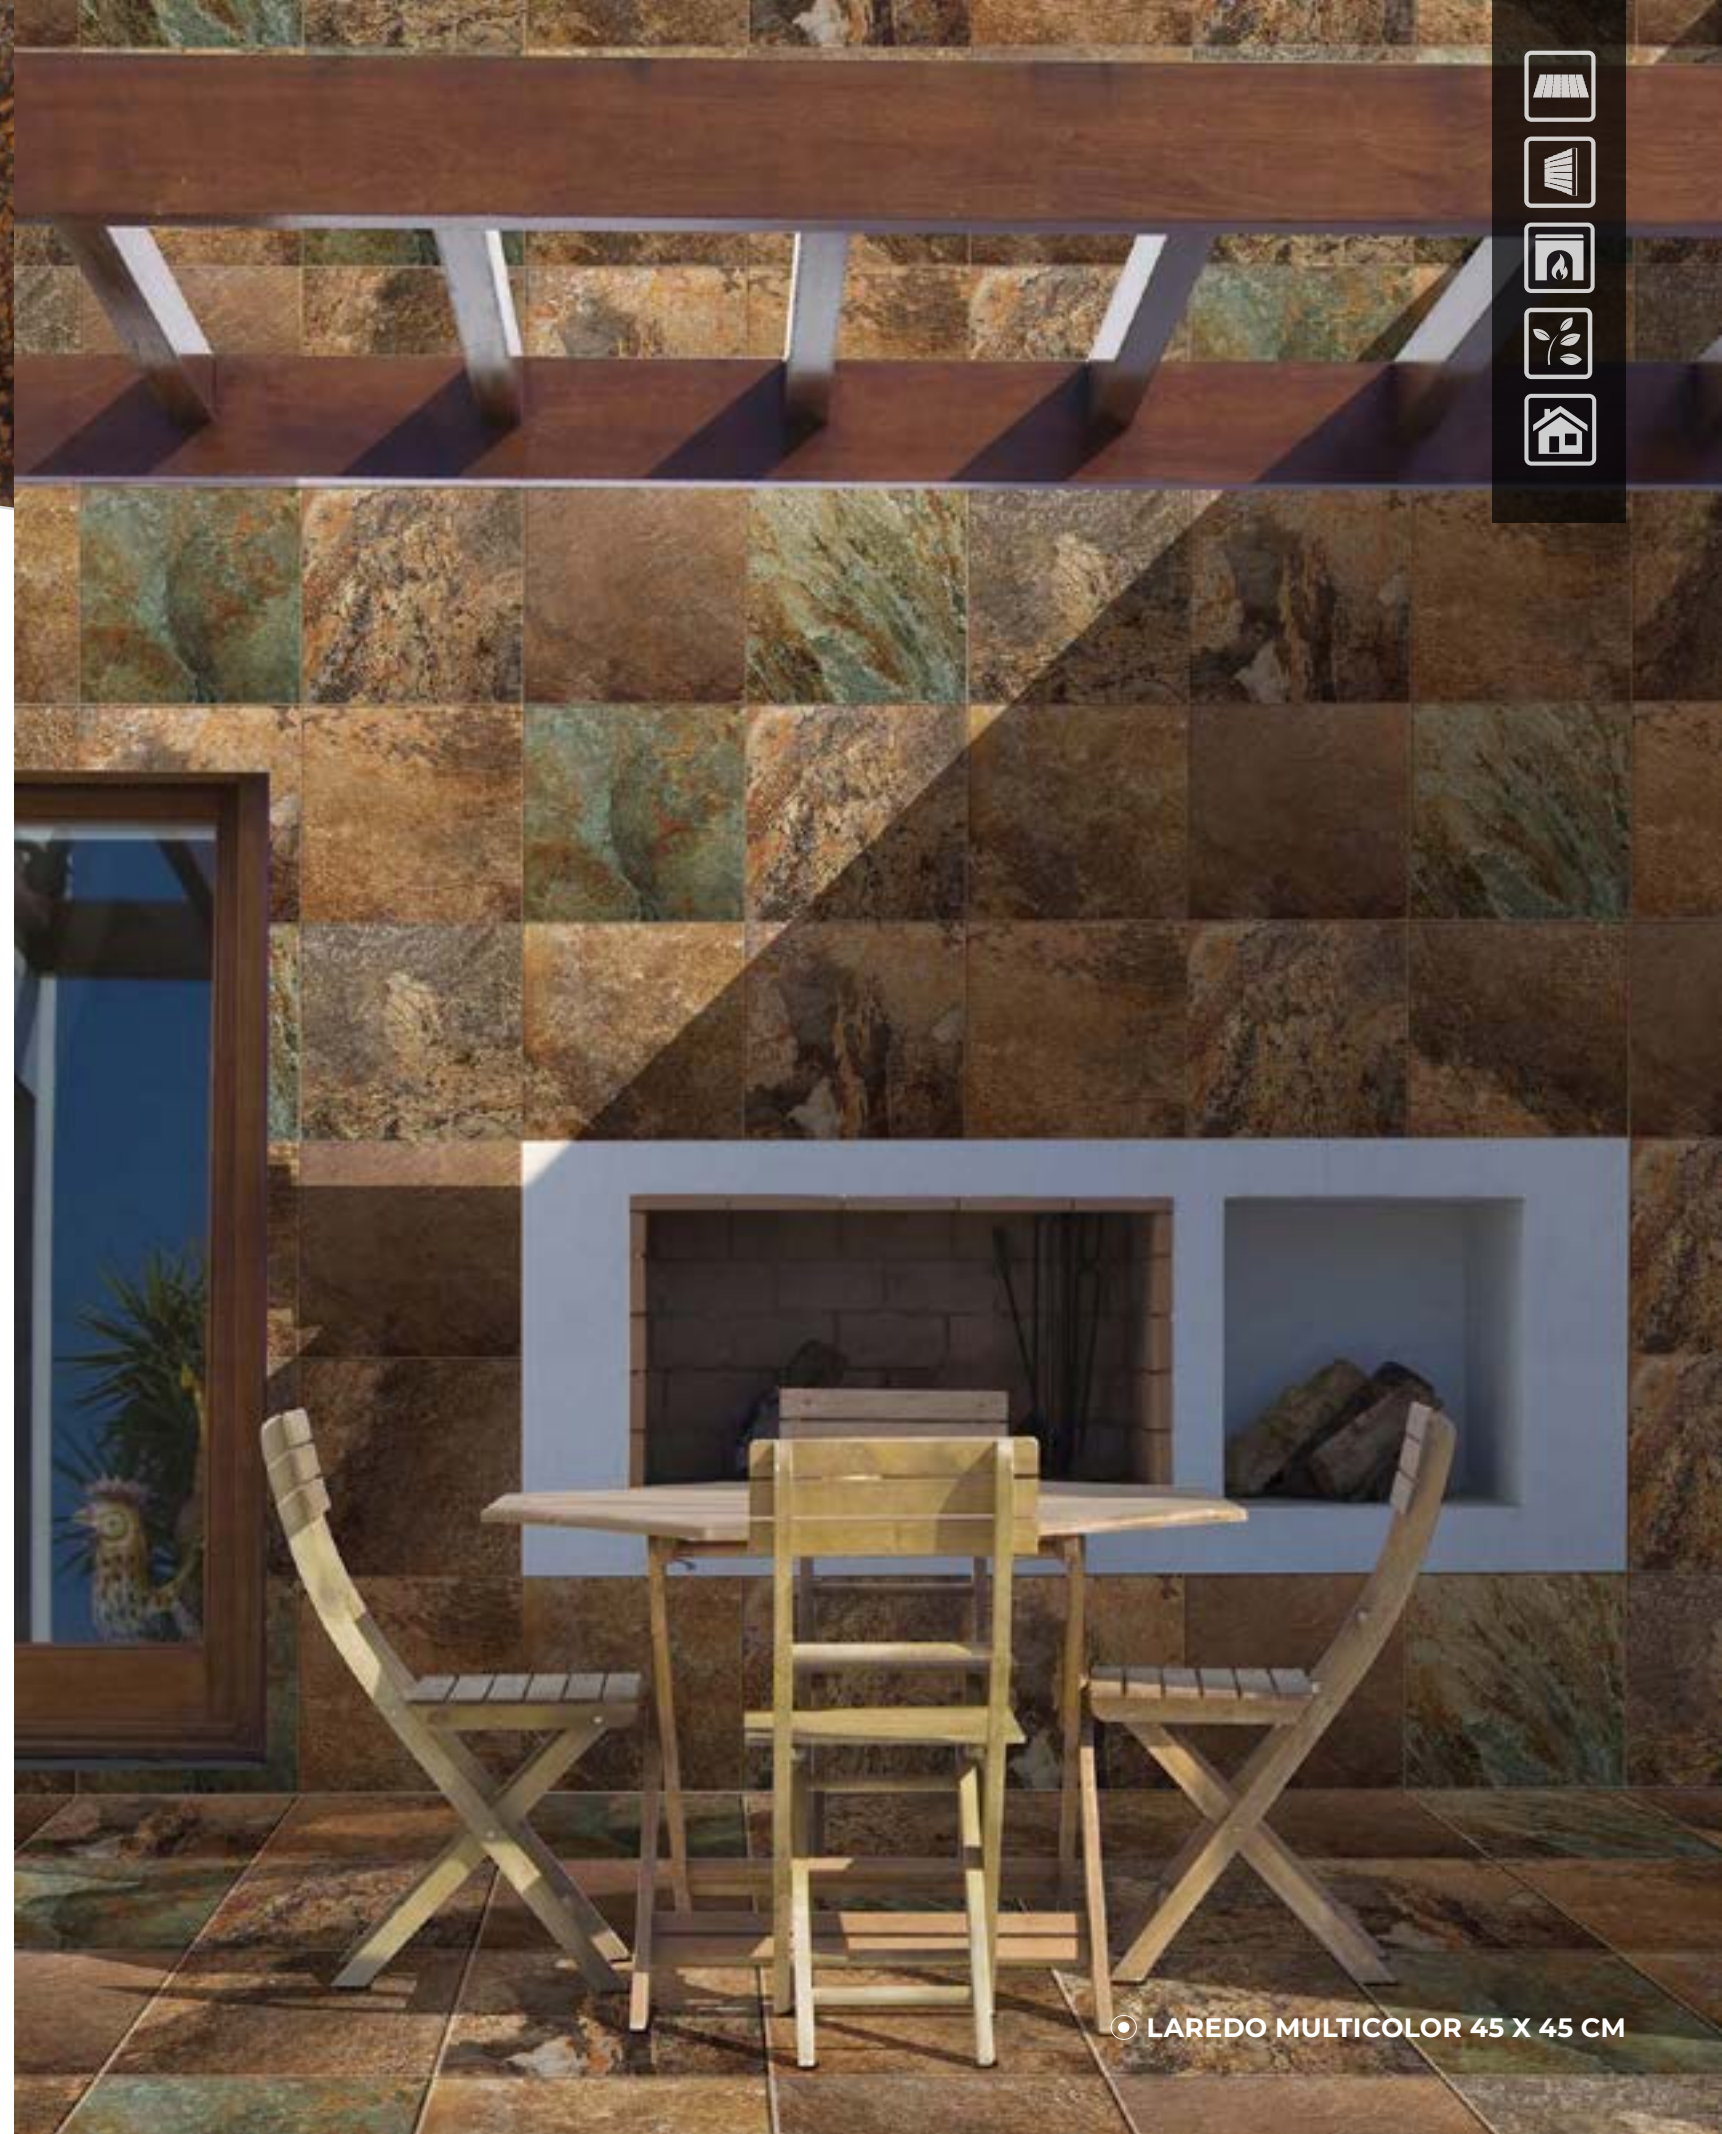

ESCANEA Y CONOCE MÁS

LAREDO MULTICOLOR 45 X 45 CM