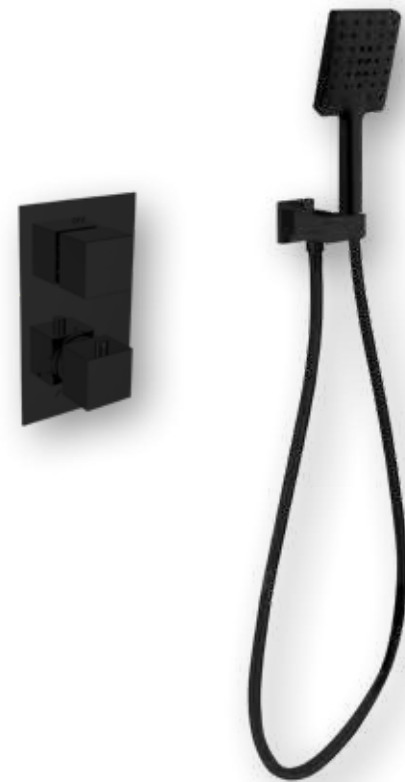

53.8001N
Regadera London black

→ 275 ↑ 105 ↗ 532 mm

London desviador

→ 120 ↑ 200 ↗ 55 mm