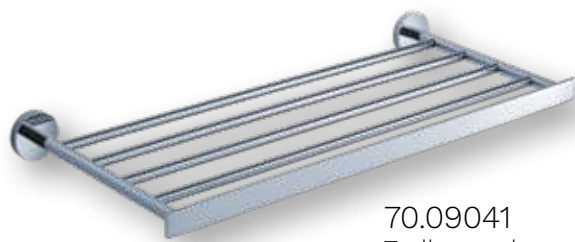

70.09041
Toallero rack
→ 574 ↑ 49 ↗ 249 mm