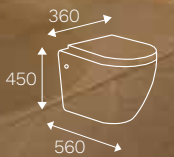

Sistema de descarga con soporte de arnés. Includo en los modelos Clío.

Se venden por separado.

Botón a muro para Sanitario Clío Negro

Botón a muro para Sanitario Clío Blanco

CLÍO BOLD

- Sanitario con descarga a muro.
- Arnés metálico para sujeción. Tanque incluido.
- Consumo de agua menor a 6 litros por descarga.
- Con capacidad de descarga de 800 gr.
- Sistema de doble descarga Castel.
- Disponible en color: Blanco.