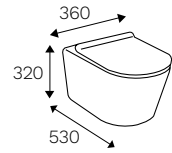

CLÍO BLACK

- Sanitario con descarga a muro.
- Arnés metálico para sujeción. Tanque incluido.
- Consumo de agua menor a 6 litros por descarga.
- Con capacidad de descarga de 800 gr.
- Sistema de doble descarga Castel.
- Disponible en color: Negro.

Sistema de descarga con soporte de arnés. Includo en los modelos Clío.

Se venden por separado.

CLÍO BOLD

- Sanitario con descarga a muro.
- Arnés metálico para sujeción. Tanque incluido.
- Consumo de agua menor a 6 litros por descarga.
- Con capacidad de descarga de 800 gr.
- Sistema de doble descarga Castel.
- Disponible en color: Blanco.