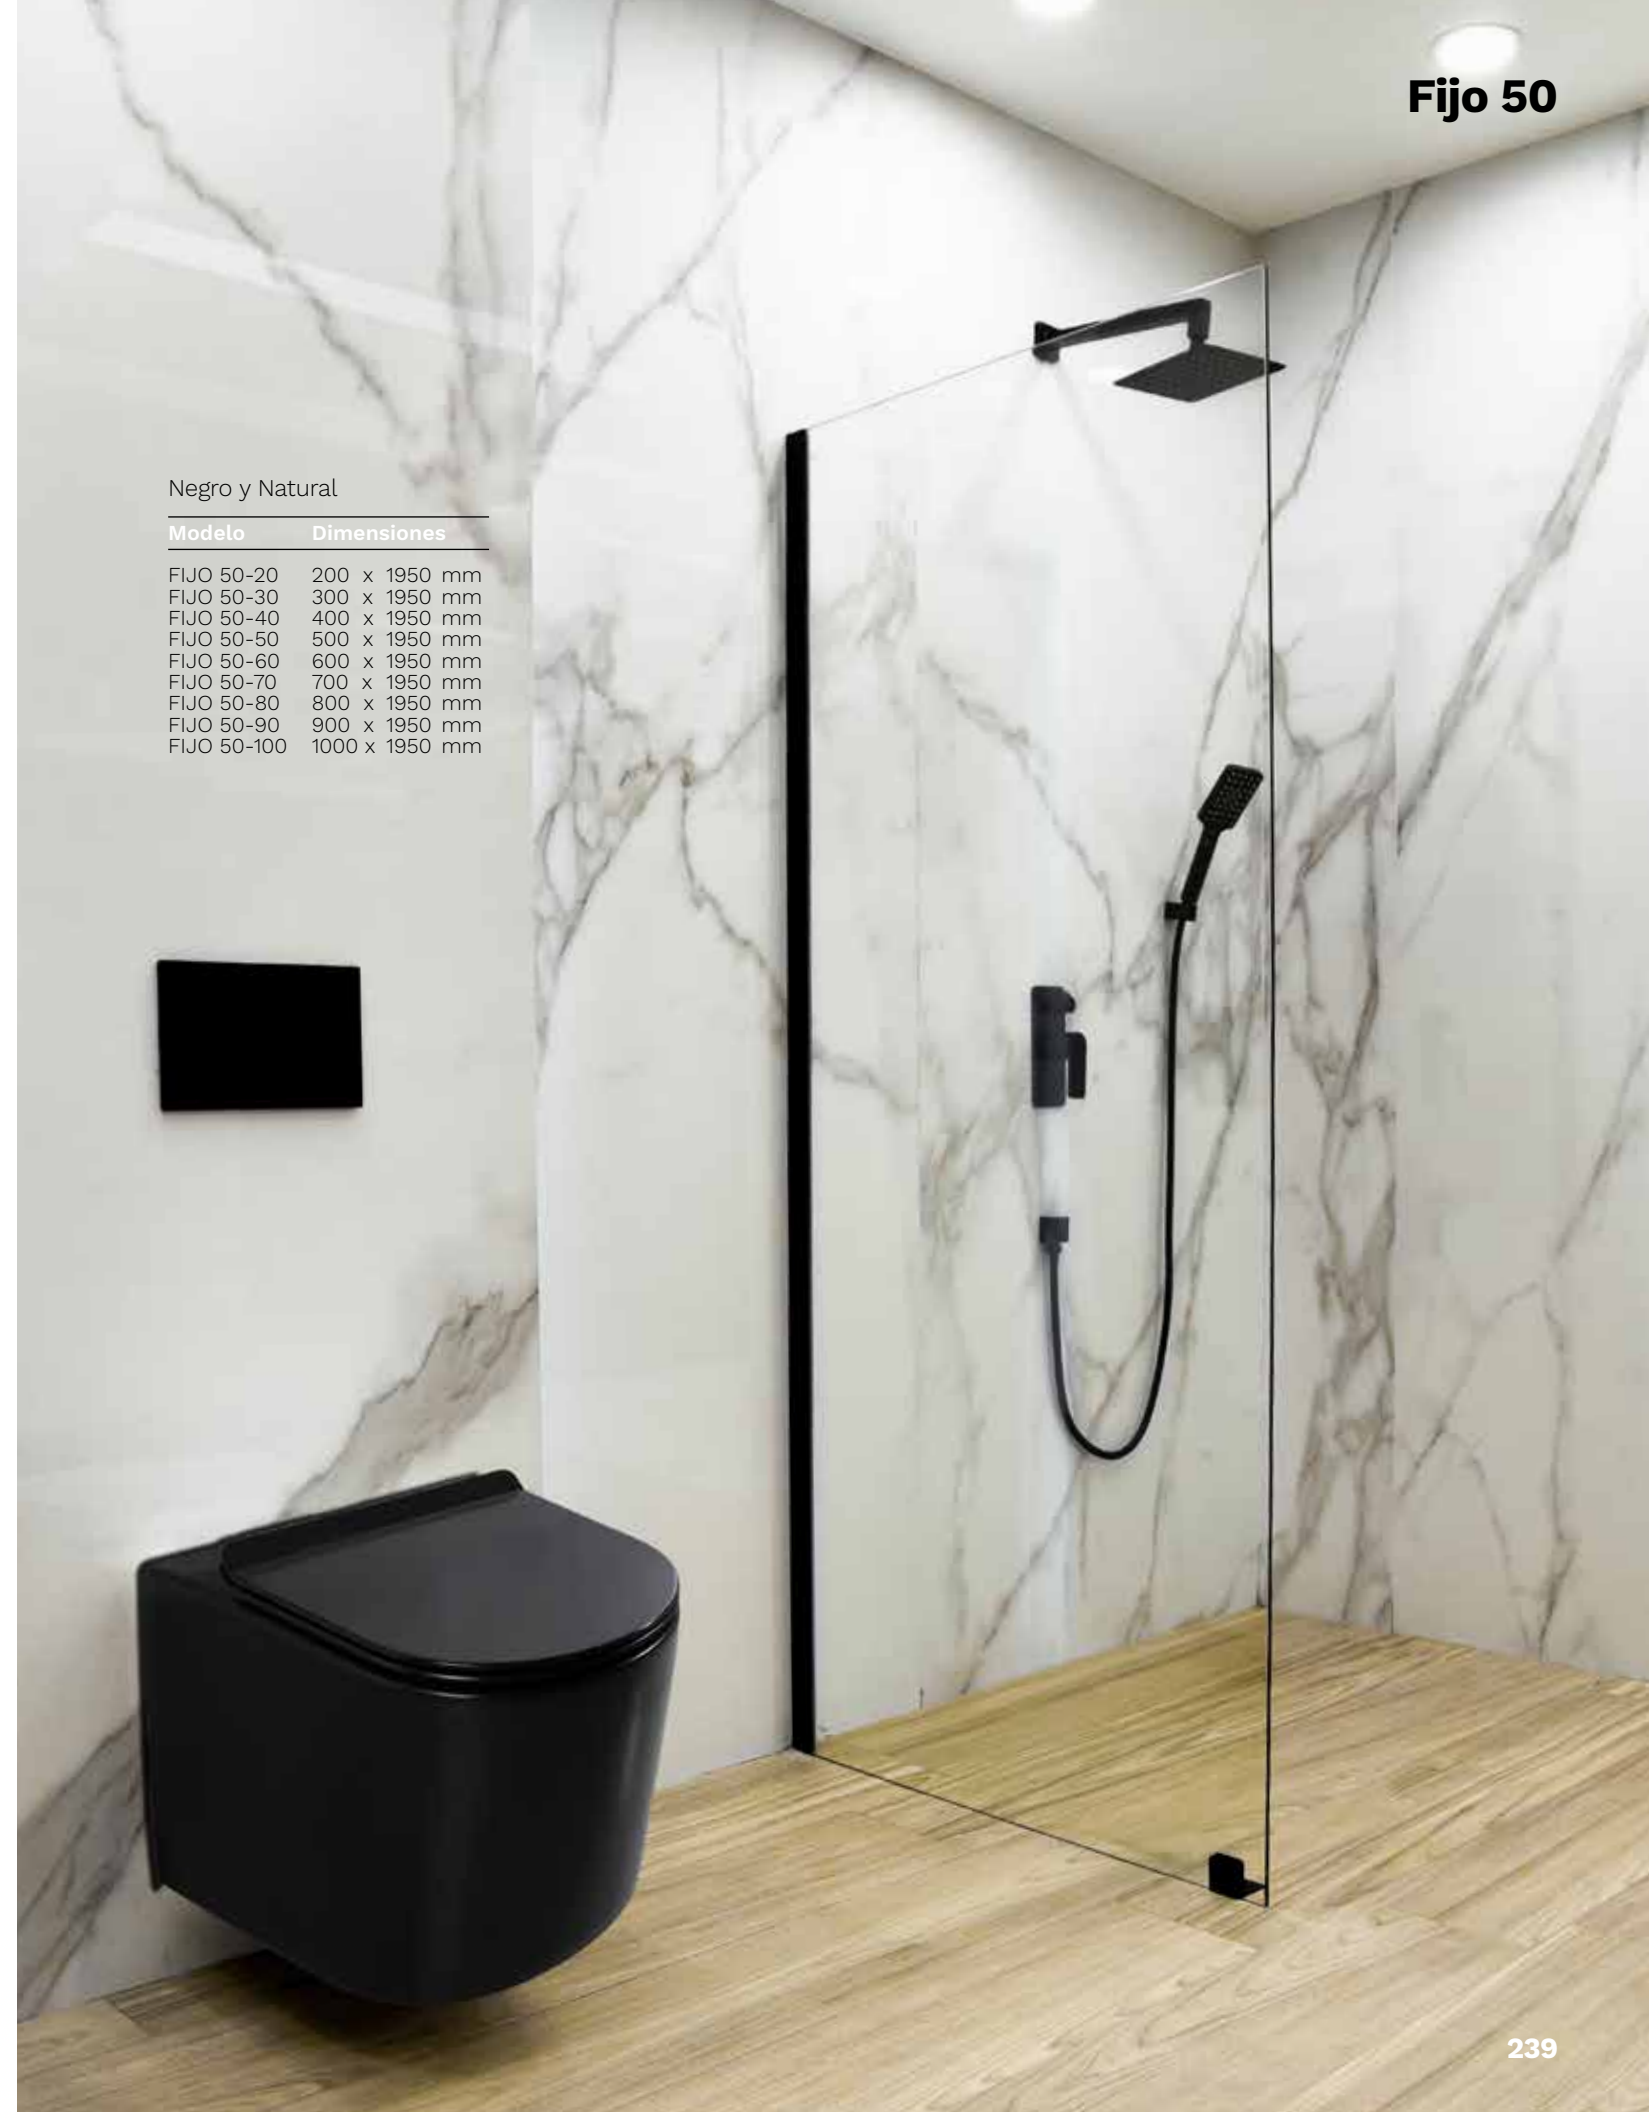

Abatible

Negro y Aluminio

Modelo	Dimensiones
ABATIBLE 60	600 x 1950 mm
ABATIBLE 70	700 x 1950 mm
ABATIBLE 80	800 x 1950 mm
ABATIBLE 90	900 x 1950 mm
ABATIBLE 100	1000 x 1950 mm

NOTA: Instalación izquierda o derecha.