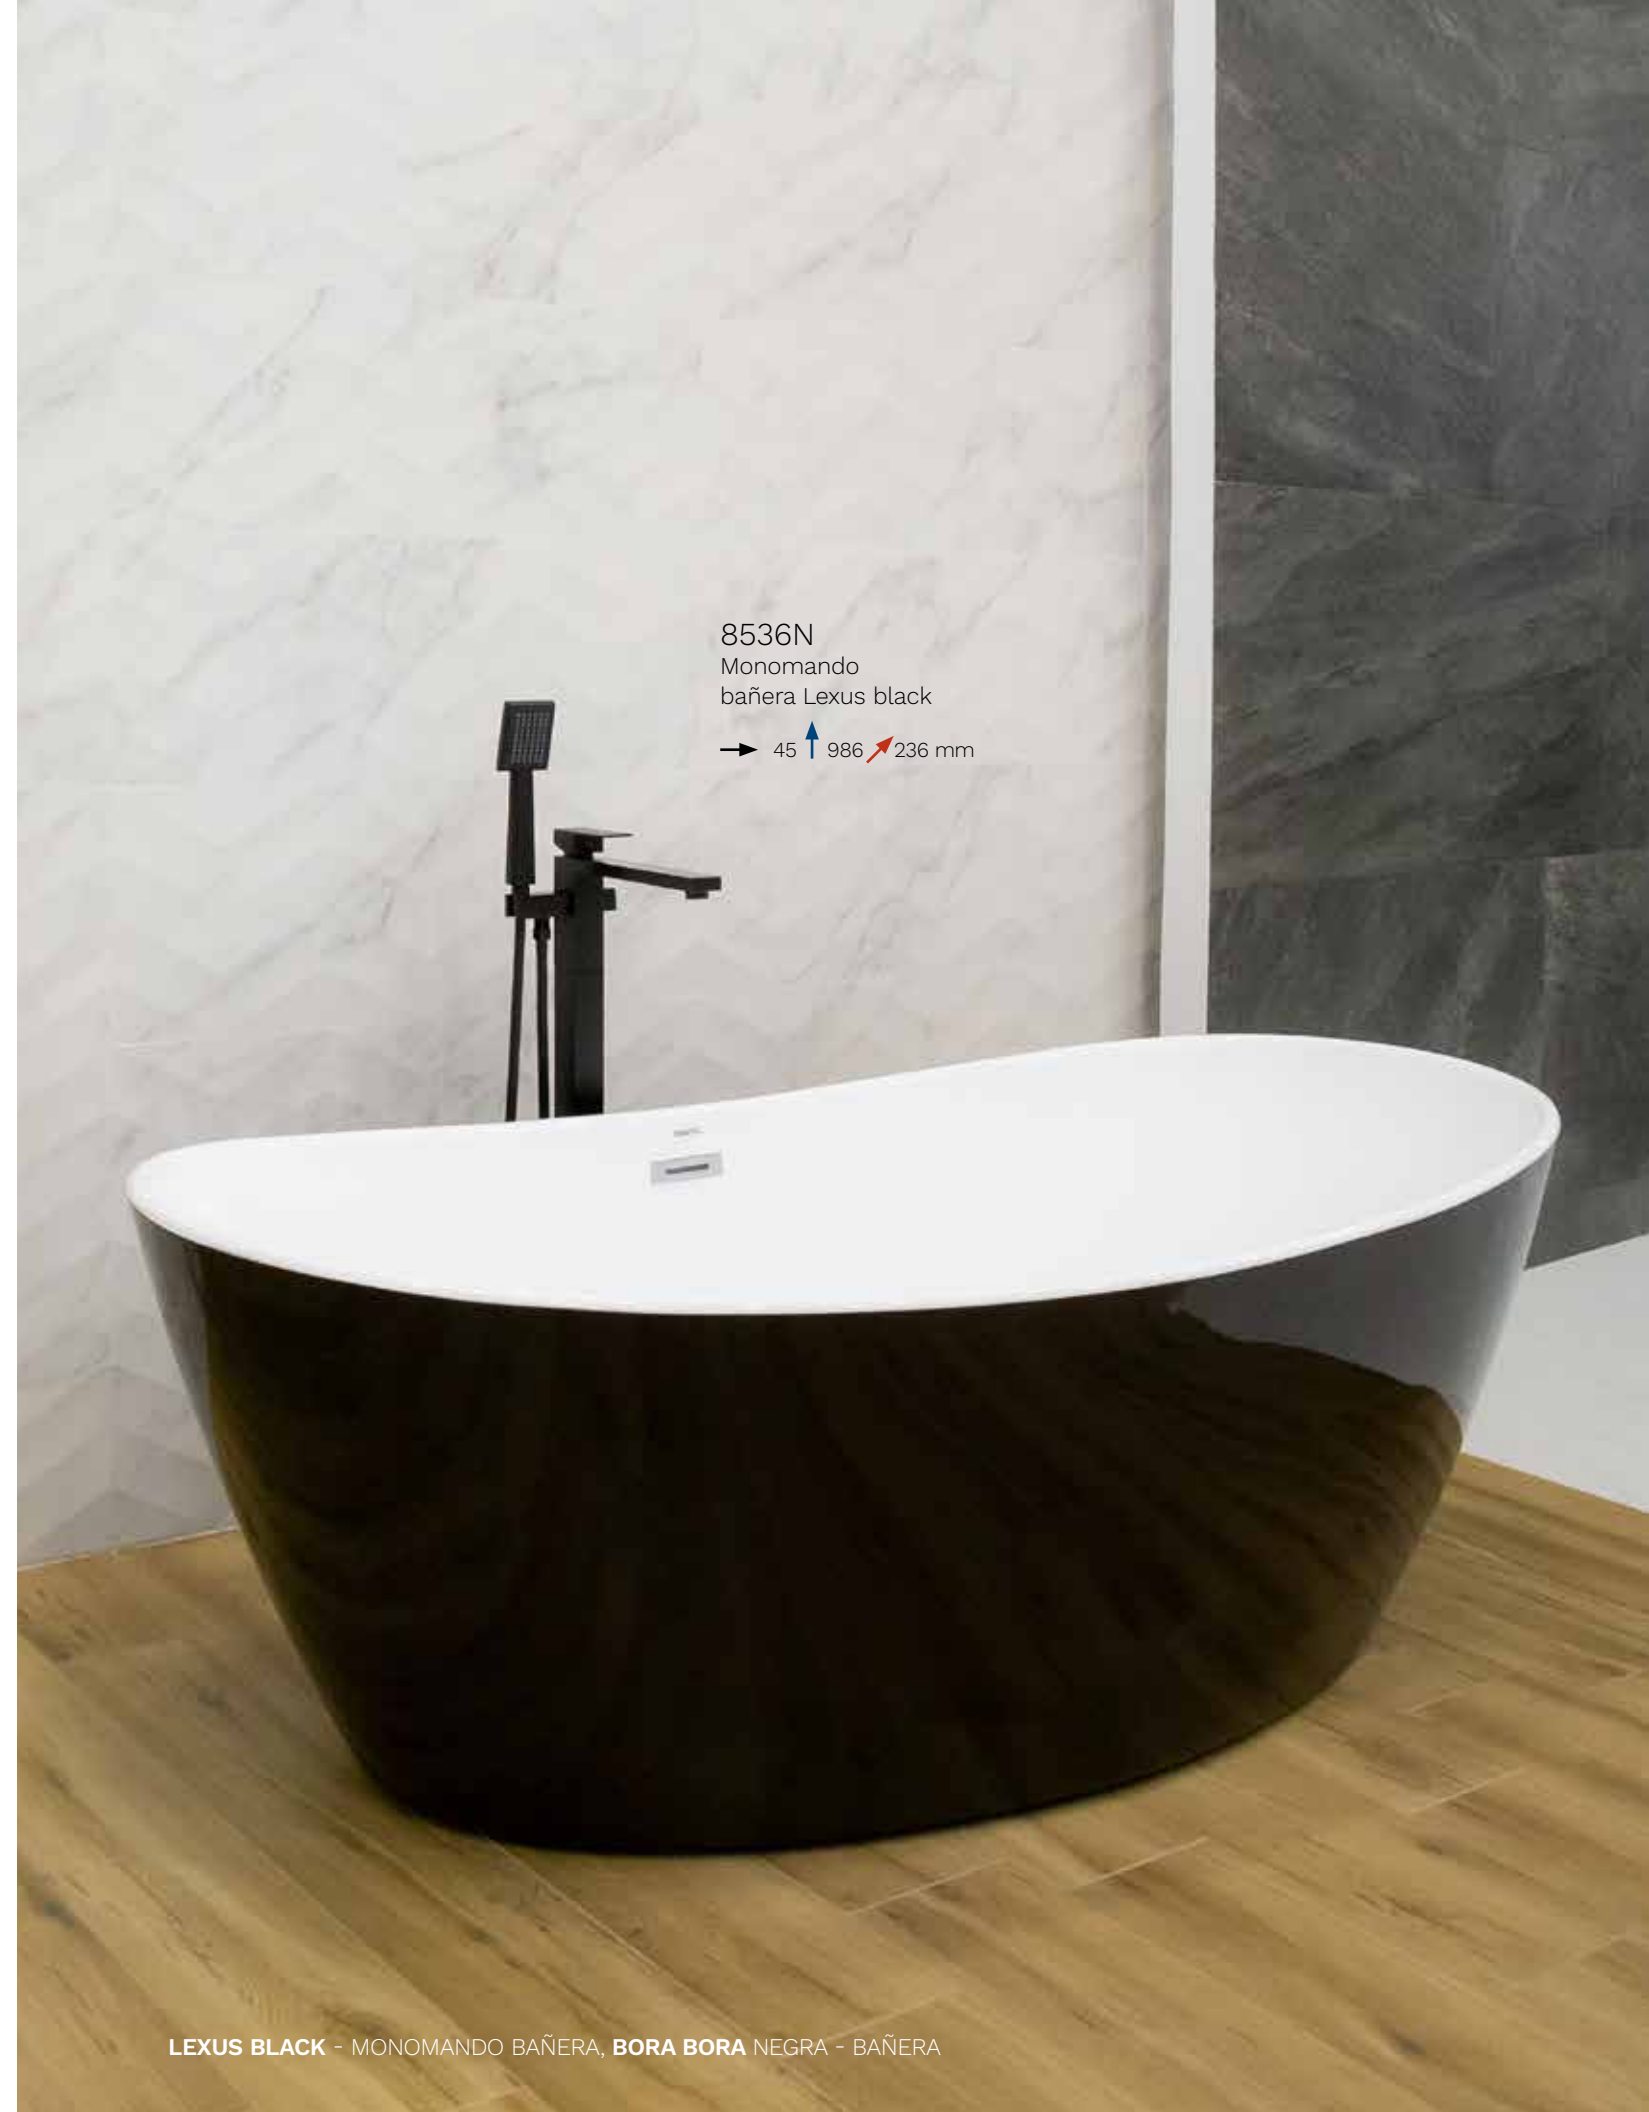

8536N
Monomando
bañera Lexus black
→ 45 ↑ 986 ↗ 236 mm