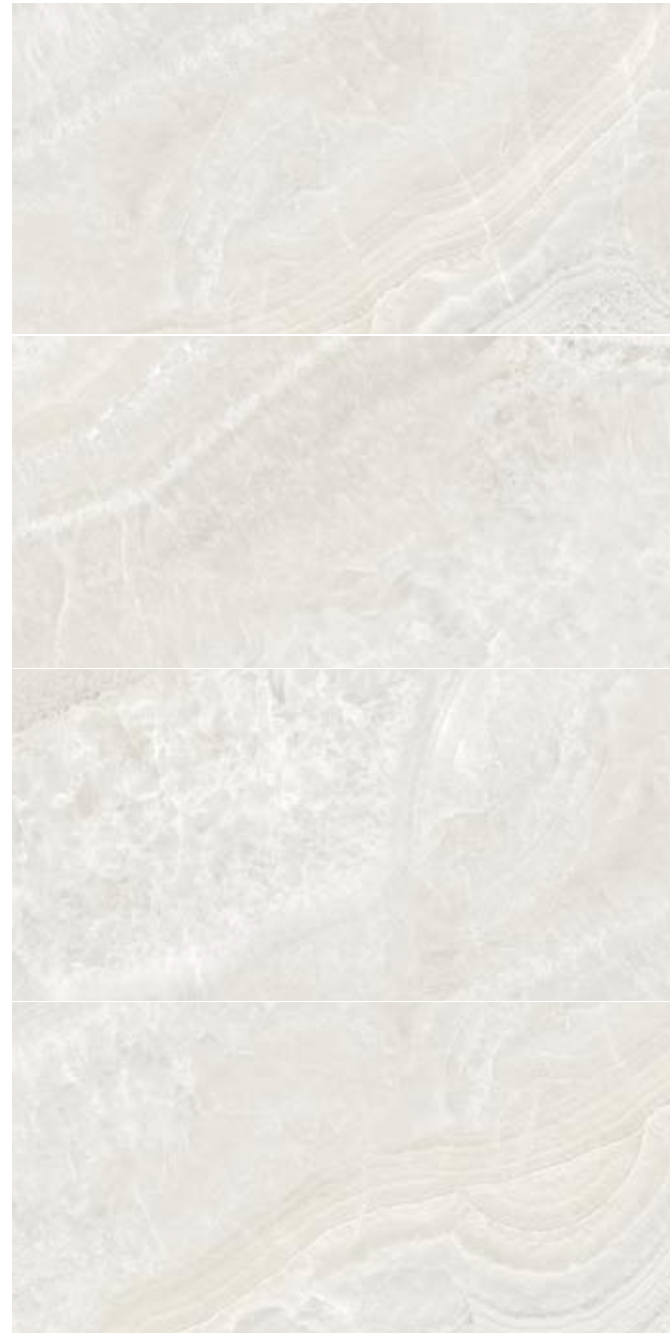

Onyx Beam

80 X 160 cm