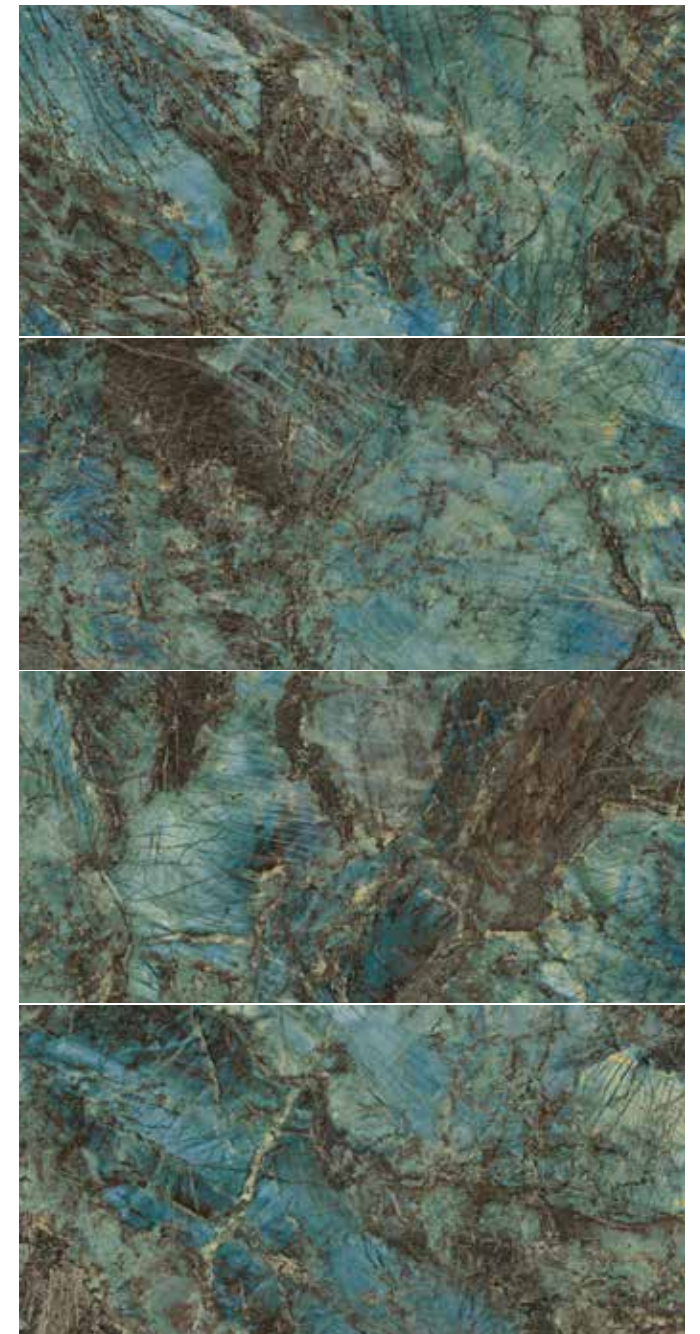

Georgia

80 X 160 cm