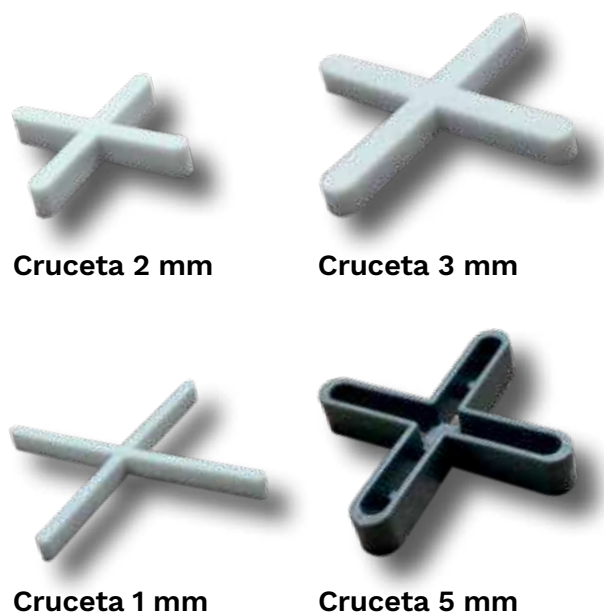

Crucetas

Cruceta 2 mm

Cruceta 3 mm

Crucetas Castel

Pisos perfectamente alineados.

Producto recomendado para mantener una alineación y separación entre las piezas de pavimentos y revestimientos. Sus medidas son: 1 mm, 2 mm, 3 mm y 5 mm.