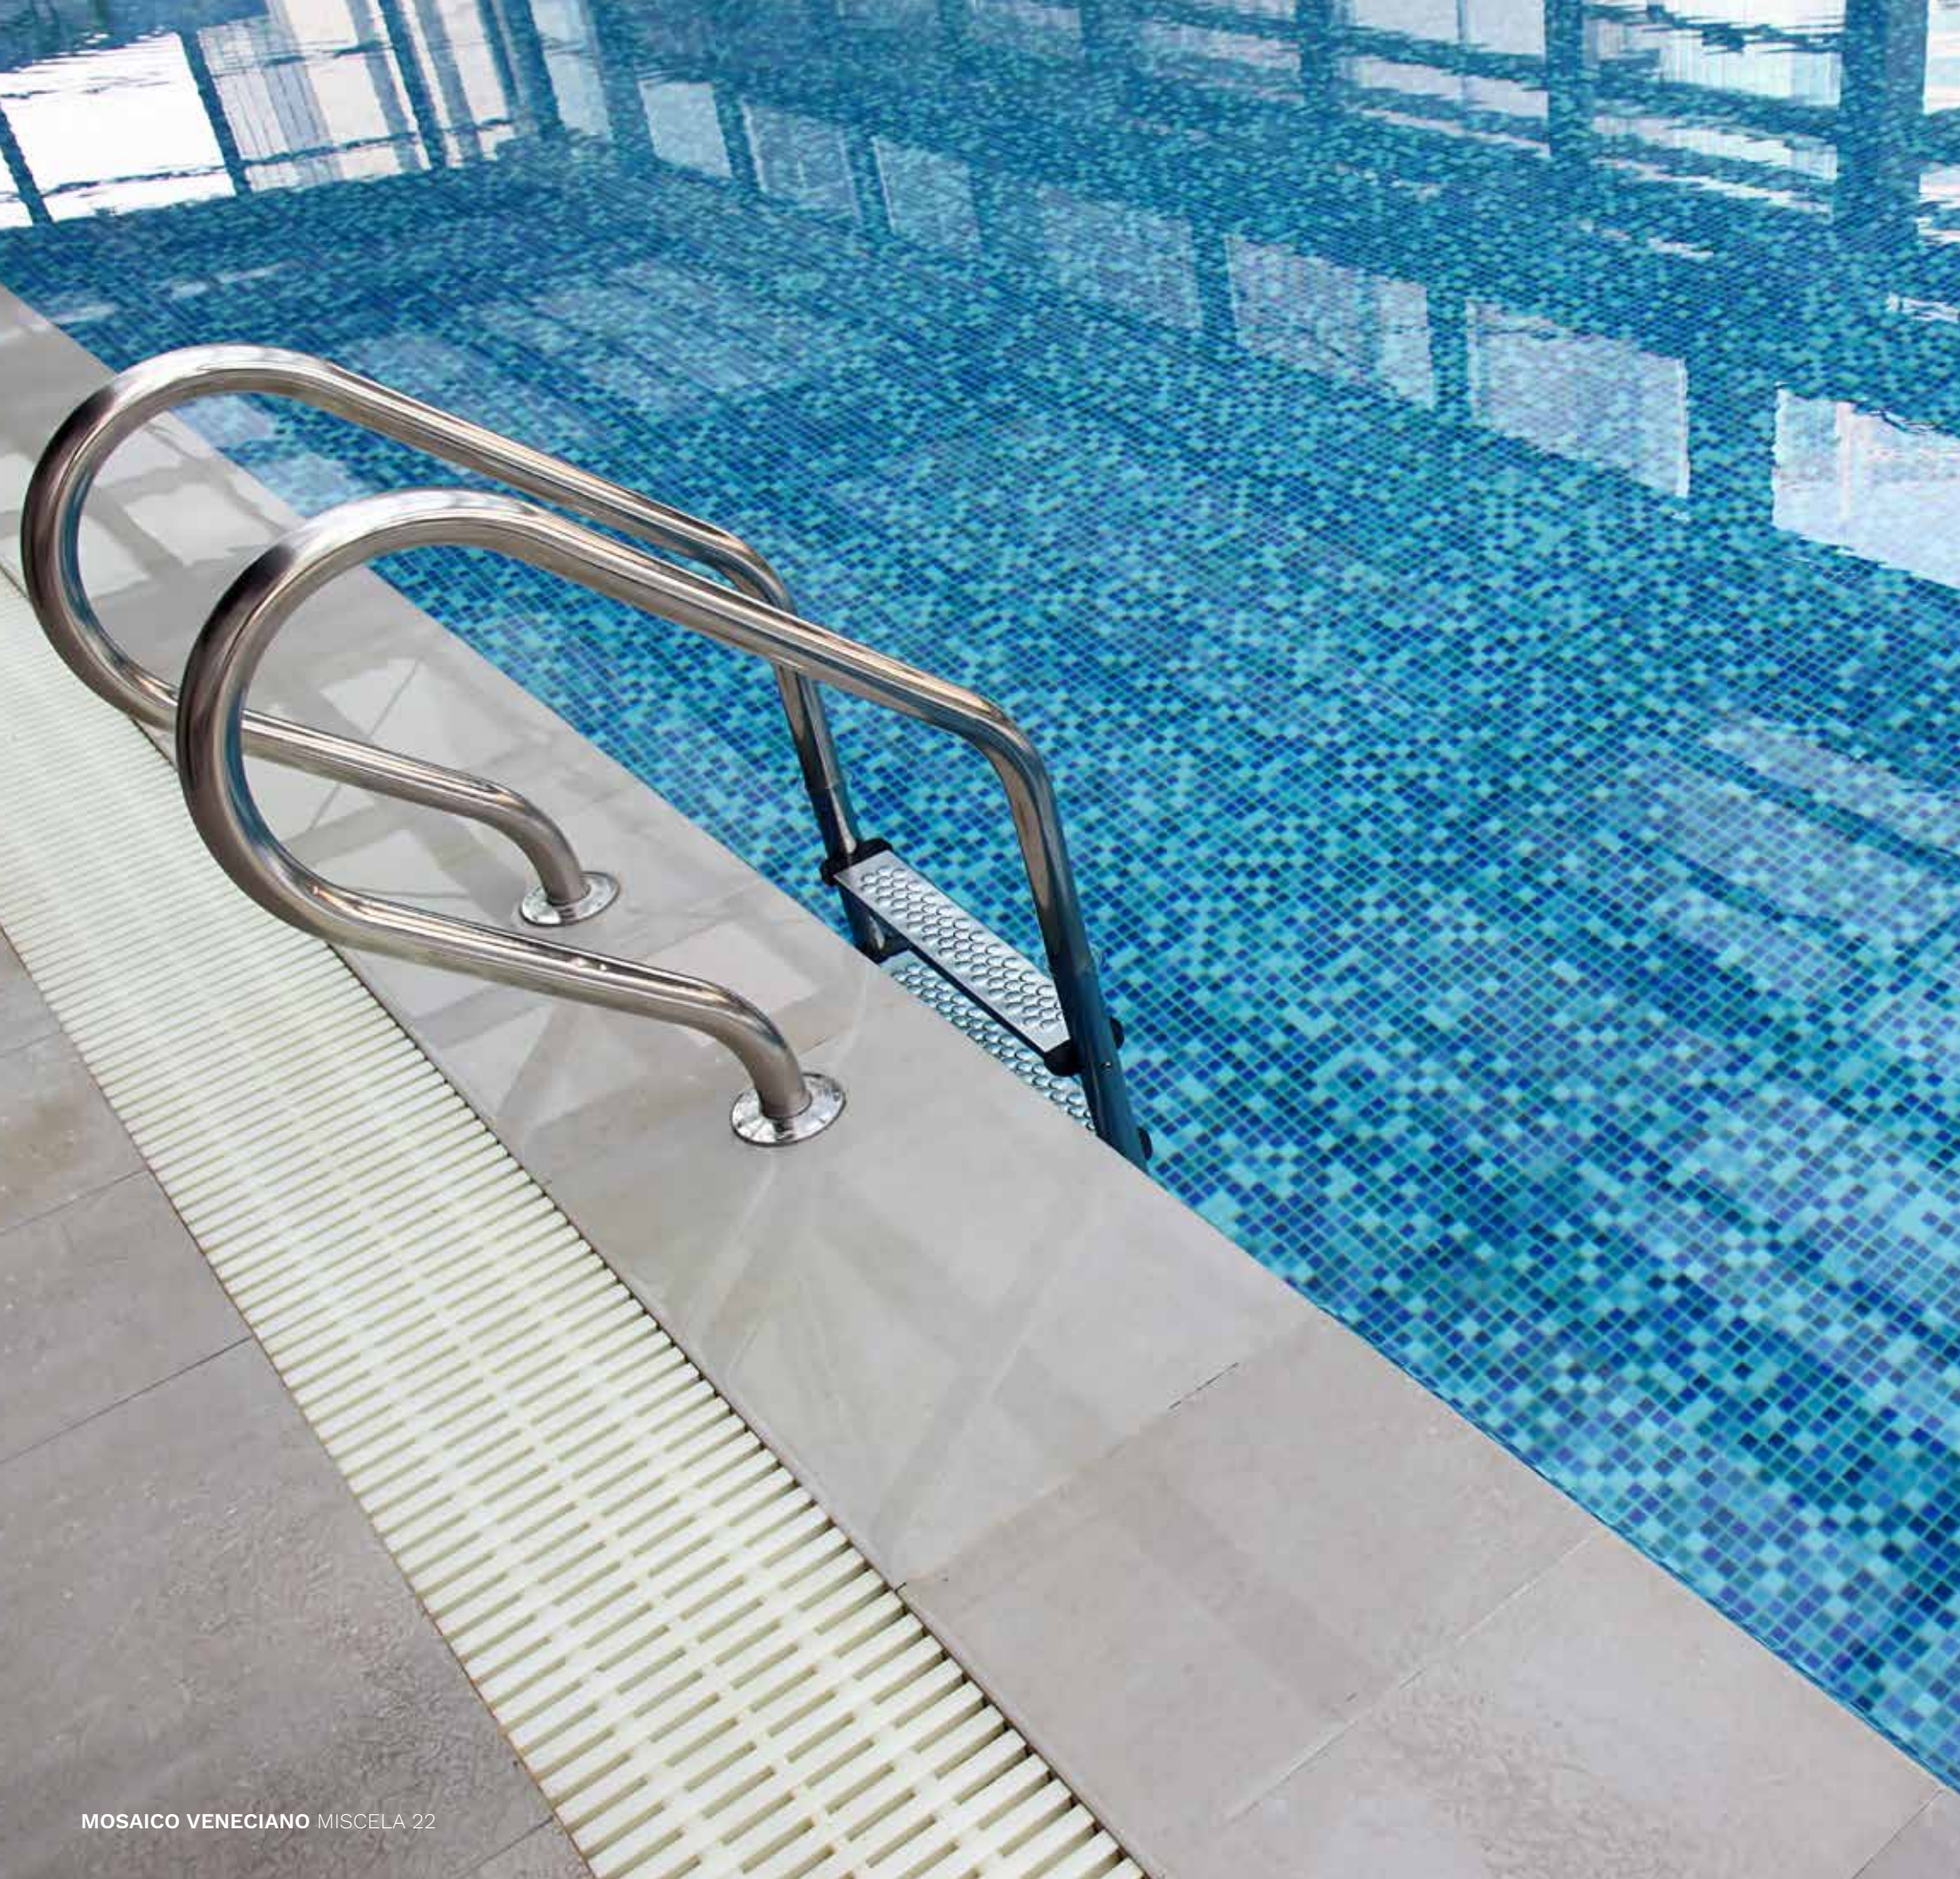

Mate

Tornasol