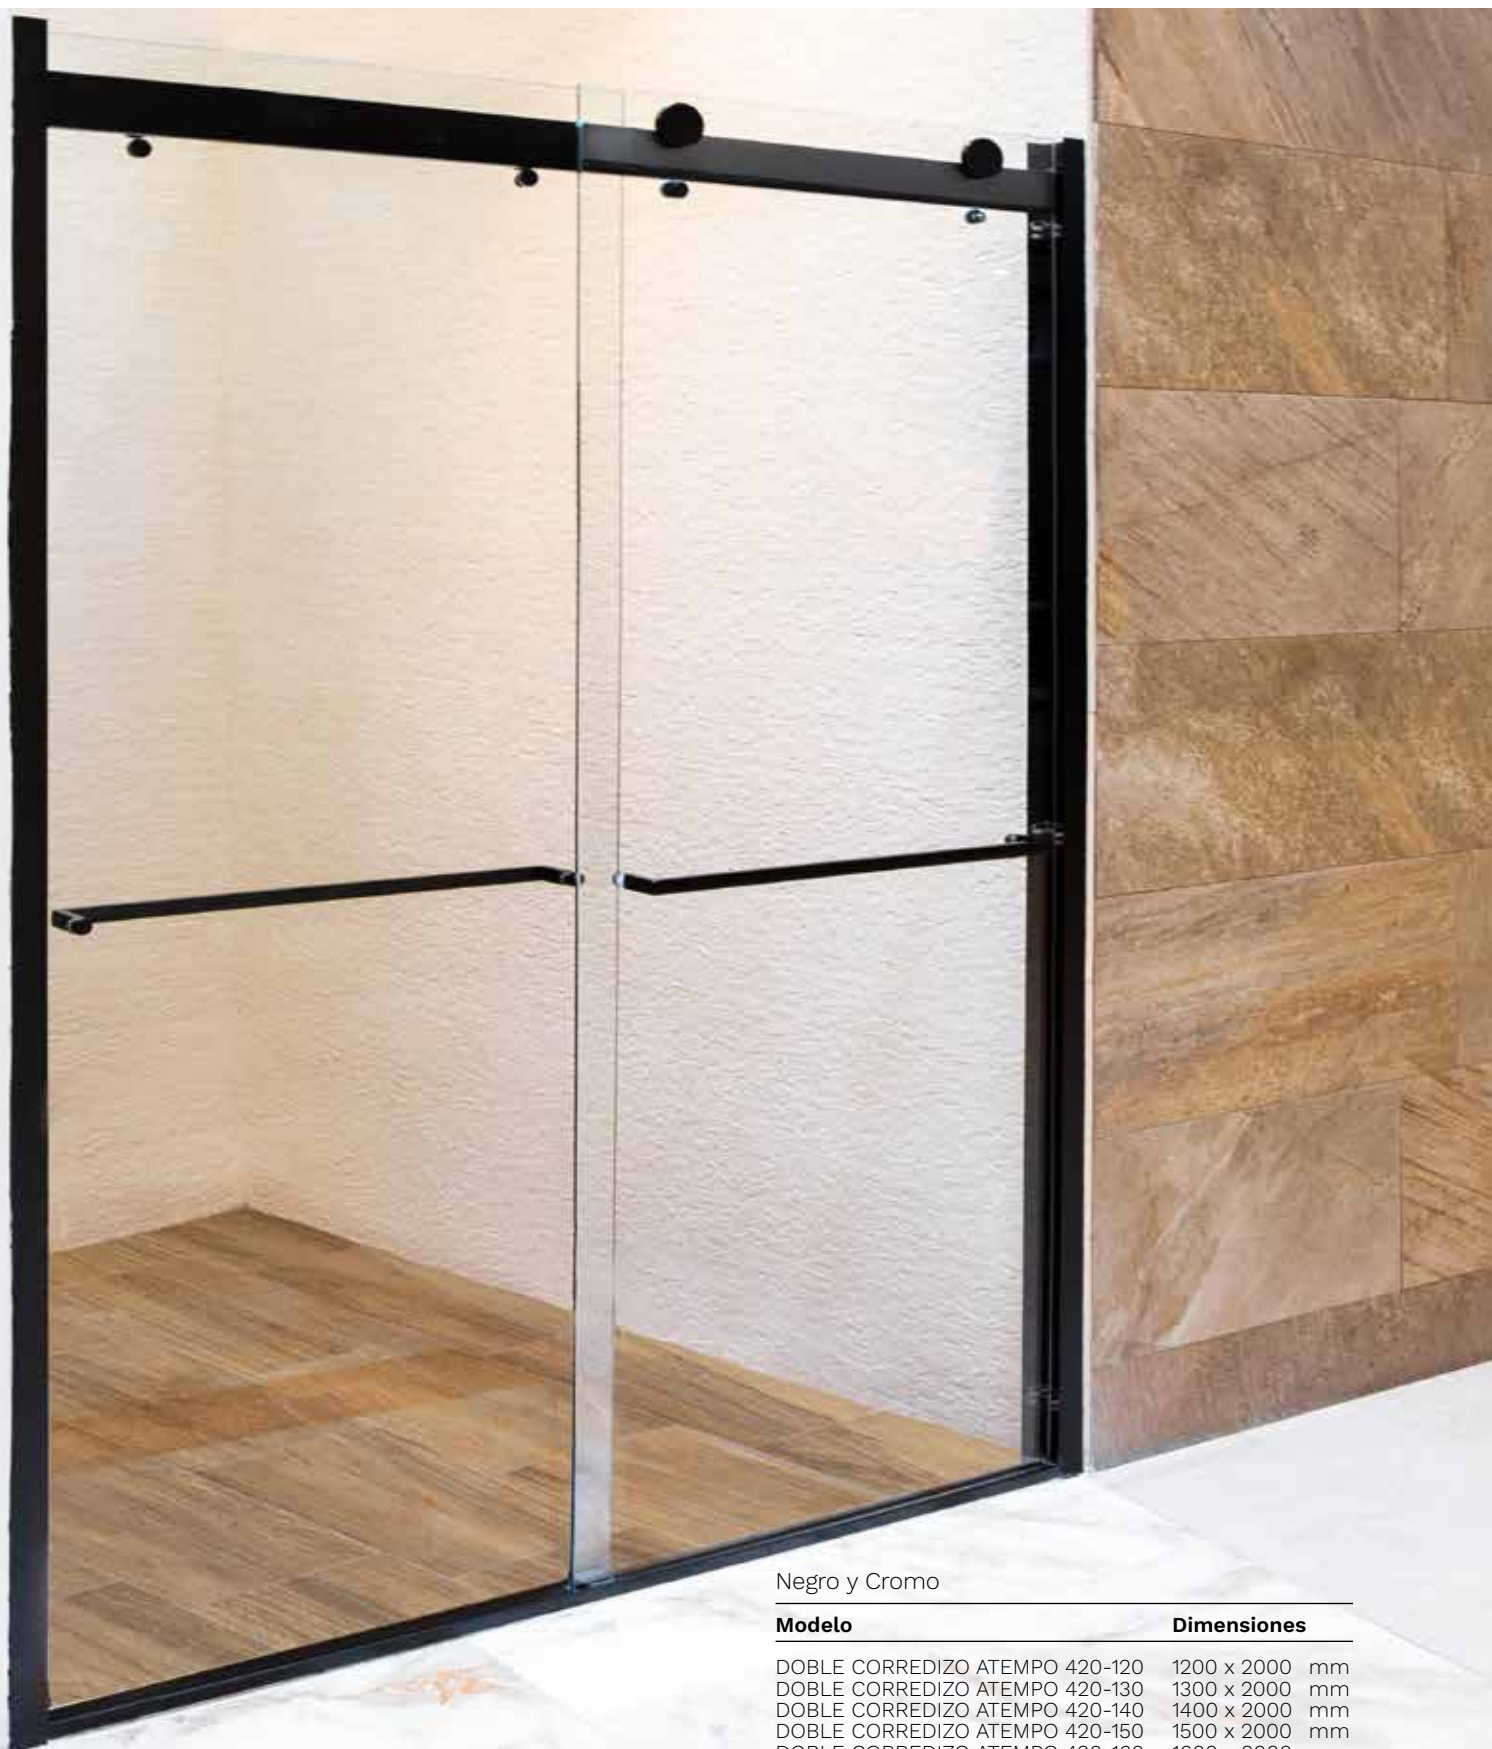

Corredizo Confort

Cromo

Modelo	Dimensiones
CONFORT 120	1200 x 1950 mm
CONFORT 130	1300 x 1950 mm
CONFORT 140	1400 x 1950 mm
CONFORT 150	1500 x 1950 mm

Curvo

Cromo

Modelo	Dimensiones
CURVO	870 x 870 x 1850 mm

Diamante Frame

Negro y Cromo

Modelo	Dimensiones
DIAMANTE FRAME N	1000 x 1000 x 1950 mm
DIAMANTE FRAME C	1000 x 1000 x 1950 mm

Cubo Confort

Cromo

Modelo	Dimensiones
CUBO CONFORT	1000 x 1000 x 1950 mm

Doble Corredizo Atempo 420

Características

	ABATIBLE	FIJO 50	ABATIBLE 43	CORREDIZO 832	CORREDIZO CONFORT	CURVO	DIAMANTE FRAME	CUBO CONFORT	DOBLE CORREDIZO ATEMPO 420	ATEMPO 320	ATEMPO 220
Puerta a muro.	■										
Puerta corrediza y fijo.				■	■	■	■	■	■	■	■
Color cromo.			■		■	■	■	■	■		
Color negro.	■	■					■		■	■	■
Color natural.	■	■		■						■	■
Altura total 1850 mm.						■					
Altura vidrio 1950 mm.	■	■	■	■	■		■	■		■	■
Altura total 2000 mm.									■		
Vidrio templado (grosor en milímetros)	8	8	8	5	5	5	6	5	8	8	8
Vidrio traslúcido.	■	■	■	■	■	■	■	■	■	■	■
Marco en aluminio.				■	■	■	■		■		
Rodamiento de piso a techo en riel.				■	■	■		■	■	■	■
Juntas verticales en el panel fijo y puerta corrediza.											
Bisagra en acero inoxidable.	■		■								
Puerta Abatible.	■		■								
Barra superior soporte.			■								■
Junta de estanqueidad en puerta corrediza.				■	■	■		■	■	■	■
Manija cuadrada.							■			■	■
Jaladera y toallero.			■						■		
Manija tipo botón.	■				■	■		■			
Recorte de aluminio - 80 mm.				■	■			■	■	■	■
Aluminio expandible hasta (mm).			20	20			20			20	10
Sistema ajustable a muros.		■	■	■	■	■	■	■	■	■	■
Vidrios con tratamiento anticalcáreo.	■	■	■	■	■	■	■	■	■	■	■
Cierre magnético.			■	■	■	■	■	■	■	■	■
Walk in.	■		■				■			■	■