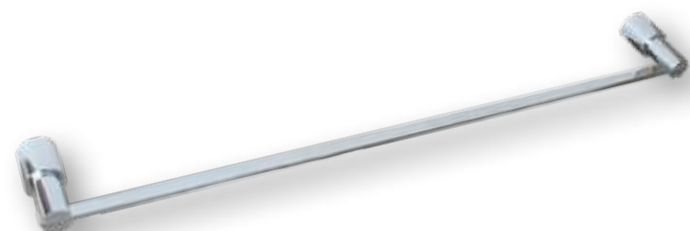

0201
Toallero barra
→ 558 ↑ 30 ↗ 76 mm