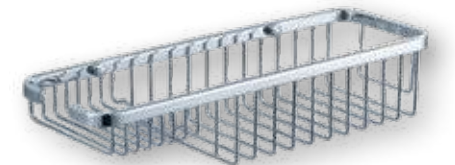

002001
Canastilla rectangular Lexus
→ 360 ↑ 125 ↗ 80 mm

Kit de Accesorios KAPPA **Kappa**