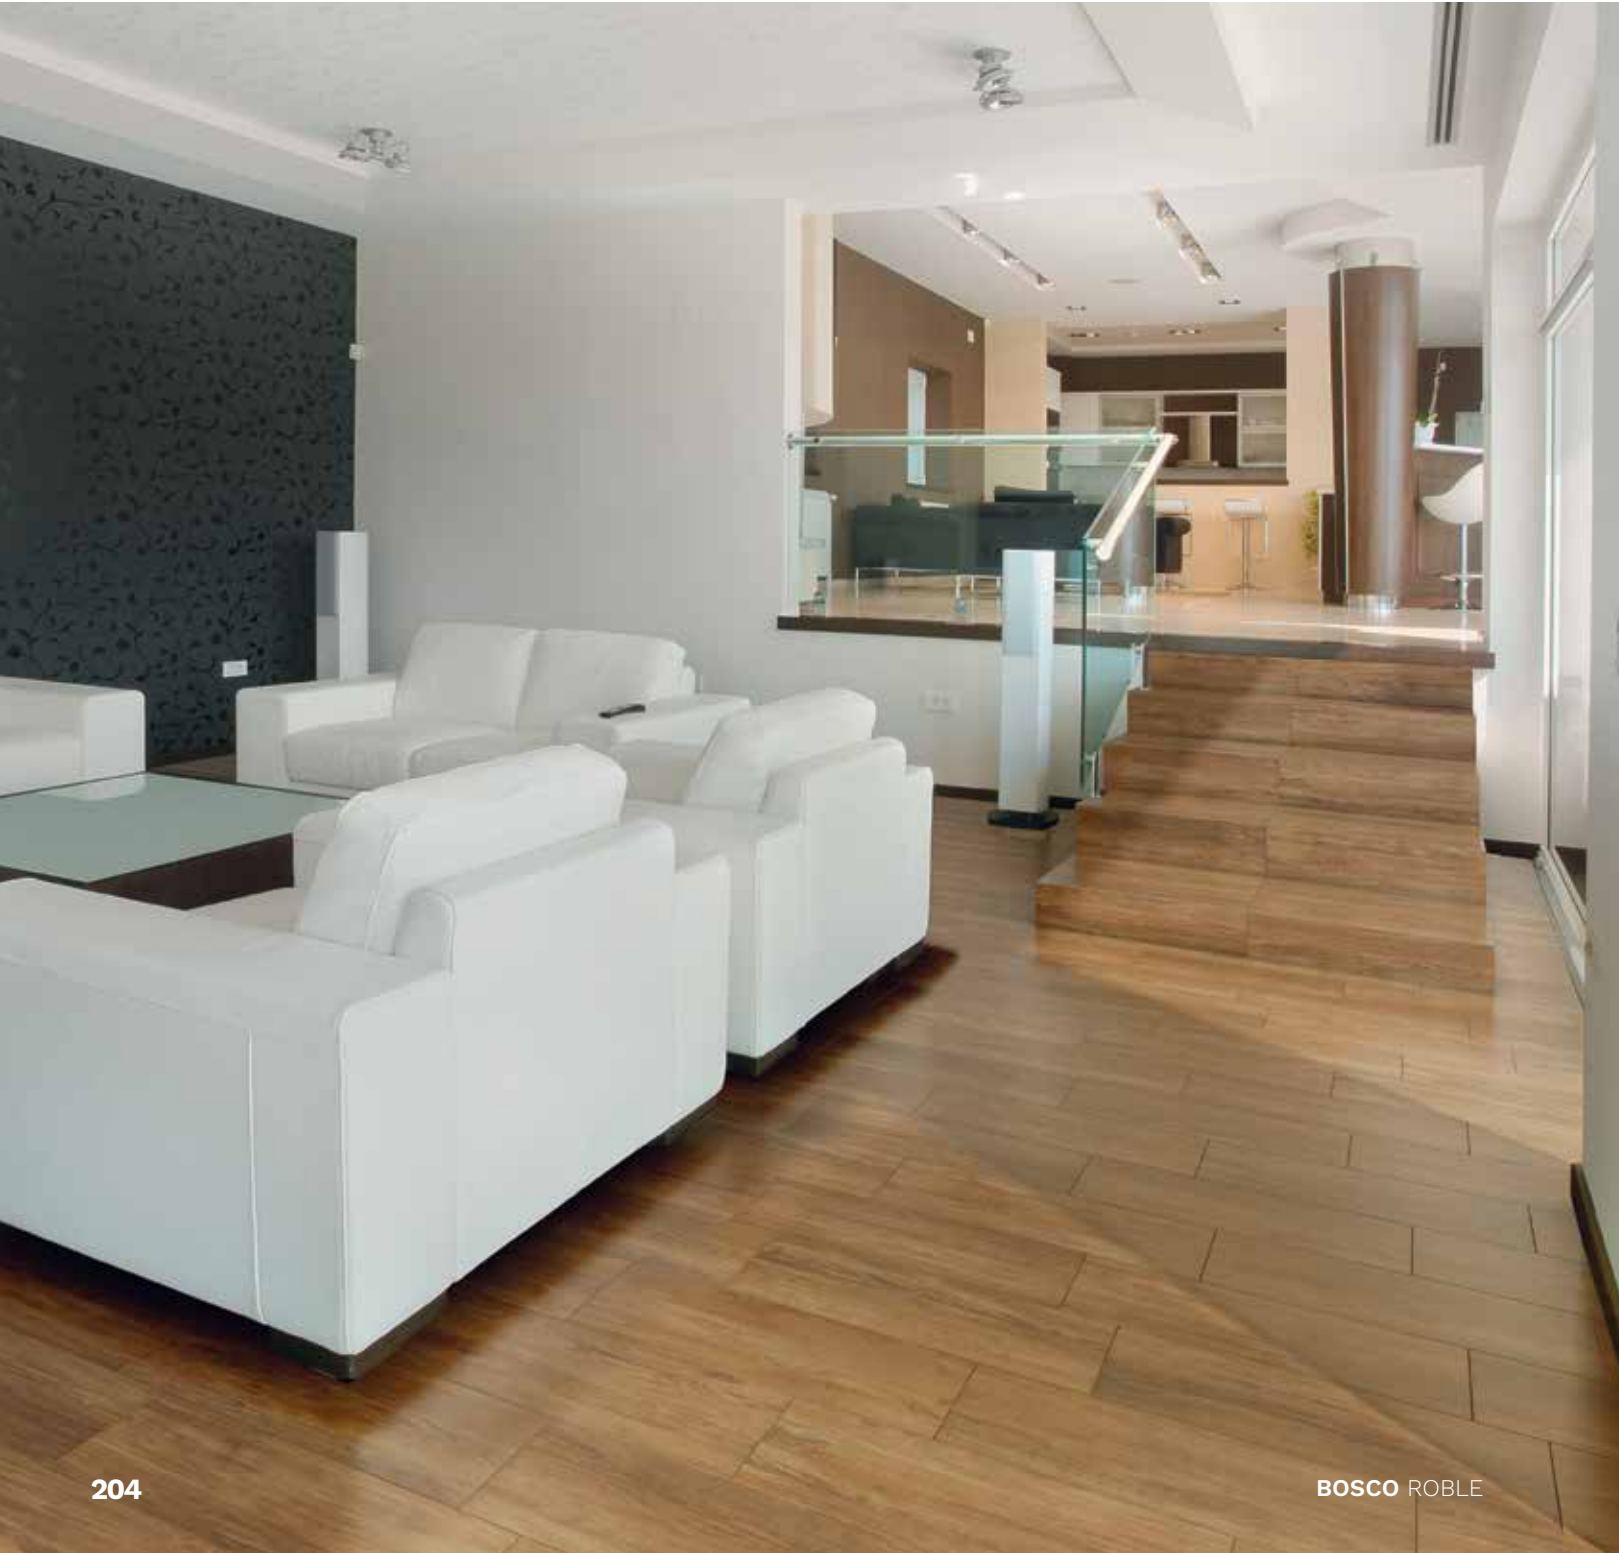

Bosco

22.5 X 60 cm

Roble

Ranch

22.5 X 60 cm

Honey

Molduras

Castel I
366 x 0.8 x 0.8 cm
Aluminio con acabado mate