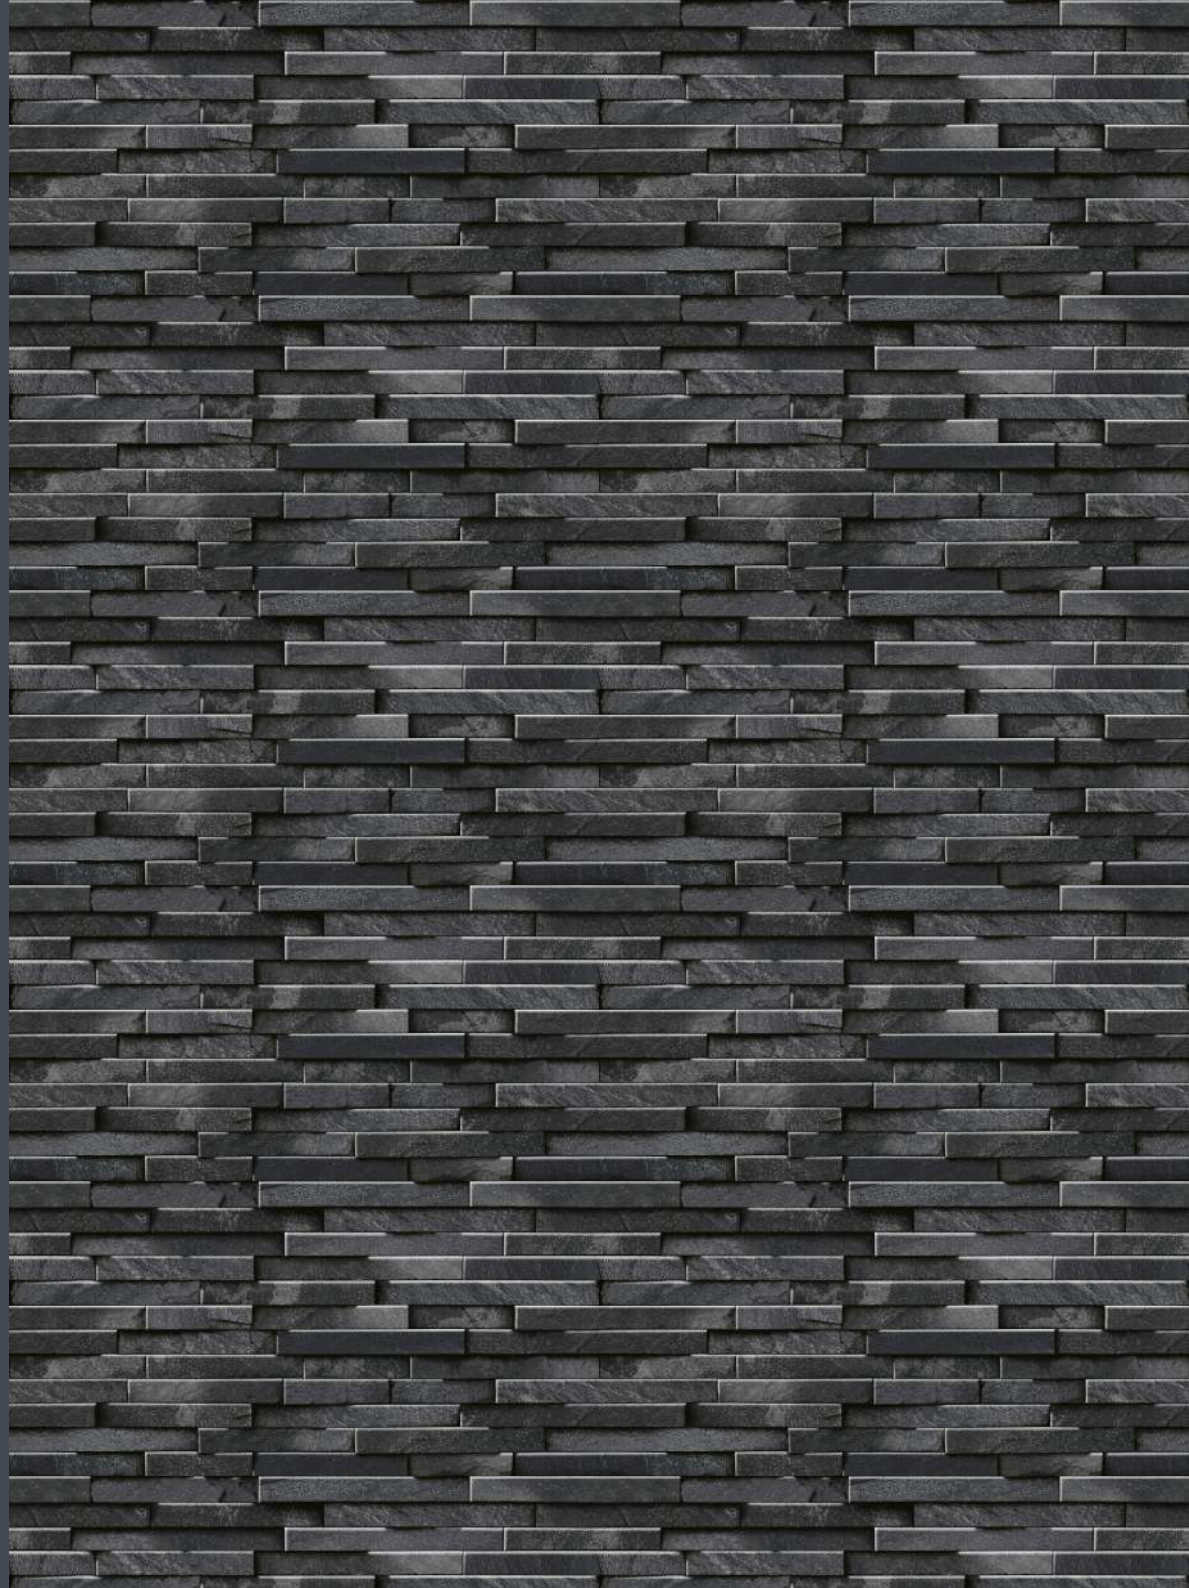

# HIGH DEPTH ELEVATION TILES

---

**300X600 MM**

**RAJUELA NEGRA**

**MATT**

■  
■  
■