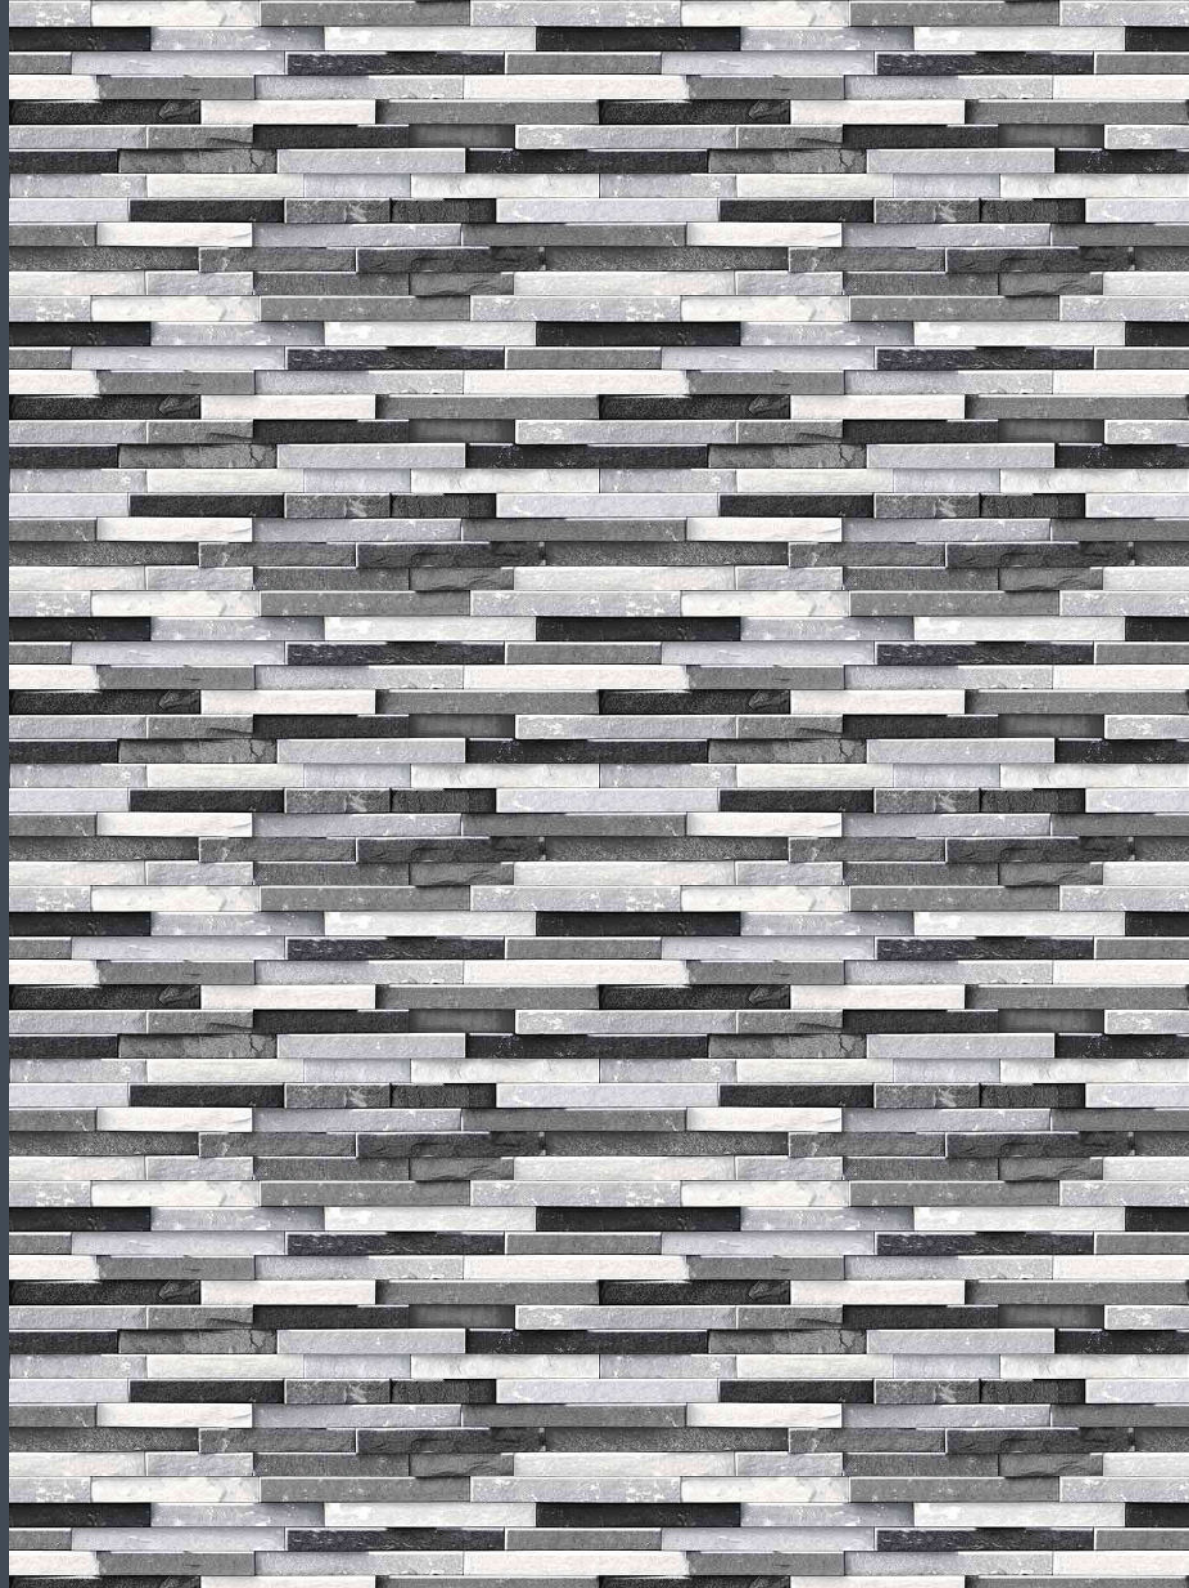

■ ■ ■
**HIGH DEPTH
ELEVATION TILES**

300X600 MM