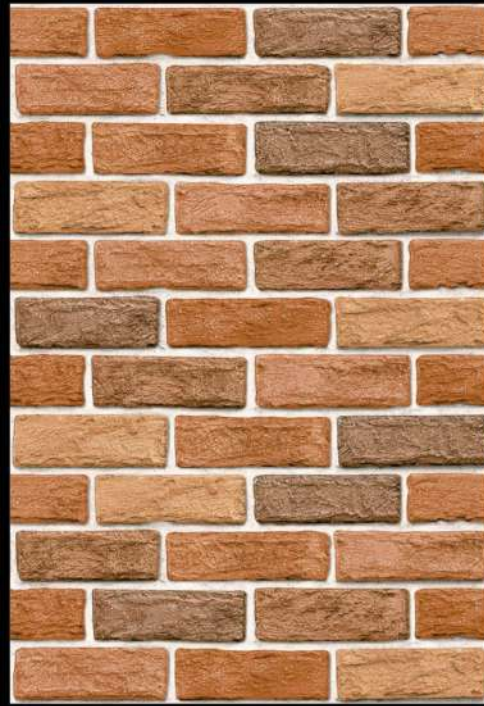

LADRILLO ROJO