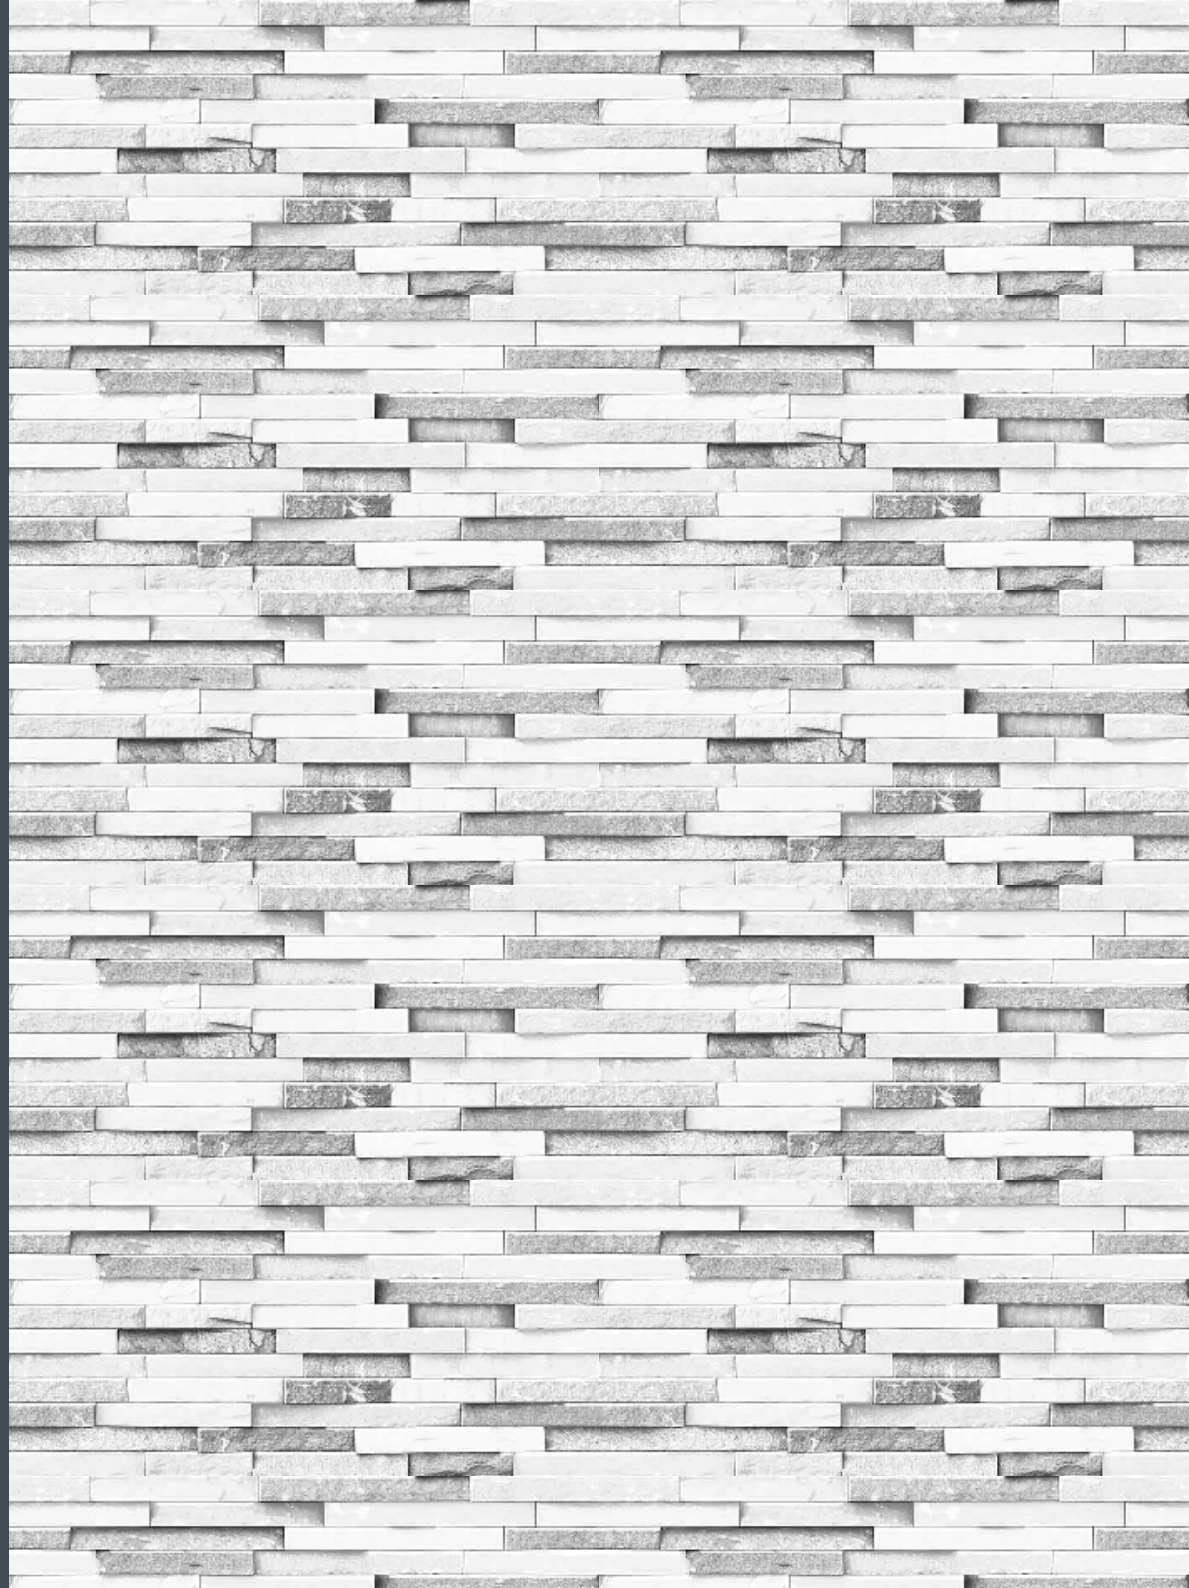

# HIGH DEPTH ELEVATION TILES

**300X600 MM**

**RAJUELA CAFÉ**

**MATT**

■ ■ ■ ■  
**HIGH DEPTH  
ELEVATION TILES**

**300X600 MM**

**RAJUELA BLANCA**

**MATT**