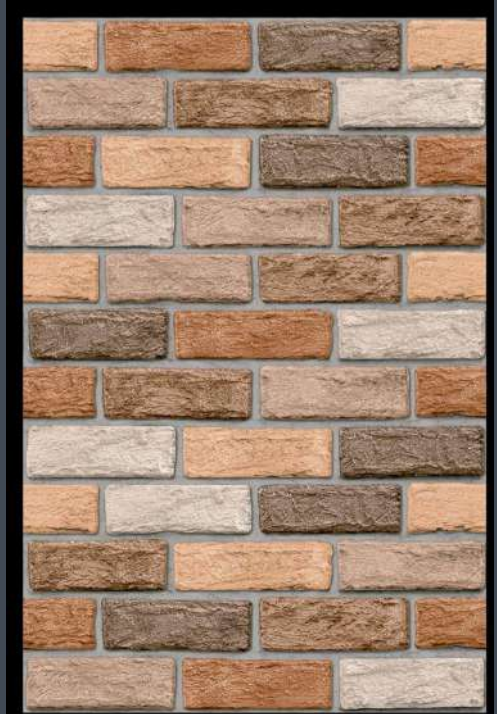

# HIGH DEPTH ELEVATION TILES

300X 450 MM

LADRILLO GRIS

LADRILLO ROJO

LADRILLO CAFÉ