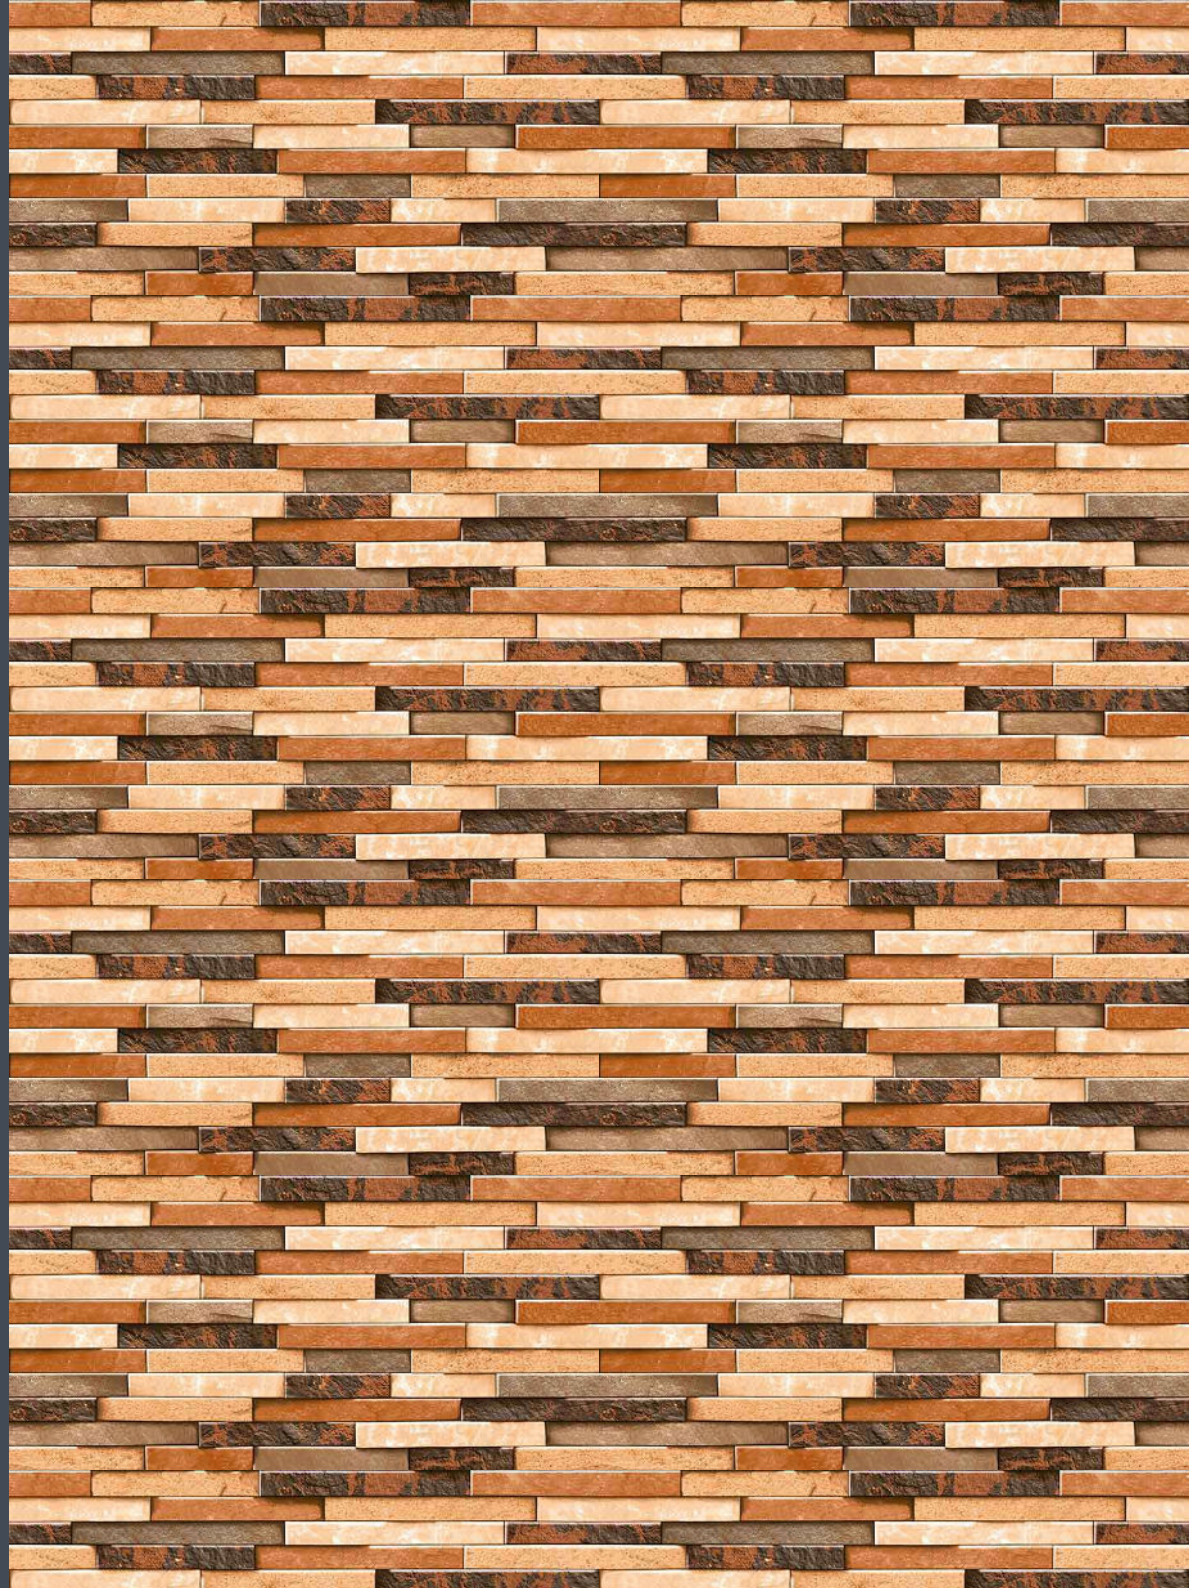

■
■
■

HIGH DEPTH ELEVATION TILES

300X600 MM